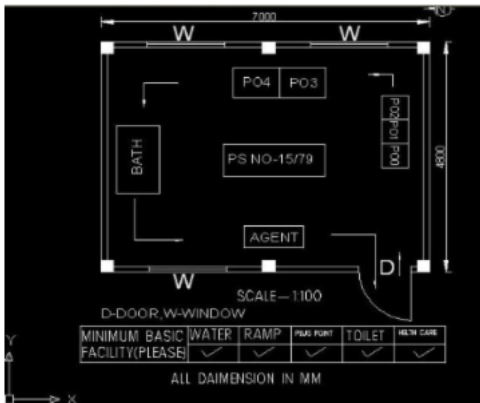

নির্বাচক নিবন্ধন আধিকারিকের স্বাক্ষর

Nazri Naksha

Google Map View

Polling Station Building Front View

Polling Station Front View

Cad View

Key MAP View

| | | | | | | | | |
|--|------------------|------------|--|------------------|------------|--|------------------|------------|
| 1 | SKW2708568 | ফটো উপলব্ধ | 2 | SKW2708519 | ফটো উপলব্ধ | 3 | SKW1379874 | ফটো উপলব্ধ |
| নাম : ববিতা রায় স্বামীর নাম: অরুণ রায় বাড়ির নং : এন0056 বয়স : 22 লিঙ্গ : মহিলা | | | নাম : জয়ধন রায় পিতার নাম: তলিন রায় বাড়ির নং : এন0224 বয়স : 22 লিঙ্গ : পুরুষ | | | নাম : লতিকা রায় স্বামীর নাম: দুলাল রায় বাড়ির নং : n0056 বয়স : 34 লিঙ্গ : মহিলা | | |
| 4 | SKW1379601 | ফটো উপলব্ধ | 5 | SKW2712552 | ফটো উপলব্ধ | 6 | SKW1156207 | ফটো উপলব্ধ |
| নাম : অশ্বিনী রায় মায়ের নাম: কর্ণালা রায় বাড়ির নং : n0056 বয়স : 62 লিঙ্গ : পুরুষ | | | নাম : চন্দন রায় পিতার নাম: অশ্বিনী রায় বাড়ির নং : এন0056 বয়স : 21 লিঙ্গ : পুরুষ | | | নাম : তলিন রায় পিতার নাম: বাংরা রায় বাড়ির নং : n0224 বয়স : 59 লিঙ্গ : পুরুষ | | |
| 7 | SKW1729516 | ফটো উপলব্ধ | 8 | SKW1156215 | ফটো উপলব্ধ | 9 | WB/03/015/114871 | ফটো উপলব্ধ |
| নাম : বিষ্ণু অধিকারী পিতার নাম: বিনোদ অধিকারী বাড়ির নং : n0253 বয়স : 30 লিঙ্গ : পুরুষ | | | নাম : ধনবালা রায় স্বামীর নাম: তলিন রায় বাড়ির নং : n0225 বয়স : 53 লিঙ্গ : মহিলা | | | নাম : বিনোদ অধিকারী পিতার নাম: লালটু অধিকারী বাড়ির নং : n0253 বয়স : 65 লিঙ্গ : পুরুষ | | |
| 10 | SKW2493112 | ফটো উপলব্ধ | 11 | SKW1156199 | ফটো উপলব্ধ | 12 | SKW2120947 | ফটো উপলব্ধ |
| নাম : সঞ্জিত অধিকারী পিতার নাম: বিনদ অধিকারী বাড়ির নং : n0253 বয়স : 24 লিঙ্গ : পুরুষ | | | নাম : নীলিমা রায় স্বামীর নাম: সুদীপ রায় বাড়ির নং : n0223 বয়স : 46 লিঙ্গ : মহিলা | | | নাম : মনিকা রায় স্বামীর নাম: দর্শন রায় বাড়ির নং : n0056 বয়স : 39 লিঙ্গ : মহিলা | | |
| 13 | SKW2279396 | ফটো উপলব্ধ | 14 | JLG3589074 | ফটো উপলব্ধ | 15 | SKW1155985 | ফটো উপলব্ধ |
| নাম : দর্শন রায় পিতার নাম: ধীরেন্দ্র রায় বাড়ির নং : n0056 বয়স : 49 লিঙ্গ : পুরুষ | | | নাম : দুলাল রায় মায়ের নাম: কর্ণালা রায় বাড়ির নং : n0056 বয়স : 37 লিঙ্গ : পুরুষ | | | নাম : কৌশল্যা রায় মায়ের নাম: অশ্বিনী রায় বাড়ির নং : n0056 বয়স : 55 লিঙ্গ : মহিলা | | |
| 16 | JLG3267218 | ফটো উপলব্ধ | 17 | TJR1603893 | ফটো উপলব্ধ | 18 | SKW2553626 | ফটো উপলব্ধ |
| নাম : চিত্তা রায় স্বামীর নাম: গোপাল রায় বাড়ির নং : n0222 বয়স : 45 লিঙ্গ : মহিলা | | | নাম : সীমা বাঘোয়ার পিতার নাম: এতোয়া বাঘোয়ার বাড়ির নং : এন0155 বয়স : 33 লিঙ্গ : মহিলা | | | নাম : অরুণ রায় পিতার নাম: নীলিমা মোহন রায় বাড়ির নং : এন0056 বয়স : 23 লিঙ্গ : পুরুষ | | |
| 19 | SKW1486760 | ফটো উপলব্ধ | 20 | WB/03/015/114426 | ফটো উপলব্ধ | 21 | SKW1378371 | ফটো উপলব্ধ |
| নাম : দীনমনি রায় (বর্মন) স্বামীর নাম: গৌরীকান্ত রায় বাড়ির নং : n0307 বয়স : 32 লিঙ্গ : মহিলা | | | নাম : ভাউকসী অধিকারী স্বামীর নাম: হরনারায়ণ অধিকারী বাড়ির নং : n0107 বয়স : 70 লিঙ্গ : মহিলা | | | নাম : মানিক অধিকারী পিতার নাম: বিনোদ অধিকারী বাড়ির নং : n0254 বয়স : 34 লিঙ্গ : পুরুষ | | |
| 22 | SKW1485002 | ফটো উপলব্ধ | 23 | SKW1379924 | ফটো উপলব্ধ | 24 | SKW1156157 | ফটো উপলব্ধ |
| নাম : সুধন্যা অধিকারী পিতার নাম: সান্ডাল অধিকারী বাড়ির নং : n0229 বয়স : 32 লিঙ্গ : পুরুষ | | | নাম : অঞ্জলী অধিকারী স্বামীর নাম: পরেশ অধিকারী বাড়ির নং : n0107 বয়স : 38 লিঙ্গ : মহিলা | | | নাম : দরদী অধিকারী পিতার নাম: নিত্যানন্দ অধিকারী বাড়ির নং : n0054 বয়স : 35 লিঙ্গ : পুরুষ | | |
| 25 | WB/03/015/114353 | ফটো উপলব্ধ | 26 | SKW1729599 | ফটো উপলব্ধ | 27 | SKW2780070 | ফটো উপলব্ধ |
| নাম : নিত্যানন্দ অধিকারী পিতার নাম: মনোজ নাথ অধিকারী বাড়ির নং : n0054 বয়স : 62 লিঙ্গ : পুরুষ | | | নাম : বিষ্ণু অধিকারী পিতার নাম: নিত্যানন্দ অধিকারী বাড়ির নং : n0054 বয়স : 31 লিঙ্গ : পুরুষ | | | নাম : রেবতী অধিকারী পিতার নাম: বটেশ্বর অধিকারী বাড়ির নং : n0093 বয়স : 50 লিঙ্গ : পুরুষ | | |
| 28 | SKW1729425 | ফটো উপলব্ধ | 29 | WB/03/015/114861 | ফটো উপলব্ধ | 30 | JLG3523560 | ফটো উপলব্ধ |
| নাম : সুমিত্রা অধিকারী মায়ের নাম: উপালা অধিকারী বাড়ির নং : n0083 বয়স : 30 লিঙ্গ : মহিলা | | | নাম : করুনা অধিকারী পিতার নাম: নাল্টু অধিকারী বাড়ির নং : n0102 বয়স : 59 লিঙ্গ : পুরুষ | | | নাম : বাসন্তী অধিকারী স্বামীর নাম: রমানাথ অধিকারী বাড়ির নং : n0097 বয়স : 40 লিঙ্গ : মহিলা | | |