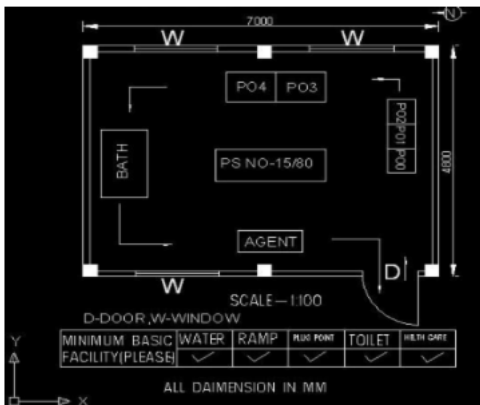

নির্বাচক নিবন্ধন আধিকারিকের স্বাক্ষর

Nazri Naksha

Google Map View

Polling Station Building Front View

Polling Station Front View

Cad View

Key MAP View

1 নাম : মহিবুল ইসলাম পিতার নাম: হাফিজুর রহমান বাড়ির নং : n0064 বয়স : 32 লিঙ্গ : পুরুষ	SKW1591684 ফটো উপলব্ধ	2 নাম : রসিত আলম পিতার নাম: সাহিদুল ইসলাম বাড়ির নং : এন0045 বয়স : 22 লিঙ্গ : পুরুষ	SKW2712925 ফটো উপলব্ধ	3 নাম : দিলীপ হুসেন পিতার নাম: ফজরুল মিয়া বাড়ির নং : এন0046 বয়স : 22 লিঙ্গ : পুরুষ	SKW2652303 ফটো উপলব্ধ
4 নাম : ছামিনা বেগম স্বামীর নাম: মহিবুল আলম বাড়ির নং : এন0044 বয়স : 27 লিঙ্গ : মহিলা	SKW2712917 ফটো উপলব্ধ	5 নাম : অকিবুল হোসেন পিতার নাম: উজ্জ্বল মিয়া বাড়ির নং : এন0008 বয়স : 24 লিঙ্গ : পুরুষ	SKW2591980 ফটো উপলব্ধ	6 নাম : মিনু বেগম স্বামীর নাম: মহঃ তবির রহমান বাড়ির নং : এন0048 বয়স : 36 লিঙ্গ : মহিলা	ZMJ1786441 ফটো উপলব্ধ
7 নাম : নাসিরুদ্দিন আহমেদ পিতার নাম: মোহর আলী বাড়ির নং : n0022 বয়স : 37 লিঙ্গ : পুরুষ	SKW0350132 ফটো উপলব্ধ	8 নাম : সাহেনা বেগম স্বামীর নাম: হাফিজুর রহমান বাড়ির নং : n0064 বয়স : 61 লিঙ্গ : মহিলা	SKW2301877 ফটো উপলব্ধ	9 নাম : রোজিকা খাতুন স্বামীর নাম: ফরিদুল ইসলাম বাড়ির নং : n0037 বয়স : 51 লিঙ্গ : মহিলা	SKW2419661 ফটো উপলব্ধ
10 নাম : লতিফা খাতুন স্বামীর নাম: মোহর আলী বাড়ির নং : n0021 বয়স : 55 লিঙ্গ : মহিলা	SKW2319770 ফটো উপলব্ধ	11 নাম : স্বপ্না রায় স্বামীর নাম: বিমল রায় বাড়ির নং : n0044 বয়স : 35 লিঙ্গ : মহিলা	SKW1380740 ফটো উপলব্ধ	12 নাম : চিন্তামনি উরাও স্বামীর নাম: ভূগাল ভগৎ বাড়ির নং : n0084 বয়স : 28 লিঙ্গ : মহিলা	SKW1950948 ফটো উপলব্ধ
13 নাম : হাফিজুর রহমান পিতার নাম: ধনে আলি বাড়ির নং : n0064 বয়স : 69 লিঙ্গ : পুরুষ	SKW2417954 ফটো উপলব্ধ	14 নাম : নূর আমিন পিতার নাম: কাজি নজরুল ইসলাম বাড়ির নং : এন0014 বয়স : 25 লিঙ্গ : পুরুষ	SKW2216794 ফটো উপলব্ধ	15 নাম : বকুল মিয়া পিতার নাম: রহমান আলী বাড়ির নং : n0041 বয়স : 50 লিঙ্গ : পুরুষ	SKW2299535 ফটো উপলব্ধ
16 নাম : জাহেদুল ইসলাম পিতার নাম: আনুসারিন বাড়ির নং : এন0044 বয়স : 27 লিঙ্গ : পুরুষ	SKW2594141 ফটো উপলব্ধ	17 নাম : রুনা লায়লা পিতার নাম: আজিজুল হোক. বাড়ির নং : N0064 বয়স : 29 লিঙ্গ : মহিলা	RIY1807833 ফটো উপলব্ধ	18 নাম : আলাউদ্দিন মিয়া পিতার নাম: আবুল হক মোহাম্মদ বাড়ির নং : শান্তি পাড়া বয়স : 59 লিঙ্গ : পুরুষ	JLG3043890 ফটো উপলব্ধ
19 নাম : আলমগির বাদশা পিতার নাম: মনতাজ আলি বাড়ির নং : n0045 বয়স : 27 লিঙ্গ : পুরুষ	SKW2061943 ফটো উপলব্ধ	20 নাম : অঞ্জু বেগম স্বামীর নাম: আলাউদ্দিন মিয়া বাড়ির নং : শান্তি পাড়া বয়স : 45 লিঙ্গ : মহিলা	JLG3452943 ফটো উপলব্ধ	21 নাম : কহিনুর বেগম পিতার নাম: মোহর আলী বাড়ির নং : n0021 বয়স : 30 লিঙ্গ : মহিলা	SKW1591502 ফটো উপলব্ধ
22 নাম : আলেকজান নোহা স্বামীর নাম: তফিলুদ্দিন মিয়া বাড়ির নং : n0056 বয়স : 61 লিঙ্গ : মহিলা	SKW2417582 ফটো উপলব্ধ	23 নাম : ভূগাল ভগৎ পিতার নাম: রবীন্দ্র ভগৎ বাড়ির নং : n0084 বয়স : 36 লিঙ্গ : পুরুষ	JLG3671013 ফটো উপলব্ধ	24 নাম : মজাম্মেল হোসেন পিতার নাম: আমের আলী বাড়ির নং : n0023 বয়স : 32 লিঙ্গ : পুরুষ	SKW1591700 ফটো উপলব্ধ
25 নাম : আলতাফ হোসেন পিতার নাম: কামেশ আলী বাড়ির নং : এন0009 বয়স : 36 লিঙ্গ : পুরুষ	SKW2216653 ফটো উপলব্ধ	26 নাম : বাপ্পা হোসেন পিতার নাম: এমিল হোসেন বাড়ির নং : এন0037 বয়স : 25 লিঙ্গ : পুরুষ	SKW2216919 ফটো উপলব্ধ	27 নাম : সরিফা খাতুন স্বামীর নাম: মহিবুল হক বাড়ির নং : n0041 বয়স : 35 লিঙ্গ : মহিলা	SKW1242973 ফটো উপলব্ধ
28 নাম : মমতা খাতুন স্বামীর নাম: মোতাফি মিয়া বাড়ির নং : n0008 বয়স : 38 লিঙ্গ : মহিলা	JLG3589348 ফটো উপলব্ধ	29 নাম : হবিবুর রহমান পিতার নাম: আবুল হোসেন বাড়ির নং : n0018 বয়স : 58 লিঙ্গ : পুরুষ	SKW2278695 ফটো উপলব্ধ	30 নাম : লাভলী খাতুন স্বামীর নাম: আবুল আলী বাড়ির নং : n0306 বয়স : 37 লিঙ্গ : মহিলা	JLG3690492 ফটো উপলব্ধ