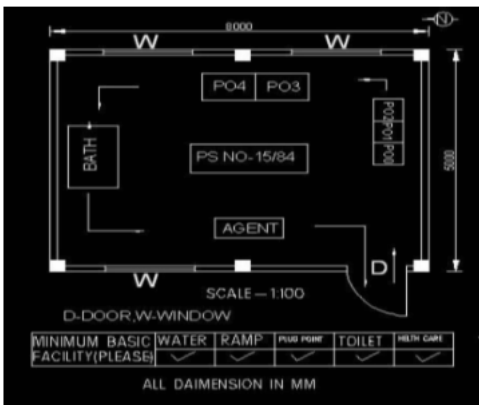

নির্বাচক নিবন্ধন আধিকারিকের স্বাক্ষর

Nazri Naksha

Google Map View

Polling Station Building Front View

Polling Station Front View

Cad View

Key MAP View

1 নাম : রানজিনা খাতুন স্বামীর নাম: আইবুল হক বাড়ির নং : n0078 বয়স : 39 লিঙ্গ : মহিলা	SKW1731520 ফটো উপলব্ধ	2 নাম : আহিবুল হক পিতার নাম: তফিজুদ্দিন মিঞা বাড়ির নং : n0078 বয়স : 37 লিঙ্গ : পুরুষ	SKW1246099 ফটো উপলব্ধ	3 নাম : অঞ্জলী রায় স্বামীর নাম: অমল রায় বাড়ির নং : n0207 বয়স : 36 লিঙ্গ : মহিলা	JLG3661899 ফটো উপলব্ধ
4 নাম : অশোবালা রায় স্বামীর নাম: ভবেন্দ্র রায় বাড়ির নং : n0198 বয়স : 55 লিঙ্গ : মহিলা	SKW1157031 ফটো উপলব্ধ	5 নাম : পদ্মিনী রায় স্বামীর নাম: বিনয় রায় বাড়ির নং : n0074 বয়স : 43 লিঙ্গ : মহিলা	SKW1593979 ফটো উপলব্ধ	6 নাম : বিনয় রায় মায়ের নাম: সেনোবালা রায় বাড়ির নং : n0074 বয়স : 62 লিঙ্গ : পুরুষ	SKW1157049 ফটো উপলব্ধ
7 নাম : রীমা রায় পিতার নাম: মহেশ চন্দ্র রায় বাড়ির নং : দক্ষিণ খট্টিমারী বয়স : 21 লিঙ্গ : মহিলা	SKW2715258 ফটো উপলব্ধ	8 নাম : আফ্রুজা বেগম স্বামীর নাম: আলতাপ হোসেন বাড়ির নং : N0078 বয়স : 27 লিঙ্গ : মহিলা	SKW2104487 ফটো উপলব্ধ	9 নাম : নরেশ রায় পিতার নাম: সুরেন্দ্র নাথ রায় বাড়ির নং : বয়স : 39 লিঙ্গ : পুরুষ	SKW1594324 ফটো উপলব্ধ
10 নাম : মহেশ চন্দ্র রায় পিতার নাম: সুরেন রায় বাড়ির নং : n0120 বয়স : 62 লিঙ্গ : পুরুষ	SKW1157304 ফটো উপলব্ধ	11 নাম : দেবাশিষ মুন্ডা পিতার নাম: বিরষা মুন্ডা বাড়ির নং : n0237 বয়স : 33 লিঙ্গ : পুরুষ	WDB1540673 ফটো উপলব্ধ	12 নাম : মনিকা রায় স্বামীর নাম: রমেশ রায় বাড়ির নং : n0120 বয়স : 35 লিঙ্গ : মহিলা	SKW1245638 ফটো উপলব্ধ
13 নাম : প্রসেনজিত রায় পিতার নাম: রমেশ রায় বাড়ির নং : এন0120 বয়স : 22 লিঙ্গ : পুরুষ	SKW2650497 ফটো উপলব্ধ	14 নাম : রমেশ রায় পিতার নাম: সুরেন রায় বাড়ির নং : n0120 বয়স : 49 লিঙ্গ : পুরুষ	JLG0285668 ফটো উপলব্ধ	15 নাম : রাহুল আলম পিতার নাম: তফিজুদ্দিন বাড়ির নং : n0237 বয়স : 26 লিঙ্গ : পুরুষ	SKW2175743 ফটো উপলব্ধ
16 নাম : বাবু রায় পিতার নাম: মহেশ চন্দ্র রায় বাড়ির নং : n0120 বয়স : 26 লিঙ্গ : পুরুষ	SKW2176634 ফটো উপলব্ধ	17 নাম : বিশ্বময় চক্রবর্তী পিতার নাম: বিপ্লব চক্রবর্তী বাড়ির নং : বয়স : 32 লিঙ্গ : পুরুষ	SKW1731710 ফটো উপলব্ধ	18 নাম : আলতাপ হোসেন পিতার নাম: নজরুল ইসলাম বাড়ির নং : n0078 বয়স : 37 লিঙ্গ : পুরুষ	SKW1446681 ফটো উপলব্ধ
19 নাম : নূর ইসলাম পিতার নাম: তফিজুদ্দিন মিঞা বাড়ির নং : n0078 বয়স : 46 লিঙ্গ : পুরুষ	JLG3673100 ফটো উপলব্ধ	20 নাম : বুবাই চক্রবর্তী পিতার নাম: বিপ্লব চক্রবর্তী বাড়ির নং : এন0199 বয়স : 21 লিঙ্গ : পুরুষ	SKW2715373 ফটো উপলব্ধ	21 নাম : রুম্পা রায় স্বামীর নাম: পরিমল রায় বাড়ির নং : n0233 বয়স : 37 লিঙ্গ : মহিলা	JLG3663093 ফটো উপলব্ধ
22 নাম : সুকমল রায় পিতার নাম: নরেন্দ্র নাথ রায় বাড়ির নং : n0196 বয়স : 36 লিঙ্গ : পুরুষ	JLG3673894 ফটো উপলব্ধ	23 নাম : সোমারু রায় পিতার নাম: বিনয় রায় বাড়ির নং : n0074 বয়স : 36 লিঙ্গ : পুরুষ	SKW1381821 ফটো উপলব্ধ	24 নাম : নজরুল ইসলাম পিতার নাম: নেছা মিঞা বাড়ির নং : n0078 বয়স : 66 লিঙ্গ : পুরুষ	SKW2278497 ফটো উপলব্ধ
25 নাম : তফিজুদ্দিন মিঞা পিতার নাম: নফিরুদ্দিন মিঞা বাড়ির নং : n0078 বয়স : 64 লিঙ্গ : পুরুষ	WB/03/015/126630 ফটো উপলব্ধ	26 নাম : মান্তি চক্রবর্তী পিতার নাম: বিপ্লব চক্রবর্তী বাড়ির নং : বয়স : 34 লিঙ্গ : মহিলা	SKW1593896 ফটো উপলব্ধ	27 নাম : শিখা চক্রবর্তী স্বামীর নাম: বিপ্লব চক্রবর্তী বাড়ির নং : n0199 বয়স : 43 লিঙ্গ : মহিলা	SKW1593904 ফটো উপলব্ধ
28 নাম : বিপ্লব চক্রবর্তী পিতার নাম: হিমাঙ্গু চক্রবর্তী বাড়ির নং : বয়স : 64 লিঙ্গ : পুরুষ	SKW1157254 ফটো উপলব্ধ	29 নাম : দীপ্তি মহন্ত (রায়) স্বামীর নাম: কমলেশ মহন্ত বাড়ির নং : n0200 বয়স : 39 লিঙ্গ : মহিলা	JLG3631066 ফটো উপলব্ধ	30 নাম : রাহেলা খাতুন স্বামীর নাম: হাফিজুদ্দিন মিঞা বাড়ির নং : n0078 বয়স : 60 লিঙ্গ : মহিলা	WB/03/015/126615 ফটো উপলব্ধ