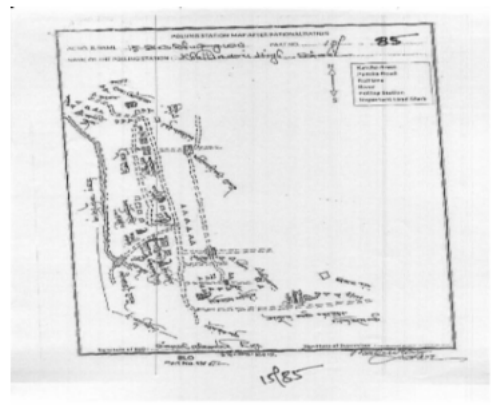

নির্বাচক নিবন্ধন আধিকারিকের স্বাক্ষর

Nazri Naksha

Google Map View

Polling Station Building Front View

Polling Station Front View

Cad View

Key MAP View

1 নাম : রানজিনা খাতুন স্বামীর নাম: আইবুল হক বাড়ির নং : n0078 বয়স : 39 লিঙ্গ : মহিলা	SKW1731520 ফটো উপলব্ধ	2 নাম : আহিবুল হক পিতার নাম: তফিজুদ্দিন মিঞা বাড়ির নং : n0078 বয়স : 37 লিঙ্গ : পুরুষ	SKW1246099 ফটো উপলব্ধ	3 নাম : অঞ্জলী রায় স্বামীর নাম: অমল রায় বাড়ির নং : n0207 বয়স : 36 লিঙ্গ : মহিলা	JLG3661899 ফটো উপলব্ধ
4 নাম : অশোবালা রায় স্বামীর নাম: ভবেন্দ্র রায় বাড়ির নং : n0198 বয়স : 55 লিঙ্গ : মহিলা	SKW1157031 ফটো উপলব্ধ	5 নাম : পদ্মিনী রায় স্বামীর নাম: বিনয় রায় বাড়ির নং : n0074 বয়স : 43 লিঙ্গ : মহিলা	SKW1593979 ফটো উপলব্ধ	6 নাম : বিনয় রায় মায়ের নাম: সেনোবালা রায় বাড়ির নং : n0074 বয়স : 62 লিঙ্গ : পুরুষ	SKW1157049 ফটো উপলব্ধ
7 নাম : রীমা রায় পিতার নাম: মহেশ চন্দ্র রায় বাড়ির নং : দক্ষিণ খট্টিমারী বয়স : 21 লিঙ্গ : মহিলা	SKW2715258 ফটো উপলব্ধ	8 নাম : আফ্রুজা বেগম স্বামীর নাম: আলতাপ হোসেন বাড়ির নং : N0078 বয়স : 27 লিঙ্গ : মহিলা	SKW2104487 ফটো উপলব্ধ	9 নাম : নরেশ রায় পিতার নাম: সুরেন্দ্র নাথ রায় বাড়ির নং : বয়স : 39 লিঙ্গ : পুরুষ	SKW1594324 ফটো উপলব্ধ
10 নাম : মহেশ চন্দ্র রায় পিতার নাম: সুরেন রায় বাড়ির নং : n0120 বয়স : 62 লিঙ্গ : পুরুষ	SKW1157304 ফটো উপলব্ধ	11 নাম : দেবাশিষ মুন্ডা পিতার নাম: বিরষা মুন্ডা বাড়ির নং : n0237 বয়স : 33 লিঙ্গ : পুরুষ	WDB1540673 ফটো উপলব্ধ	12 নাম : মনিকা রায় স্বামীর নাম: রমেশ রায় বাড়ির নং : n0120 বয়স : 35 লিঙ্গ : মহিলা	SKW1245638 ফটো উপলব্ধ
13 নাম : প্রসেনজিত রায় পিতার নাম: রমেশ রায় বাড়ির নং : এন0120 বয়স : 22 লিঙ্গ : পুরুষ	SKW2650497 ফটো উপলব্ধ	14 নাম : রমেশ রায় পিতার নাম: সুরেন রায় বাড়ির নং : n0120 বয়স : 49 লিঙ্গ : পুরুষ	JLG0285668 ফটো উপলব্ধ	15 নাম : রাহুল আলম পিতার নাম: তফিজুদ্দিন বাড়ির নং : n0237 বয়স : 26 লিঙ্গ : পুরুষ	SKW2175743 ফটো উপলব্ধ
16 নাম : বাবু রায় পিতার নাম: মহেশ চন্দ্র রায় বাড়ির নং : n0120 বয়স : 26 লিঙ্গ : পুরুষ	SKW2176634 ফটো উপলব্ধ	17 নাম : বিশ্বময় চক্রবর্তী পিতার নাম: বিপ্লব চক্রবর্তী বাড়ির নং : বয়স : 32 লিঙ্গ : পুরুষ	SKW1731710 ফটো উপলব্ধ	18 নাম : আলতাপ হোসেন পিতার নাম: নজরুল ইসলাম বাড়ির নং : n0078 বয়স : 37 লিঙ্গ : পুরুষ	SKW1446681 ফটো উপলব্ধ
19 নাম : নূর ইসলাম পিতার নাম: তফিজুদ্দিন মিঞা বাড়ির নং : n0078 বয়স : 46 লিঙ্গ : পুরুষ	JLG3673100 ফটো উপলব্ধ	20 নাম : বুবাই চক্রবর্তী পিতার নাম: বিপ্লব চক্রবর্তী বাড়ির নং : এন0199 বয়স : 21 লিঙ্গ : পুরুষ	SKW2715373 ফটো উপলব্ধ	21 নাম : রুম্পা রায় স্বামীর নাম: পরিমল রায় বাড়ির নং : n0233 বয়স : 37 লিঙ্গ : মহিলা	JLG3663093 ফটো উপলব্ধ
22 নাম : সুকমল রায় পিতার নাম: নরেন্দ্র নাথ রায় বাড়ির নং : n0196 বয়স : 36 লিঙ্গ : পুরুষ	JLG3673894 ফটো উপলব্ধ	23 নাম : সোমারু রায় পিতার নাম: বিনয় রায় বাড়ির নং : n0074 বয়স : 36 লিঙ্গ : পুরুষ	SKW1381821 ফটো উপলব্ধ	24 নাম : নজরুল ইসলাম পিতার নাম: নেছা মিঞা বাড়ির নং : n0078 বয়স : 66 লিঙ্গ : পুরুষ	SKW2278497 ফটো উপলব্ধ
25 নাম : তফিজুদ্দিন মিঞা পিতার নাম: নফিরুদ্দিন মিঞা বাড়ির নং : n0078 বয়স : 64 লিঙ্গ : পুরুষ	WB/03/015/126630 ফটো উপলব্ধ	26 নাম : মান্তি চক্রবর্তী পিতার নাম: বিপ্লব চক্রবর্তী বাড়ির নং : বয়স : 34 লিঙ্গ : মহিলা	SKW1593896 ফটো উপলব্ধ	27 নাম : শিখা চক্রবর্তী স্বামীর নাম: বিপ্লব চক্রবর্তী বাড়ির নং : n0199 বয়স : 43 লিঙ্গ : মহিলা	SKW1593904 ফটো উপলব্ধ
28 নাম : বিপ্লব চক্রবর্তী পিতার নাম: হিমাঙ্গু চক্রবর্তী বাড়ির নং : বয়স : 64 লিঙ্গ : পুরুষ	SKW1157254 ফটো উপলব্ধ	29 নাম : দীপ্তি মহন্ত (রায়) স্বামীর নাম: কমলেশ মহন্ত বাড়ির নং : n0200 বয়স : 39 লিঙ্গ : মহিলা	JLG3631066 ফটো উপলব্ধ	30 নাম : রাহেলা খাতুন স্বামীর নাম: হাফিজুদ্দিন মিঞা বাড়ির নং : n0078 বয়স : 60 লিঙ্গ : মহিলা	WB/03/015/126615 ফটো উপলব্ধ