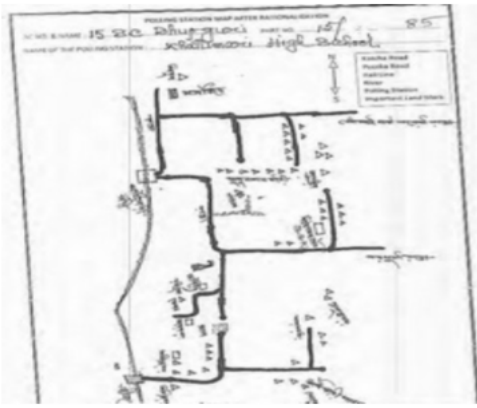

Nazri Naksha