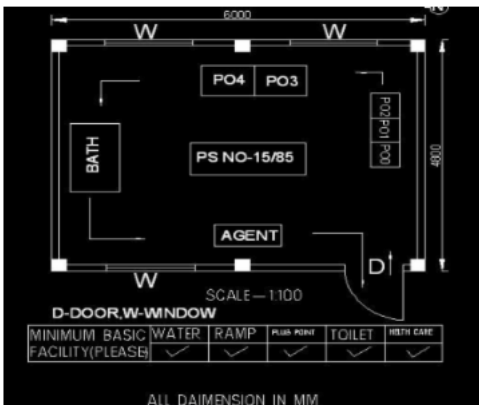

নির্বাচক নিবন্ধন আধিকারিকের স্বাক্ষর

Nazri Naksha

Google Map View

Polling Station Building Front View

Polling Station Front View

Cad View

Key MAP View

বিধানসভা নির্বাচনক্ষেত্রের নং, নাম : 15-ধুপগুড়ি
ভাগ নং, নাম : 1-দক্ষিণ খট্টিমারী (আংশিক)