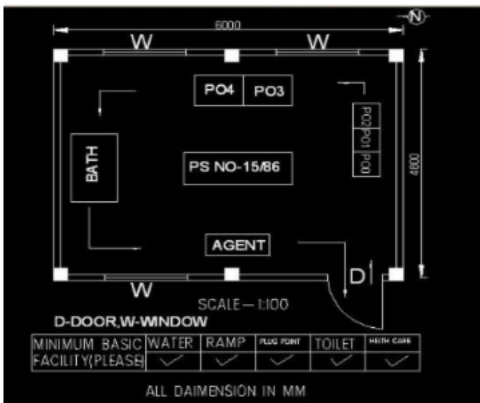

নির্বাচক নিবন্ধন আধিকারিকের স্বাক্ষর

Nazri Naksha

Google Map View

Polling Station Building Front View

Polling Station Front View

Cad View

Key MAP View

1 নাম : মনোরঞ্জন অধিকারী পিতার নাম: হরেন্দ্র অধিকারী বাড়ির নং : n0101 বয়স : 35 লিঙ্গ : পুরুষ	SKW1382720 ফটো উপলব্ধ	2 নাম : দেবেন্দ্র অধিকারী পিতার নাম: মহিন্দ্র অধিকারী বাড়ির নং : n0096 বয়স : 55 লিঙ্গ : পুরুষ	JLG1944313 ফটো উপলব্ধ	3 নাম : প্রমিলা অধিকারী স্বামীর নাম: মোহিনী অধিকারী বাড়ির নং : n0001 বয়স : 74 লিঙ্গ : মহিলা	WB/03/015/129338 ফটো উপলব্ধ
4 নাম : হিতেন্দ্র নাথ অধিকারী পিতার নাম: হরেন্দ্র নাথ অধিকারী বাড়ির নং : n0005 বয়স : 39 লিঙ্গ : পুরুষ	JLG3273802 ফটো উপলব্ধ	5 নাম : ক্ষীরবালা অধিকারী স্বামীর নাম: হরেন্দ্র অধিকারী বাড়ির নং : n0101 বয়স : 52 লিঙ্গ : মহিলা	WB/03/015/129237 ফটো উপলব্ধ	6 নাম : হরেন্দ্র অধিকারী পিতার নাম: বাবুরাম অধিকারী বাড়ির নং : n0101 বয়স : 64 লিঙ্গ : পুরুষ	WB/03/015/129035 ফটো উপলব্ধ
7 নাম : মীরা অধিকারী রায় স্বামীর নাম: কমল অধিকারী বাড়ির নং : n0004 বয়স : 45 লিঙ্গ : মহিলা	JLG1325364 ফটো উপলব্ধ	8 নাম : মাধবী অধিকারী স্বামীর নাম: দক্ষিণা অধিকারী বাড়ির নং : n0001 বয়স : 34 লিঙ্গ : মহিলা	SKW1246412 ফটো উপলব্ধ	9 নাম : অনিতা অধিকারী স্বামীর নাম: সহদেব অধিকারী বাড়ির নং : n0041 বয়স : 52 লিঙ্গ : মহিলা	SKW2353969 ফটো উপলব্ধ
10 নাম : ভাগ্যবতী অধিকারী স্বামীর নাম: মহিন্দ্র অধিকারী বাড়ির নং : ভানডানি বয়স : 71 লিঙ্গ : মহিলা	SKW2353779 ফটো উপলব্ধ	11 নাম : রাজিব রায় পিতার নাম: অতুল রায় বাড়ির নং : গরখুটা বয়স : 21 লিঙ্গ : পুরুষ	SKW2700177 ফটো উপলব্ধ	12 নাম : কাতীশ্বরী অধিকারী স্বামীর নাম: মহিন্দ্র অধিকারী বাড়ির নং : n0096 বয়স : 65 লিঙ্গ : মহিলা	SKW2353738 ফটো উপলব্ধ
13 নাম : রত্নময়ী অধিকারী স্বামীর নাম: নিরঞ্জন অধিকারী বাড়ির নং : n0004 বয়স : 68 লিঙ্গ : মহিলা	SKW2354777 ফটো উপলব্ধ	14 নাম : কমল অধিকারী পিতার নাম: নিরঞ্জন অধিকারী বাড়ির নং : n0004 বয়স : 50 লিঙ্গ : পুরুষ	SKW2354785 ফটো উপলব্ধ	15 নাম : সুবোধ অধিকারী পিতার নাম: সুনীল অধিকারী বাড়ির নং : n0002 বয়স : 50 লিঙ্গ : পুরুষ	JLG1943539 ফটো উপলব্ধ
16 নাম : কালিপদ অধিকারী পিতার নাম: সুনীল অধিকারী বাড়ির নং : n0002 বয়স : 46 লিঙ্গ : পুরুষ	JLG1943521 ফটো উপলব্ধ	17 নাম : পবিত্র অধিকারী পিতার নাম: হরেন্দ্র অধিকারী বাড়ির নং : n0005 বয়স : 49 লিঙ্গ : পুরুষ	SKW2353795 ফটো উপলব্ধ	18 নাম : জয়ান্তী অধিকারী স্বামীর নাম: সুভাষ অধিকারী বাড়ির নং : n0021 বয়স : 51 লিঙ্গ : মহিলা	WB/03/015/129421 ফটো উপলব্ধ
19 নাম : বিমলা অধিকারী স্বামীর নাম: হরেন্দ্র অধিকারী বাড়ির নং : n0005 বয়স : 66 লিঙ্গ : মহিলা	WB/03/015/129339 ফটো উপলব্ধ	20 নাম : গীতা অধিকারী স্বামীর নাম: জয়সুন্দর অধিকারী বাড়ির নং : n0121 বয়স : 54 লিঙ্গ : মহিলা	JLG3674397 ফটো উপলব্ধ	21 নাম : জয়সুন্দর অধিকারী পিতার নাম: খগেন্দ্র নাথ অধিকারী বাড়ির নং : n0120 বয়স : 51 লিঙ্গ : পুরুষ	WB/03/015/093456 ফটো উপলব্ধ
22 নাম : সবিতা রায় (অধিকারী) স্বামীর নাম: কেশব অধিকারী বাড়ির নং : n0096 বয়স : 41 লিঙ্গ : মহিলা	JLG3273810 ফটো উপলব্ধ	23 নাম : শ্যামল অধিকারী পিতার নাম: মোহিনী অধিকারী বাড়ির নং : n0001 বয়স : 38 লিঙ্গ : পুরুষ	JLG3455219 ফটো উপলব্ধ	24 নাম : সুভাষ অধিকারী পিতার নাম: যতিন্দ্র অধিকারী বাড়ির নং : n0021 বয়স : 57 লিঙ্গ : পুরুষ	WB/03/015/129427 ফটো উপলব্ধ
25 নাম : টোলোরাম অধিকারী পিতার নাম: মনমোহন অধিকারী বাড়ির নং : n0097 বয়স : 84 লিঙ্গ : পুরুষ	WB/03/015/129052 ফটো উপলব্ধ	26 নাম : দীপক অধিকারী পিতার নাম: কান্ত অধিকারী বাড়ির নং : n0049 বয়স : 34 লিঙ্গ : পুরুষ	SKW1246537 ফটো উপলব্ধ	27 নাম : শান্তিবালা অধিকারী স্বামীর নাম: কান্ত অধিকারী বাড়ির নং : n0049 বয়স : 61 লিঙ্গ : মহিলা	WB/03/015/129219 ফটো উপলব্ধ
28 নাম : সৌরভী রায় স্বামীর নাম: ভবেন্দ্র রায় বাড়ির নং : এন0056 বয়স : 27 লিঙ্গ : মহিলা	SKW2119519 ফটো উপলব্ধ	29 নাম : বিকাশ অধিকারী পিতার নাম: টোলোরাম অধিকারী বাড়ির নং : এন0097 বয়স : 48 লিঙ্গ : পুরুষ	JLG1944305 ফটো উপলব্ধ	30 নাম : কৈলাস অধিকারী পিতার নাম: মহিন্দ্র অধিকারী বাড়ির নং : n0096 বয়স : 41 লিঙ্গ : পুরুষ	JLG3455227 ফটো উপলব্ধ