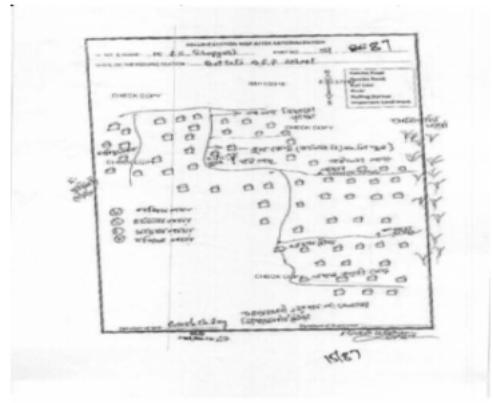

নির্বাচক নিবন্ধন আধিকারিকের স্বাক্ষর

Nazri Naksha

Google Map View

Polling Station Building Front View

Polling Station Front View

Cad View

Key MAP View

1 নাম : মনোরঞ্জন অধিকারী পিতার নাম: হরেন্দ্র অধিকারী বাড়ির নং : n0101 বয়স : 35 লিঙ্গ : পুরুষ	SKW1382720 ফটো উপলব্ধ	2 নাম : দেবেন্দ্র অধিকারী পিতার নাম: মহিন্দ্র অধিকারী বাড়ির নং : n0096 বয়স : 55 লিঙ্গ : পুরুষ	JLG1944313 ফটো উপলব্ধ	3 নাম : প্রমিলা অধিকারী স্বামীর নাম: মোহিনী অধিকারী বাড়ির নং : n0001 বয়স : 74 লিঙ্গ : মহিলা	WB/03/015/129338 ফটো উপলব্ধ
4 নাম : হিতেন্দ্র নাথ অধিকারী পিতার নাম: হরেন্দ্র নাথ অধিকারী বাড়ির নং : n0005 বয়স : 39 লিঙ্গ : পুরুষ	JLG3273802 ফটো উপলব্ধ	5 নাম : ক্ষীরবালা অধিকারী স্বামীর নাম: হরেন্দ্র অধিকারী বাড়ির নং : n0101 বয়স : 52 লিঙ্গ : মহিলা	WB/03/015/129237 ফটো উপলব্ধ	6 নাম : হরেন্দ্র অধিকারী পিতার নাম: বাবুরাম অধিকারী বাড়ির নং : n0101 বয়স : 64 লিঙ্গ : পুরুষ	WB/03/015/129035 ফটো উপলব্ধ
7 নাম : মীরা অধিকারী রায় স্বামীর নাম: কমল অধিকারী বাড়ির নং : n0004 বয়স : 45 লিঙ্গ : মহিলা	JLG1325364 ফটো উপলব্ধ	8 নাম : মাধবী অধিকারী স্বামীর নাম: দক্ষিণা অধিকারী বাড়ির নং : n0001 বয়স : 34 লিঙ্গ : মহিলা	SKW1246412 ফটো উপলব্ধ	9 নাম : অনিতা অধিকারী স্বামীর নাম: সহদেব অধিকারী বাড়ির নং : n0041 বয়স : 52 লিঙ্গ : মহিলা	SKW2353969 ফটো উপলব্ধ
10 নাম : ভাগ্যবতী অধিকারী স্বামীর নাম: মহিন্দ্র অধিকারী বাড়ির নং : ভানডানি বয়স : 71 লিঙ্গ : মহিলা	SKW2353779 ফটো উপলব্ধ	11 নাম : রাজিব রায় পিতার নাম: অতুল রায় বাড়ির নং : গরখুটা বয়স : 21 লিঙ্গ : পুরুষ	SKW2700177 ফটো উপলব্ধ	12 নাম : কাতীশ্বরী অধিকারী স্বামীর নাম: মহিন্দ্র অধিকারী বাড়ির নং : n0096 বয়স : 65 লিঙ্গ : মহিলা	SKW2353738 ফটো উপলব্ধ
13 নাম : রত্নময়ী অধিকারী স্বামীর নাম: নিরঞ্জন অধিকারী বাড়ির নং : n0004 বয়স : 68 লিঙ্গ : মহিলা	SKW2354777 ফটো উপলব্ধ	14 নাম : কমল অধিকারী পিতার নাম: নিরঞ্জন অধিকারী বাড়ির নং : n0004 বয়স : 50 লিঙ্গ : পুরুষ	SKW2354785 ফটো উপলব্ধ	15 নাম : সুবোধ অধিকারী পিতার নাম: সুনীল অধিকারী বাড়ির নং : n0002 বয়স : 50 লিঙ্গ : পুরুষ	JLG1943539 ফটো উপলব্ধ
16 নাম : কালিপদ অধিকারী পিতার নাম: সুনীল অধিকারী বাড়ির নং : n0002 বয়স : 46 লিঙ্গ : পুরুষ	JLG1943521 ফটো উপলব্ধ	17 নাম : পবিত্র অধিকারী পিতার নাম: হরেন্দ্র অধিকারী বাড়ির নং : n0005 বয়স : 49 লিঙ্গ : পুরুষ	SKW2353795 ফটো উপলব্ধ	18 নাম : জয়ান্তী অধিকারী স্বামীর নাম: সুভাষ অধিকারী বাড়ির নং : n0021 বয়স : 51 লিঙ্গ : মহিলা	WB/03/015/129421 ফটো উপলব্ধ
19 নাম : বিমলা অধিকারী স্বামীর নাম: হরেন্দ্র অধিকারী বাড়ির নং : n0005 বয়স : 66 লিঙ্গ : মহিলা	WB/03/015/129339 ফটো উপলব্ধ	20 নাম : গীতা অধিকারী স্বামীর নাম: জয়সুন্দর অধিকারী বাড়ির নং : n0121 বয়স : 54 লিঙ্গ : মহিলা	JLG3674397 ফটো উপলব্ধ	21 নাম : জয়সুন্দর অধিকারী পিতার নাম: খগেন্দ্র নাথ অধিকারী বাড়ির নং : n0120 বয়স : 51 লিঙ্গ : পুরুষ	WB/03/015/093456 ফটো উপলব্ধ
22 নাম : সবিতা রায় (অধিকারী) স্বামীর নাম: কেশব অধিকারী বাড়ির নং : n0096 বয়স : 41 লিঙ্গ : মহিলা	JLG3273810 ফটো উপলব্ধ	23 নাম : শ্যামল অধিকারী পিতার নাম: মোহিনী অধিকারী বাড়ির নং : n0001 বয়স : 38 লিঙ্গ : পুরুষ	JLG3455219 ফটো উপলব্ধ	24 নাম : সুভাষ অধিকারী পিতার নাম: যতিন্দ্র অধিকারী বাড়ির নং : n0021 বয়স : 57 লিঙ্গ : পুরুষ	WB/03/015/129427 ফটো উপলব্ধ
25 নাম : টোলোরাম অধিকারী পিতার নাম: মনমোহন অধিকারী বাড়ির নং : n0097 বয়স : 84 লিঙ্গ : পুরুষ	WB/03/015/129052 ফটো উপলব্ধ	26 নাম : দীপক অধিকারী পিতার নাম: কান্ত অধিকারী বাড়ির নং : n0049 বয়স : 34 লিঙ্গ : পুরুষ	SKW1246537 ফটো উপলব্ধ	27 নাম : শান্তিবালা অধিকারী স্বামীর নাম: কান্ত অধিকারী বাড়ির নং : n0049 বয়স : 61 লিঙ্গ : মহিলা	WB/03/015/129219 ফটো উপলব্ধ
28 নাম : সৌরভী রায় স্বামীর নাম: ভবেন্দ্র রায় বাড়ির নং : এন0056 বয়স : 27 লিঙ্গ : মহিলা	SKW2119519 ফটো উপলব্ধ	29 নাম : বিকাশ অধিকারী পিতার নাম: টোলোরাম অধিকারী বাড়ির নং : এন0097 বয়স : 48 লিঙ্গ : পুরুষ	JLG1944305 ফটো উপলব্ধ	30 নাম : কৈলাস অধিকারী পিতার নাম: মহিন্দ্র অধিকারী বাড়ির নং : n0096 বয়স : 41 লিঙ্গ : পুরুষ	JLG3455227 ফটো উপলব্ধ