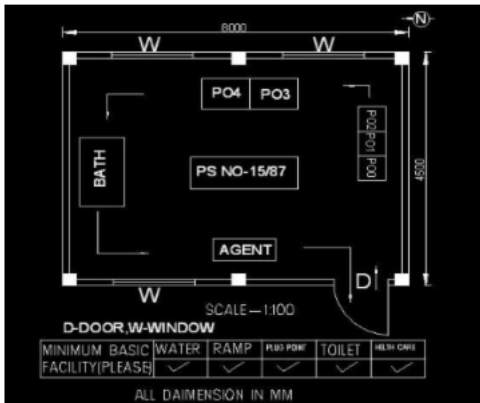

নির্বাচক নিবন্ধন আধিকারিকের স্বাক্ষর

Nazri Naksha

Google Map View

Polling Station Building Front View

Polling Station Front View

Cad View

Key MAP View

1 নাম : মায়্যা রায় স্বামীর নাম: দীনেশ চন্দ্র রায় বাড়ির নং : n0165 বয়স : 37 লিঙ্গ : মহিলা	JLG3686318 ফটো উপলব্ধ	2 নাম : সিন্দু রায় পিতার নাম: লালটু রায় বাড়ির নং : n0170 বয়স : 36 লিঙ্গ : পুরুষ	SKW1157437 ফটো উপলব্ধ	3 নাম : প্রসেনজিৎ অধিকারী পিতার নাম: সুভাষ অধিকারী বাড়ির নং : n0002 বয়স : 27 লিঙ্গ : পুরুষ	SKW2130722 ফটো উপলব্ধ
4 নাম : কল্যান অধিকারী পিতার নাম: বিনাদ অধিকারী বাড়ির নং : n0007 বয়স : 39 লিঙ্গ : পুরুষ	JLG3273943 ফটো উপলব্ধ	5 নাম : প্রতিমা অধিকারী(রায়) স্বামীর নাম: জীতেন অধিকারী বাড়ির নং : n0002 বয়স : 36 লিঙ্গ : মহিলা	SKW1246719 ফটো উপলব্ধ	6 নাম : সুভাষ অধিকারী পিতার নাম: প্রিয়নাথ অধিকারী বাড়ির নং : n0002 বয়স : 51 লিঙ্গ : পুরুষ	WB/03/015/129611 ফটো উপলব্ধ
7 নাম : কনকলতা রায়(অধিকারী) স্বামীর নাম: পলাশ অধিকারী বাড়ির নং : n0002 বয়স : 34 লিঙ্গ : মহিলা	SKW1595628 ফটো উপলব্ধ	8 নাম : সারথী রায় অধিকারী স্বামীর নাম: উমানন্দ অধিকারী বাড়ির নং : n0003 বয়স : 38 লিঙ্গ : মহিলা	JLG3674512 ফটো উপলব্ধ	9 নাম : বাসন্তী অধিকারী স্বামীর নাম: প্রিয়নাথ অধিকারী বাড়ির নং : n0002 বয়স : 83 লিঙ্গ : মহিলা	WB/03/015/129344 ফটো উপলব্ধ
10 নাম : হরিকিশোর অধিকারী পিতার নাম: ফনিভূষণ অধিকারী বাড়ির নং : n0164 বয়স : 46 লিঙ্গ : পুরুষ	JLG3047164 ফটো উপলব্ধ	11 নাম : পলাশ অধিকারী মায়ের নাম: বাসন্তী অধিকারী বাড়ির নং : n0002 বয়স : 44 লিঙ্গ : পুরুষ	JLG1960327 ফটো উপলব্ধ	12 নাম : ভাগ্যবালা অধিকারী স্বামীর নাম: প্রিয়নাথ অধিকারী বাড়ির নং : n0001 বয়স : 79 লিঙ্গ : মহিলা	WB/03/015/129348 ফটো উপলব্ধ
13 নাম : জগন্নাথ অধিকারী পিতার নাম: প্রিয়নাথ অধিকারী বাড়ির নং : n0001 বয়স : 38 লিঙ্গ : পুরুষ	JLG3591179 ফটো উপলব্ধ	14 নাম : জীতেন অধিকারী পিতার নাম: প্রিয়নাথ অধিকারী বাড়ির নং : n0002 বয়স : 42 লিঙ্গ : পুরুষ	JLG3047545 ফটো উপলব্ধ	15 নাম : প্রমিলা অধিকারী স্বামীর নাম: সুভাষ অধিকারী বাড়ির নং : n0002 বয়স : 44 লিঙ্গ : মহিলা	JLG3591146 ফটো উপলব্ধ
16 নাম : শম্ভু নাথ অধিকারী পিতার নাম: ফনীভূষণ অধিকারী বাড়ির নং : n0003 বয়স : 37 লিঙ্গ : পুরুষ	JLG3591161 ফটো উপলব্ধ	17 নাম : উমানন্দ অধিকারী পিতার নাম: ফনীভূষণ অধিকারী বাড়ির নং : n0003 বয়স : 42 লিঙ্গ : পুরুষ	JLG3591138 ফটো উপলব্ধ	18 নাম : তপু রায় পিতার নাম: মতিলাল রায় বাড়ির নং : n0001 বয়স : 28 লিঙ্গ : পুরুষ	SKW2025609 ফটো উপলব্ধ
19 নাম : রবিনা অধিকারী পিতার নাম: সুভাষ অধিকারী বাড়ির নং : 02 বয়স : 23 লিঙ্গ : মহিলা	SKW2634806 ফটো উপলব্ধ	20 নাম : নবনীতা রায় স্বামীর নাম: নিরু রায় বাড়ির নং : n0002 বয়স : 41 লিঙ্গ : মহিলা	SKW1246644 ফটো উপলব্ধ	21 নাম : কুমোদিনী অধিকারী স্বামীর নাম: ফনিভূষণ অধিকারী বাড়ির নং : n0003 বয়স : 84 লিঙ্গ : মহিলা	WB/03/015/129296 ফটো উপলব্ধ
22 নাম : মান্দিপ রায়(অধিকারী) স্বামীর নাম: জগন্নাথ অধিকারী বাড়ির নং : n0001 বয়স : 31 লিঙ্গ : মহিলা	SKW1595636 ফটো উপলব্ধ	23 নাম : ববিতা দাস রায় স্বামীর নাম: চন্দ্র শেখর রায় বাড়ির নং : n0206 বয়স : 33 লিঙ্গ : মহিলা	RIY1330000 ফটো উপলব্ধ	24 নাম : হরিমোহন বর্মণ পিতার নাম: বিনোদবিহারী বর্মণ বাড়ির নং : n0017 বয়স : 40 লিঙ্গ : পুরুষ	JLG3273554 ফটো উপলব্ধ
25 নাম : অজয় মুন্ডা পিতার নাম: বৃধুয়া মুন্ডা বাড়ির নং : n0134 বয়স : 25 লিঙ্গ : পুরুষ	SKW2466928 ফটো উপলব্ধ	26 নাম : মাধবী মোহন্ত (অধিকারী) স্বামীর নাম: শম্ভুনাথ অধিকারী বাড়ির নং : n0161 বয়স : 35 লিঙ্গ : মহিলা	SKW1253087 ফটো উপলব্ধ	27 নাম : উজ্জ্বল রায় পিতার নাম: পুলেন রায় বাড়ির নং : n0094 বয়স : 24 লিঙ্গ : পুরুষ	SKW2523173 ফটো উপলব্ধ
28 নাম : কমলিকা রায় পিতার নাম: কলিন রায় বাড়ির নং : n0048 বয়স : 24 লিঙ্গ : মহিলা	SKW2522878 ফটো উপলব্ধ	29 নাম : জয়ন্ত রায় পিতার নাম: হরেন রায় বাড়ির নং : n0110 বয়স : 25 লিঙ্গ : পুরুষ	SKW2493930 ফটো উপলব্ধ	30 নাম : চঞ্চলা রায় স্বামীর নাম: দাধিমোহন রায় বাড়ির নং : n0147 বয়স : 26 লিঙ্গ : মহিলা	SKW2520930 ফটো উপলব্ধ