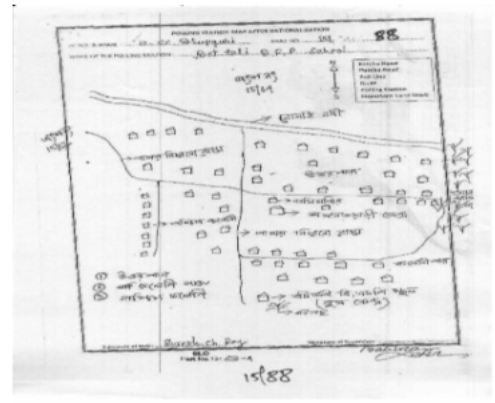

Key MAP View