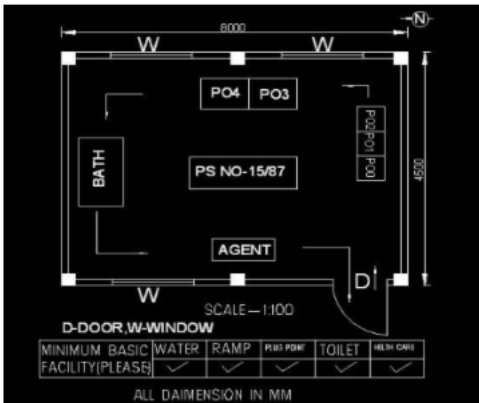

নির্বাচক নিবন্ধন আধিকারিকের স্বাক্ষর

Nazri Naksha

Google Map View

Polling Station Building Front View

Polling Station Front View

Cad View

Key MAP View

বিধানসভা নির্বাচনক্ষেত্রের নং, নাম : 15-ধুপগুড়ি  
ভাগ নং, নাম : 1-পদম বস্তী পোসাইর হাট ফরেস্ট