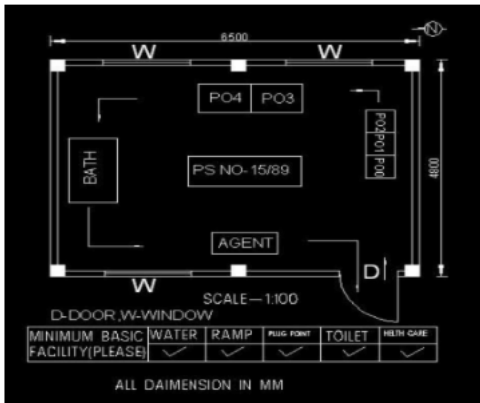

নির্বাচক নিবন্ধন আধিকারিকের স্বাক্ষর

Nazri Naksha

Google Map View

Polling Station Building Front View

Polling Station Front View

Cad View

Key MAP View

বিধানসভা নির্বাচনক্ষেত্রের নং, নাম : 15-ধূপগুড়ি
ভাগ নং, নাম : 1-খোকলং বস্তী গোসাইর হাট ফরেট