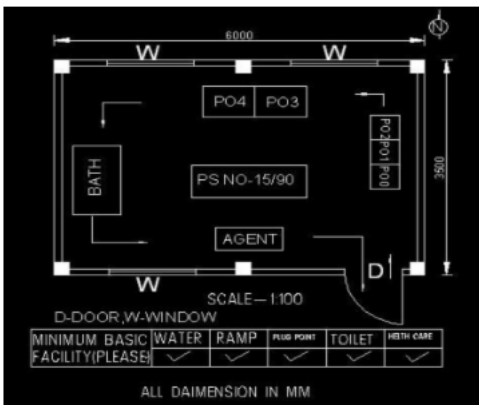

নির্বাচক নিবন্ধন আধিকারিকের স্বাক্ষর

Nazri Naksha

Google Map View

Polling Station Building Front View

Polling Station Front View

Cad View

Key MAP View

1 নাম : দলিল উদ্দিন পিতার নাম: রহিমুদ্দিন মঃ বাড়ির নং : n0005 বয়স : 76 লিঙ্গ : পুরুষ	WB/03/015/138152	2 নাম : আজমিরা পারভীন পিতার নাম: আজিজ আলম বাড়ির নং : এন0042 বয়স : 22 লিঙ্গ : মহিলা	SKW2653780	3 নাম : তমিনা খাতুন পিতার নাম: মফিজুদ্দিন বাড়ির নং : n0140 বয়স : 29 লিঙ্গ : মহিলা	TTV1929629
4 নাম : অজগার আলী পিতার নাম: মনতাজউদ্দিন বাড়ির নং : এন0010 বয়স : 23 লিঙ্গ : পুরুষ	SKW2556967	5 নাম : রফিজা খাতুন স্বামীর নাম: মনতাজউদ্দিন বাড়ির নং : n0010 বয়স : 47 লিঙ্গ : মহিলা	JLG3275351	6 নাম : মনতাজ উদ্দিন পিতার নাম: আনারউদ্দিন বাড়ির নং : n0010 বয়স : 61 লিঙ্গ : পুরুষ	WB/03/015/138093
7 নাম : মজামোল হক পিতার নাম: মজিবর রহমান বাড়ির নং : n0114 বয়স : 34 লিঙ্গ : পুরুষ	ZMJ1409796	8 নাম : ছাবিনা খাতুন স্বামীর নাম: মজামোল হক বাড়ির নং : n0114 বয়স : 32 লিঙ্গ : মহিলা	SKW1596626	9 নাম : কামিনা বেগম স্বামীর নাম: অফিয়ার আলী বাড়ির নং : n0042 বয়স : 35 লিঙ্গ : মহিলা	SKW1247535
10 নাম : মমিনুর ইসলাম পিতার নাম: হজরত আলী বাড়ির নং : n0042 বয়স : 39 লিঙ্গ : পুরুষ	JLG3276235	11 নাম : নূর আলম পিতার নাম: মজিবর রহমান বাড়ির নং : n0270 বয়স : 26 লিঙ্গ : পুরুষ	SKW2131555	12 নাম : আজমিরা পারভীন পিতার নাম: মজিবর রহমান বাড়ির নং : n0008 বয়স : 28 লিঙ্গ : মহিলা	SKW2512085
13 নাম : আলেয়া খাতুন স্বামীর নাম: আজিজার রহমান বাড়ির নং : n0006 বয়স : 54 লিঙ্গ : মহিলা	WB/03/015/138030	14 নাম : পিংকি বেগম স্বামীর নাম: সফিকুল ইসলাম বাড়ির নং : n0246 বয়স : 36 লিঙ্গ : মহিলা	SKW0732073	15 নাম : অলিমা খাতুন স্বামীর নাম: সুবেদ আলী বাড়ির নং : n0043 বয়স : 61 লিঙ্গ : মহিলা	WB/03/015/138544
16 নাম : সুবোধ আলি পিতার নাম: কপিরুদ্দিন বাড়ির নং : n0043 বয়স : 67 লিঙ্গ : পুরুষ	SKW2763860	17 নাম : আলম মহম্মদ পিতার নাম: সুবেদ আলি বাড়ির নং : এন225 বয়স : 22 লিঙ্গ : পুরুষ	SKW2766111	18 নাম : আজিজার রহমান পিতার নাম: যছরুদ্দিন মঃ বাড়ির নং : n0006 বয়স : 63 লিঙ্গ : পুরুষ	WB/03/015/138023
19 নাম : সবিতা রায় স্বামীর নাম: তপন রায় বাড়ির নং : n0247 বয়স : 37 লিঙ্গ : মহিলা	JLG3684859	20 নাম : ওলিয়ার রহমান পিতার নাম: আনার হোসেন মোঃ বাড়ির নং : n0007 বয়স : 61 লিঙ্গ : পুরুষ	WB/03/015/138788	21 নাম : অসিদুল হক পিতার নাম: অফিয়ার রহমান বাড়ির নং : n0007 বয়স : 32 লিঙ্গ : পুরুষ	SKW1596618
22 নাম : অফিকুল রহমান পিতার নাম: অফিয়ার রহমান বাড়ির নং : n0007 বয়স : 36 লিঙ্গ : পুরুষ	SKW1247709	23 নাম : সফিকুল ইসলাম পিতার নাম: অফিয়ার রহমান বাড়ির নং : n0007 বয়স : 38 লিঙ্গ : পুরুষ	JLG3456241	24 নাম : মহঃ হাফিজ পিতার নাম: মইন মনতাজউদ্দিন বাড়ির নং : এন0010 বয়স : 25 লিঙ্গ : পুরুষ	SKW2556918
25 নাম : রহিম হক পিতার নাম: মনতাজউদ্দিন বাড়ির নং : n0010 বয়স : 26 লিঙ্গ : পুরুষ	SKW2131647	26 নাম : তজিনা খাতুন স্বামীর নাম: সপিয়ার আলী বাড়ির নং : n0042 বয়স : 35 লিঙ্গ : মহিলা	SKW1157684	27 নাম : হজরত আলী পিতার নাম: অফিরুদ্দিন মঃ বাড়ির নং : n0042 বয়স : 67 লিঙ্গ : পুরুষ	WB/03/015/138024
28 নাম : মুন্না আলম পিতার নাম: মহম্মদ আজিজ বাড়ির নং : এন0042 বয়স : 26 লিঙ্গ : পুরুষ	SKW2181592	29 নাম : দীপ জান খাতুন পিতার নাম: দলিল উদ্দিন বাড়ির নং : n0005 বয়স : 33 লিঙ্গ : মহিলা	SKW1383462	30 নাম : নূরজাহান স্বামীর নাম: দলিল উদ্দিন মঃ বাড়ির নং : n0005 বয়স : 63 লিঙ্গ : মহিলা	WB/03/015/138098