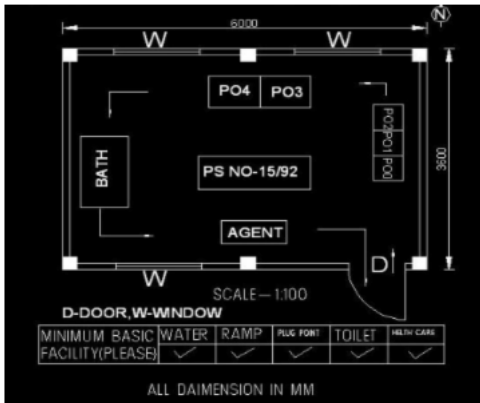

নির্বাচক নিবন্ধন আধিকারিকের স্বাক্ষর

Nazri Naksha

Google Map View

Polling Station Building Front View

Polling Station Front View

Cad View

Key MAP View

1 নাম : সরিফা খাতুন মায়ের নাম: সরিফুল নেছা বাড়ির নং : পাট-93 বয়স : 33 লিঙ্গ : মহিলা	SKW1603265 ফটো উপলব্ধ	2 নাম : আলিফা খাতুন স্বামীর নাম: নুরুল মিনাও বাড়ির নং : n0125 বয়স : 36 লিঙ্গ : মহিলা	SKW2064020 ফটো উপলব্ধ	3 নাম : রুবাইয়া ইয়াসমিন পিতার নাম: আব্দুল রহমান বাড়ির নং : এন0042 বয়স : 28 লিঙ্গ : মহিলা	SKW2579654 ফটো উপলব্ধ
4 নাম : আবুবকর রহমান পিতার নাম: আজিজুল রহমান বাড়ির নং : এন0047 বয়স : 23 লিঙ্গ : পুরুষ	SKW2630366 ফটো উপলব্ধ	5 নাম : রেশমা পারভীন পিতার নাম: সুজিবুল ইসলাম বাড়ির নং : এন0042 বয়স : 30 লিঙ্গ : মহিলা	TTV1735398 ফটো উপলব্ধ	6 নাম : দিপালী মন্ডল (সম্ম্যাসী) স্বামীর নাম: মাধব মন্ডল বাড়ির নং : n0222 বয়স : 31 লিঙ্গ : মহিলা	SKW1629609 ফটো উপলব্ধ
7 নাম : মনোজ অধিকারী পিতার নাম: সুনাল অধিকারী বাড়ির নং : n0074 বয়স : 24 লিঙ্গ : পুরুষ	SKW2510824 ফটো উপলব্ধ	8 নাম : খেলু আলম পিতার নাম: ছাত্তার আলি বাড়ির নং : এন0031 বয়স : 25 লিঙ্গ : পুরুষ	SKW2181329 ফটো উপলব্ধ	9 নাম : রেজিনা খাতুন স্বামীর নাম: তাহের রহমান বাড়ির নং : সরকারের চারী বয়স : 27 লিঙ্গ : মহিলা	SKW2409464 ফটো উপলব্ধ
10 নাম : মনো দে পিতার নাম: রাও দে বাড়ির নং : এন0112 বয়স : 36 লিঙ্গ : মহিলা	SKW2582138 ফটো উপলব্ধ	11 নাম : মনসা দে (সরকার) স্বামীর নাম: হরিধন দে বাড়ির নং : n0005 বয়স : 37 লিঙ্গ : মহিলা	SKW0397364 ফটো উপলব্ধ	12 নাম : যমুনা দে মজুমদার স্বামীর নাম: নির্মল দে বাড়ির নং : n0169 বয়স : 36 লিঙ্গ : মহিলা	SKW2064038 ফটো উপলব্ধ
13 নাম : চন্দনা দাস দে স্বামীর নাম: উৎপল দে বাড়ির নং : এন0169 বয়স : 31 লিঙ্গ : মহিলা	SKW2220291 ফটো উপলব্ধ	14 নাম : জয়ন্ত নাগ পিতার নাম: দুলাল কিশোর নাগ বাড়ির নং : n0116 বয়স : 26 লিঙ্গ : পুরুষ	SKW2131985 ফটো উপলব্ধ	15 নাম : শুভঙ্কর নাগ পিতার নাম: সত্য কিশোর নাগ বাড়ির নং : এন0117 বয়স : 24 লিঙ্গ : পুরুষ	SKW2556462 ফটো উপলব্ধ
16 নাম : অলোকা বিশ্বাস স্বামীর নাম: মদন দাস বাড়ির নং : এন0168 বয়স : 27 লিঙ্গ : মহিলা	SKW2181352 ফটো উপলব্ধ	17 নাম : শ্যামল মণ্ডল পিতার নাম: সতীশ মণ্ডল বাড়ির নং : n0002 বয়স : 42 লিঙ্গ : পুরুষ	JLG3052628 ফটো উপলব্ধ	18 নাম : আশানন্দ মন্ডল পিতার নাম: পিন্টু মন্ডল বাড়ির নং : এন0173 বয়স : 26 লিঙ্গ : পুরুষ	SKW2181378 ফটো উপলব্ধ
19 নাম : আরমান রহমান পিতার নাম: আলিউল রহমান বাড়ির নং : এন0065 বয়স : 22 লিঙ্গ : পুরুষ	SKW2615276 ফটো উপলব্ধ	20 নাম : আলেম রহমান পিতার নাম: মোঃ আমছার আলী বাড়ির নং : এন0040 বয়স : 27 লিঙ্গ : পুরুষ	SKW2220341 ফটো উপলব্ধ	21 নাম : সমরজিৎ রায় পিতার নাম: বিশ্বনাথ রায় বাড়ির নং : এন007 বয়স : 25 লিঙ্গ : পুরুষ	SKW2220267 ফটো উপলব্ধ
22 নাম : জয়ন্তী রায় স্বামীর নাম: সুজন রায় বাড়ির নং : n0232 বয়স : 27 লিঙ্গ : মহিলা	SKW2132041 ফটো উপলব্ধ	23 নাম : সাধনা রায় পিতার নাম: হরিকান্ত রায় বাড়ির নং : এন0036 বয়স : 25 লিঙ্গ : মহিলা	SKW2583144 ফটো উপলব্ধ	24 নাম : নিরঞ্জন রায় পিতার নাম: গোপাল রায় বাড়ির নং : n0073 বয়স : 27 লিঙ্গ : পুরুষ	SKW2064095 ফটো উপলব্ধ
25 নাম : রঞ্জিত রায় পিতার নাম: সুকারু রায় বাড়ির নং : n0227 বয়স : 26 লিঙ্গ : পুরুষ	SKW2131944 ফটো উপলব্ধ	26 নাম : সবিতা রায় স্বামীর নাম: জগবন্ধু রায় বাড়ির নং : n0120 বয়স : 27 লিঙ্গ : মহিলা	SKW2063998 ফটো উপলব্ধ	27 নাম : বিক্রম রায় পিতার নাম: নারায়ণ রায় বাড়ির নং : এন0121 বয়স : 22 লিঙ্গ : পুরুষ	SKW2642585 ফটো উপলব্ধ
28 নাম : সন্ধ্যা মণি রায় পিতার নাম: রাম চন্দ্র রায় বাড়ির নং : এন0120 বয়স : 29 লিঙ্গ : মহিলা	SKW2220150 ফটো উপলব্ধ	29 নাম : রুপালী রায় স্বামীর নাম: নরেশ রায় বাড়ির নং : এন0156 বয়স : 26 লিঙ্গ : মহিলা	SKW2181428 ফটো উপলব্ধ	30 নাম : কৌশল্যা রায় পিতার নাম: কম্পনাথ রায় বাড়ির নং : এন0121 বয়স : 27 লিঙ্গ : মহিলা	SKW2579423 ফটো উপলব্ধ