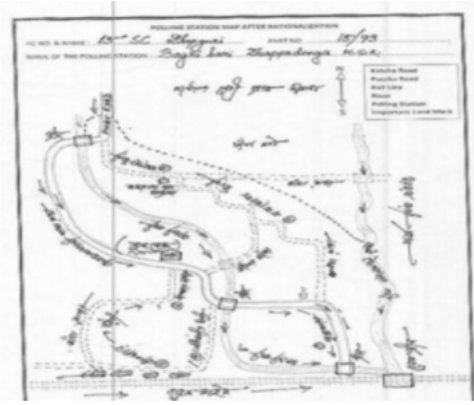

Nazri Naksha