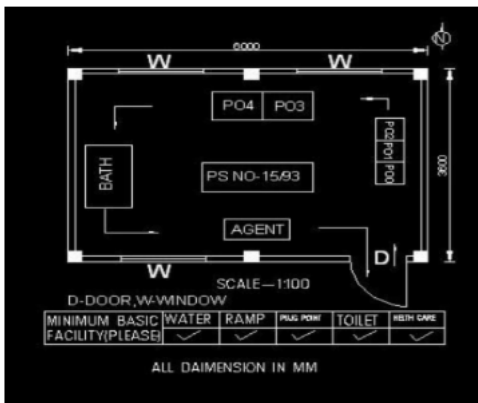

নির্বাচক নিবন্ধন আধিকারিকের স্বাক্ষর

Nazri Naksha

Google Map View

Polling Station Building Front View

Polling Station Front View

Cad View

Key MAP View

1 নাম : আশানন্দ সরকার পিতার নাম : খুশিতির সরকার বাড়ির নং : n0262 বয়স : 35 লিঙ্গ : পুরুষ	SKW1158617 ফটো উপলব্ধ	2 নাম : মমতা বর্মন (রায়) স্বামীর নাম : জগদীশ চন্দ্র রায় বাড়ির নং : n0125 বয়স : 31 লিঙ্গ : মহিলা	SKW2064186 ফটো উপলব্ধ	3 নাম : খুশিবালা দাস স্বামীর নাম : গিরেন চন্দ্র দাস বাড়ির নং : n0015 বয়স : 86 লিঙ্গ : মহিলা	WB/03/015/141081 ফটো উপলব্ধ
4 নাম : দীপালি দাস (মন্ডল) স্বামীর নাম : সুবোধ চন্দ্র দাস বাড়ির নং : n0015 বয়স : 47 লিঙ্গ : মহিলা	JLG3676608 ফটো উপলব্ধ	5 নাম : সুবোধ চন্দ্র দাস পিতার নাম : গিরেন চন্দ্র দাস বাড়ির নং : n0015 বয়স : 53 লিঙ্গ : পুরুষ	SKW2335651 ফটো উপলব্ধ	6 নাম : জানকী দাস পিতার নাম : সুবোধ দাস বাড়ির নং : এন0015 বয়স : 23 লিঙ্গ : মহিলা	SKW2535185 ফটো উপলব্ধ
7 নাম : সুদীপ দাস পিতার নাম : সুবোধ দাস বাড়ির নং : নং015 বয়স : 25 লিঙ্গ : পুরুষ	SKW2202869 ফটো উপলব্ধ	8 নাম : সুমিত দাস পিতার নাম : সুবোধ দাস বাড়ির নং : এন0015 বয়স : 20 লিঙ্গ : পুরুষ	SKW2747590 ফটো উপলব্ধ	9 নাম : অঞ্জনা রায় পাটোয়ারী স্বামীর নাম : প্রদীপ পাটোয়ারী বাড়ির নং : n0250 বয়স : 37 লিঙ্গ : মহিলা	JLG3674520 ফটো উপলব্ধ
10 নাম : মায়া বসাক স্বামীর নাম : প্রদীপ বসাক বাড়ির নং : n0014 বয়স : 53 লিঙ্গ : মহিলা	JLG3525912 ফটো উপলব্ধ	11 নাম : সুভাষ বিশ্বাস পিতার নাম : হরিদাস বিশ্বাস বাড়ির নং : n0018 বয়স : 66 লিঙ্গ : পুরুষ	WB/03/015/141372 ফটো উপলব্ধ	12 নাম : প্রভাতী বিশ্বাস পিতার নাম : দয়াল বিশ্বাস বাড়ির নং : নং 005 বয়স : 25 লিঙ্গ : মহিলা	SKW2202356 ফটো উপলব্ধ
13 নাম : গদাই বিশ্বাস পিতার নাম : ফুলচাঁদ বিশ্বাস বাড়ির নং : এন0229 বয়স : 22 লিঙ্গ : পুরুষ	SKW2642536 ফটো উপলব্ধ	14 নাম : ধনঞ্জয় বিশ্বাস পিতার নাম : সুভাষ বিশ্বাস বাড়ির নং : নং0018 বয়স : 26 লিঙ্গ : পুরুষ	SKW2220473 ফটো উপলব্ধ	15 নাম : প্রতিমা বিশ্বাস স্বামীর নাম : ফুলচাঁদ বিশ্বাস বাড়ির নং : n0003 বয়স : 40 লিঙ্গ : মহিলা	JLG3456852 ফটো উপলব্ধ
16 নাম : দয়াল বিশ্বাস পিতার নাম : গয়ানাথ বিশ্বাস বাড়ির নং : n0005 বয়স : 56 লিঙ্গ : পুরুষ	WB/03/015/141625 ফটো উপলব্ধ	17 নাম : তপন বিশ্বাস পিতার নাম : গোপাল বিশ্বাস বাড়ির নং : n0004 বয়স : 34 লিঙ্গ : পুরুষ	SKW1383850 ফটো উপলব্ধ	18 নাম : গোপাল বিশ্বাস পিতার নাম : রাখানাথ বিশ্বাস বাড়ির নং : n0004 বয়স : 71 লিঙ্গ : পুরুষ	SKW2367860 ফটো উপলব্ধ
19 নাম : বৃজী সরকার (বিশ্বাস) স্বামীর নাম : দয়াল বিশ্বাস বাড়ির নং : n0005 বয়স : 41 লিঙ্গ : মহিলা	JLG3456787 ফটো উপলব্ধ	20 নাম : দুলাল বিশ্বাস পিতার নাম : গোপাল বিশ্বাস বাড়ির নং : n0004 বয়স : 42 লিঙ্গ : পুরুষ	JLG3456795 ফটো উপলব্ধ	21 নাম : কমল বিশ্বাস পিতার নাম : গৌর বিশ্বাস বাড়ির নং : n0003 বয়স : 27 লিঙ্গ : পুরুষ	SKW2064236 ফটো উপলব্ধ
22 নাম : বিমল বিশ্বাস পিতার নাম : গৌড় বিশ্বাস বাড়ির নং : n0003 বয়স : 39 লিঙ্গ : পুরুষ	JLG3676681 ফটো উপলব্ধ	23 নাম : কৌশলা বিশ্বাস স্বামীর নাম : সুভাষ বিশ্বাস বাড়ির নং : n0018 বয়স : 61 লিঙ্গ : মহিলা	WB/03/015/141332 ফটো উপলব্ধ	24 নাম : ফুলচাঁদ বিশ্বাস পিতার নাম : গয়ানাথ বিশ্বাস বাড়ির নং : n0003 বয়স : 42 লিঙ্গ : পুরুষ	JLG3277753 ফটো উপলব্ধ
25 নাম : চিত্তামনি বিশ্বাস স্বামীর নাম : গৌর বিশ্বাস বাড়ির নং : n0003 বয়স : 61 লিঙ্গ : মহিলা	WB/03/015/141505 ফটো উপলব্ধ	26 নাম : গৌর বিশ্বাস পিতার নাম : গয়ানাথ বিশ্বাস বাড়ির নং : n0003 বয়স : 66 লিঙ্গ : পুরুষ	WB/03/015/141561 ফটো উপলব্ধ	27 নাম : আরতি বিশ্বাস স্বামীর নাম : তপন বিশ্বাস বাড়ির নং : n0004 বয়স : 34 লিঙ্গ : মহিলা	SKW1733922 ফটো উপলব্ধ
28 নাম : শ্রীমতি মন্ডল স্বামীর নাম : শুক লাল মন্ডল বাড়ির নং : n0032 বয়স : 59 লিঙ্গ : মহিলা	SKW2335636 ফটো উপলব্ধ	29 নাম : সবিতা মণ্ডল স্বামীর নাম : দীনেশ চন্দ্র মণ্ডল বাড়ির নং : n0030 বয়স : 41 লিঙ্গ : মহিলা	JLG3277799 ফটো উপলব্ধ	30 নাম : জ্যোৎস্না মন্ডল পিতার নাম : শুকলাল মন্ডল বাড়ির নং : n0032 বয়স : 32 লিঙ্গ : মহিলা	SKW1733864 ফটো উপলব্ধ