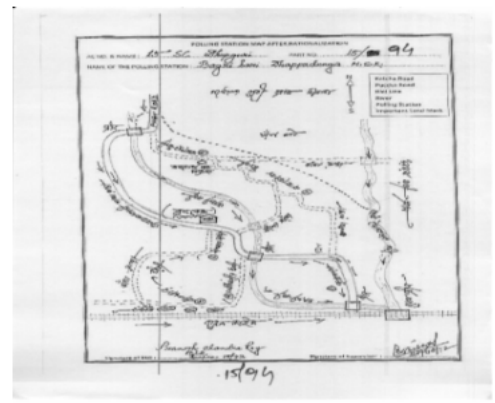

Key MAP View