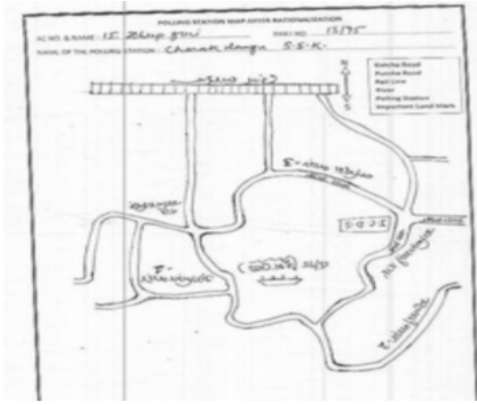

Nazri Naksha