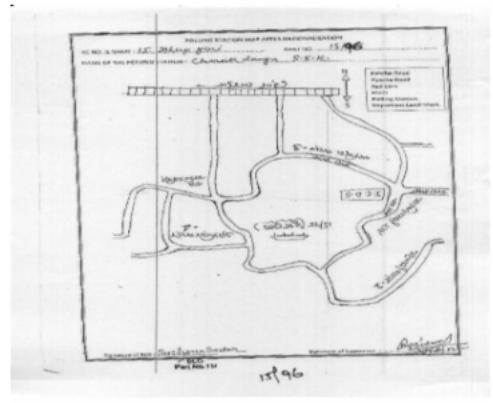

নির্বাচক নিবন্ধন আধিকারিকের স্বাক্ষর

Nazri Naksha

Google Map View

Polling Station Building Front View

Polling Station Front View

Cad View

Key MAP View

1	SKW1158567	ফটো উপলব্ধ	2	JLG3677192	ফটো উপলব্ধ	3	SKW2157212	ফটো উপলব্ধ
নাম : ফালান চন্দ্র বিশ্বাস মায়ের নাম: দুর্গা বিশ্বাস বাড়ির নং : n0035 বয়স : 39 লিঙ্গ : পুরুষ			নাম : দূত কুমার নমঃ দাস মায়ের নাম: মাইশুরী নমঃ দাস বাড়ির নং : n0029 বয়স : 38 লিঙ্গ : পুরুষ			নাম : সুপ্রিয়া রায় স্বামীর নাম: বিশেশ্বর রায় বাড়ির নং : n0078 বয়স : 26 লিঙ্গ : মহিলা		
4	WB/03/015/165214	ফটো উপলব্ধ	5	SKW1735216	ফটো উপলব্ধ	6	SKW2064798	ফটো উপলব্ধ
নাম : তারাপদ রায় পিতার নাম: মহেশ রায় বাড়ির নং : n0078 বয়স : 71 লিঙ্গ : পুরুষ			নাম : শিবেশ্বর রায় পিতার নাম: তারাপদ রায় বাড়ির নং : n0078 বয়স : 42 লিঙ্গ : পুরুষ			নাম : সনকা মন্ডল দাস স্বামীর নাম: প্রেমানন্দ মন্ডল বাড়ির নং : n0114 বয়স : 31 লিঙ্গ : মহিলা		
7	SKW1599125	ফটো উপলব্ধ	8	SKW1857432	ফটো উপলব্ধ	9	SKW0401828	ফটো উপলব্ধ
নাম : ফুলফুলী নমঃদাস(দাস) স্বামীর নাম: দূতকুমার নমঃদাস বাড়ির নং : n0029 বয়স : 32 লিঙ্গ : মহিলা			নাম : সিতলী বিশ্বাস(সরকার) স্বামীর নাম: ফালান বিশ্বাস বাড়ির নং : n0035 বয়স : 37 লিঙ্গ : মহিলা			নাম : বিনোদ অধিকারী পিতার নাম: গোবিন্দ অধিকারী বাড়ির নং : n0001 বয়স : 36 লিঙ্গ : পুরুষ		
10	TTV1274042	ফটো উপলব্ধ	11	SKW0401794	ফটো উপলব্ধ	12	JLG3457520	ফটো উপলব্ধ
নাম : ফুলতি রায় (অধিকারী) স্বামীর নাম: বিনোদ অধিকারী বাড়ির নং : n0001 বয়স : 37 লিঙ্গ : মহিলা			নাম : যোগেন অধিকারী পিতার নাম: জগবন্ধু অধিকারী বাড়ির নং : n0001 বয়স : 37 লিঙ্গ : পুরুষ			নাম : খগেন অধিকারী পিতার নাম: জগবন্ধু অধিকারী বাড়ির নং : n0001 বয়স : 38 লিঙ্গ : পুরুষ		
13	WB/03/015/147254	ফটো উপলব্ধ	14	SKW1735091	ফটো উপলব্ধ	15	WB/03/015/147768	ফটো উপলব্ধ
নাম : অঞ্জুবালা অধিকারী পিতার নাম: জগবন্ধু অধিকারী বাড়ির নং : n0001 বয়স : 62 লিঙ্গ : মহিলা			নাম : অঞ্জনা অধিকারী পিতার নাম: গোবিন্দ অধিকারী বাড়ির নং : n0001 বয়স : 31 লিঙ্গ : মহিলা			নাম : গোবিন্দ অধিকারী পিতার নাম: যাত্রামোহন অধিকারী বাড়ির নং : n0001 বয়স : 63 লিঙ্গ : পুরুষ		
16	SKW1488410	ফটো উপলব্ধ	17	SKW1950591	ফটো উপলব্ধ	18	WB/03/015/147233	ফটো উপলব্ধ
নাম : বিনয় অধিকারী পিতার নাম: গোবিন্দ অধিকারী বাড়ির নং : n0001 বয়স : 33 লিঙ্গ : পুরুষ			নাম : কল্পনা রায় পিতার নাম: বিশ্বনাথ রায় বাড়ির নং : এন0001 বয়স : 30 লিঙ্গ : মহিলা			নাম : বাসন্তী অধিকারী স্বামীর নাম: গোবিন্দ অধিকারী বাড়ির নং : n0001 বয়স : 56 লিঙ্গ : মহিলা		
19	SKW2157139	ফটো উপলব্ধ	20	SKW2579001	ফটো উপলব্ধ	21	SKW2584506	ফটো উপলব্ধ
নাম : সুজন অধিকারী পিতার নাম: সুভাষ অধিকারী বাড়ির নং : n0002 বয়স : 26 লিঙ্গ : পুরুষ			নাম : সুমন বিশ্বাস পিতার নাম: মোহন বিশ্বাস বাড়ির নং : এন001 বয়স : 25 লিঙ্গ : পুরুষ			নাম : রতনা অধিকারী স্বামীর নাম: নিরঞ্জন অধিকারী বাড়ির নং : এন0150 বয়স : 26 লিঙ্গ : মহিলা		
22	SKW2686129	ফটো উপলব্ধ	23	SKW1735117	ফটো উপলব্ধ	24	WB/03/015/148998	ফটো উপলব্ধ
নাম : সঞ্জয় অধিকারী পিতার নাম: সুভাষ অধিকারী বাড়ির নং : পাট নং 15/96 বয়স : 23 লিঙ্গ : পুরুষ			নাম : পম্পা অধিকারী(রায়) স্বামীর নাম: খগেন অধিকারী বাড়ির নং : n0001 বয়স : 32 লিঙ্গ : মহিলা			নাম : ভানু অধিকারী স্বামীর নাম: সুভাষ অধিকারী বাড়ির নং : n0002 বয়স : 48 লিঙ্গ : মহিলা		
25	WB/03/015/147218	ফটো উপলব্ধ	26	SKW1249408	ফটো উপলব্ধ	27	SKW1857440	ফটো উপলব্ধ
নাম : সুভাষ অধিকারী পিতার নাম: যাত্রামোহন অধিকারী বাড়ির নং : n0002 বয়স : 56 লিঙ্গ : পুরুষ			নাম : ডোলো অধিকারী পিতার নাম: জগবন্ধু অধিকারী বাড়ির নং : n0001 বয়স : 36 লিঙ্গ : পুরুষ			নাম : সনকা কবিরাজ(রায়) স্বামীর নাম: শ্রীবাস কবিরাজ বাড়ির নং : n0003 বয়স : 35 লিঙ্গ : মহিলা		
28	WB/03/015/147700	ফটো উপলব্ধ	29	WB/03/015/147760	ফটো উপলব্ধ	30	JLG3677168	ফটো উপলব্ধ
নাম : অঞ্জলী কবিরাজ স্বামীর নাম: ধনঞ্জয় কবিরাজ বাড়ির নং : n0003 বয়স : 56 লিঙ্গ : মহিলা			নাম : ধনঞ্জয় কবিরাজ পিতার নাম: মেঘলাল কবিরাজ বাড়ির নং : n0003 বয়স : 66 লিঙ্গ : পুরুষ			নাম : শ্রীবাস কবিরাজ পিতার নাম: ধনঞ্জয় কবিরাজ বাড়ির নং : n0003 বয়স : 40 লিঙ্গ : পুরুষ		