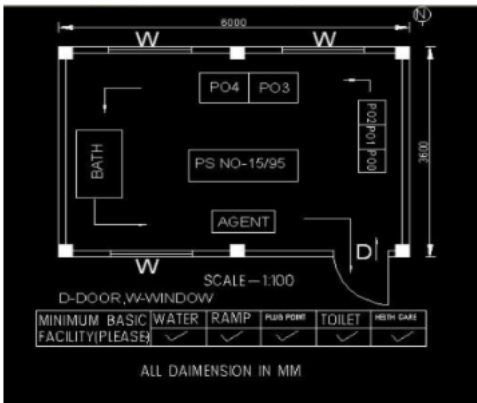

নির্বাচক নিবন্ধন আধিকারিকের স্বাক্ষর

Nazri Naksha

Google Map View

Polling Station Building Front View

Polling Station Front View

Cad View

Key MAP View

1	SKW1158567	ফটো উপলব্ধ	2	JLG3677192	ফটো উপলব্ধ	3	SKW2157212	ফটো উপলব্ধ
নাম : ফালান চন্দ্র বিশ্বাস মায়ের নাম: দুর্গা বিশ্বাস বাড়ির নং : n0035 বয়স : 39 লিঙ্গ : পুরুষ			নাম : দূত কুমার নমঃ দাস মায়ের নাম: মাইশুরী নমঃ দাস বাড়ির নং : n0029 বয়স : 38 লিঙ্গ : পুরুষ			নাম : সুপ্রিয়া রায় স্বামীর নাম: বিশেশ্বর রায় বাড়ির নং : n0078 বয়স : 26 লিঙ্গ : মহিলা		
4	WB/03/015/165214	ফটো উপলব্ধ	5	SKW1735216	ফটো উপলব্ধ	6	SKW2064798	ফটো উপলব্ধ
নাম : তারাপদ রায় পিতার নাম: মহেশ রায় বাড়ির নং : n0078 বয়স : 71 লিঙ্গ : পুরুষ			নাম : শিবেশ্বর রায় পিতার নাম: তারাপদ রায় বাড়ির নং : n0078 বয়স : 42 লিঙ্গ : পুরুষ			নাম : সনকা মন্ডল দাস স্বামীর নাম: প্রেমানন্দ মন্ডল বাড়ির নং : n0114 বয়স : 31 লিঙ্গ : মহিলা		
7	SKW1599125	ফটো উপলব্ধ	8	SKW1857432	ফটো উপলব্ধ	9	SKW0401828	ফটো উপলব্ধ
নাম : ফুলফুলী নমঃদাস(দাস) স্বামীর নাম: দূতকুমার নমঃদাস বাড়ির নং : n0029 বয়স : 32 লিঙ্গ : মহিলা			নাম : সিতলী বিশ্বাস(সরকার) স্বামীর নাম: ফালান বিশ্বাস বাড়ির নং : n0035 বয়স : 37 লিঙ্গ : মহিলা			নাম : বিনোদ অধিকারী পিতার নাম: গোবিন্দ অধিকারী বাড়ির নং : n0001 বয়স : 36 লিঙ্গ : পুরুষ		
10	TTV1274042	ফটো উপলব্ধ	11	SKW0401794	ফটো উপলব্ধ	12	JLG3457520	ফটো উপলব্ধ
নাম : ফুলতি রায় (অধিকারী) স্বামীর নাম: বিনোদ অধিকারী বাড়ির নং : n0001 বয়স : 37 লিঙ্গ : মহিলা			নাম : যোগেন অধিকারী পিতার নাম: জগবন্ধু অধিকারী বাড়ির নং : n0001 বয়স : 37 লিঙ্গ : পুরুষ			নাম : খগেন অধিকারী পিতার নাম: জগবন্ধু অধিকারী বাড়ির নং : n0001 বয়স : 38 লিঙ্গ : পুরুষ		
13	WB/03/015/147254	ফটো উপলব্ধ	14	SKW1735091	ফটো উপলব্ধ	15	WB/03/015/147768	ফটো উপলব্ধ
নাম : অঞ্জুবালা অধিকারী পিতার নাম: জগবন্ধু অধিকারী বাড়ির নং : n0001 বয়স : 62 লিঙ্গ : মহিলা			নাম : অঞ্জনা অধিকারী পিতার নাম: গোবিন্দ অধিকারী বাড়ির নং : n0001 বয়স : 31 লিঙ্গ : মহিলা			নাম : গোবিন্দ অধিকারী পিতার নাম: যাত্রামোহন অধিকারী বাড়ির নং : n0001 বয়স : 63 লিঙ্গ : পুরুষ		
16	SKW1488410	ফটো উপলব্ধ	17	SKW1950591	ফটো উপলব্ধ	18	WB/03/015/147233	ফটো উপলব্ধ
নাম : বিনয় অধিকারী পিতার নাম: গোবিন্দ অধিকারী বাড়ির নং : n0001 বয়স : 33 লিঙ্গ : পুরুষ			নাম : কল্পনা রায় পিতার নাম: বিশ্বনাথ রায় বাড়ির নং : এন0001 বয়স : 30 লিঙ্গ : মহিলা			নাম : বাসন্তী অধিকারী স্বামীর নাম: গোবিন্দ অধিকারী বাড়ির নং : n0001 বয়স : 56 লিঙ্গ : মহিলা		
19	SKW2157139	ফটো উপলব্ধ	20	SKW2579001	ফটো উপলব্ধ	21	SKW2584506	ফটো উপলব্ধ
নাম : সুজন অধিকারী পিতার নাম: সুভাষ অধিকারী বাড়ির নং : n0002 বয়স : 26 লিঙ্গ : পুরুষ			নাম : সুমন বিশ্বাস পিতার নাম: মোহন বিশ্বাস বাড়ির নং : এন001 বয়স : 25 লিঙ্গ : পুরুষ			নাম : রতনা অধিকারী স্বামীর নাম: নিরঞ্জন অধিকারী বাড়ির নং : এন0150 বয়স : 26 লিঙ্গ : মহিলা		
22	SKW2686129	ফটো উপলব্ধ	23	SKW1735117	ফটো উপলব্ধ	24	WB/03/015/148998	ফটো উপলব্ধ
নাম : সঞ্জয় অধিকারী পিতার নাম: সুভাষ অধিকারী বাড়ির নং : পাট নং 15/96 বয়স : 23 লিঙ্গ : পুরুষ			নাম : পম্পা অধিকারী(রায়) স্বামীর নাম: খগেন অধিকারী বাড়ির নং : n0001 বয়স : 32 লিঙ্গ : মহিলা			নাম : ভানু অধিকারী স্বামীর নাম: সুভাষ অধিকারী বাড়ির নং : n0002 বয়স : 48 লিঙ্গ : মহিলা		
25	WB/03/015/147218	ফটো উপলব্ধ	26	SKW1249408	ফটো উপলব্ধ	27	SKW1857440	ফটো উপলব্ধ
নাম : সুভাষ অধিকারী পিতার নাম: যাত্রামোহন অধিকারী বাড়ির নং : n0002 বয়স : 56 লিঙ্গ : পুরুষ			নাম : ডোলো অধিকারী পিতার নাম: জগবন্ধু অধিকারী বাড়ির নং : n0001 বয়স : 36 লিঙ্গ : পুরুষ			নাম : সনকা কবিরাজ(রায়) স্বামীর নাম: শ্রীবাস কবিরাজ বাড়ির নং : n0003 বয়স : 35 লিঙ্গ : মহিলা		
28	WB/03/015/147700	ফটো উপলব্ধ	29	WB/03/015/147760	ফটো উপলব্ধ	30	JLG3677168	ফটো উপলব্ধ
নাম : অঞ্জলী কবিরাজ স্বামীর নাম: ধনঞ্জয় কবিরাজ বাড়ির নং : n0003 বয়স : 56 লিঙ্গ : মহিলা			নাম : ধনঞ্জয় কবিরাজ পিতার নাম: মেঘলাল কবিরাজ বাড়ির নং : n0003 বয়স : 66 লিঙ্গ : পুরুষ			নাম : শ্রীবাস কবিরাজ পিতার নাম: ধনঞ্জয় কবিরাজ বাড়ির নং : n0003 বয়স : 40 লিঙ্গ : পুরুষ		