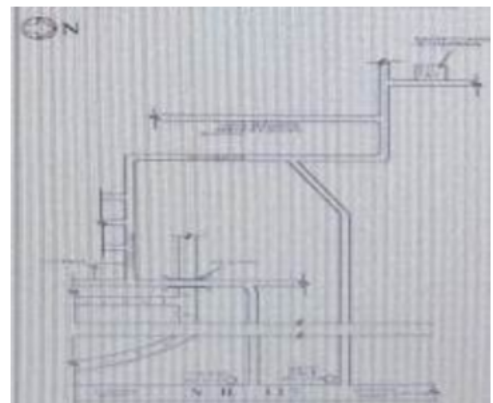

নির্বাচক নিবন্ধন আধিকারিকের স্বাক্ষর

Nazri Naksha

Google Map View

Polling Station Building Front View

Polling Station Front View

Cad View

Key MAP View

1 নাম : সুশীলা স্বামীর নাম: অনন্ত চন্দ্র সাঁপু বাড়ির নং : 92 বয়স : 71 লিঙ্গ : মহিলা	WB/18/108/252617	ফটো উপলব্ধ	2 নাম : জগদীশ ঘরামী পিতার নাম: অনন্ত বাড়ির নং : 92 বয়স : 56 লিঙ্গ : পুরুষ	WB/18/108/252673	ফটো উপলব্ধ	3 নাম : নিমাই ঘরামী পিতার নাম: অনন্ত ঘরামী বাড়ির নং : n0062 বয়স : 46 লিঙ্গ : পুরুষ	LMW3748621	ফটো উপলব্ধ
4 নাম : নমিতা ঘরামি পিতার নাম: অনন্ত ঘরামি বাড়ির নং : 92 বয়স : 47 লিঙ্গ : মহিলা	SCG1426733	ফটো উপলব্ধ	5 নাম : প্রদীপ নস্কর পিতার নাম: নব নস্কর বাড়ির নং : 48 বয়স : 37 লিঙ্গ : পুরুষ	SCG0428334	ফটো উপলব্ধ	6 নাম : অনিন্দিতা (দাস)বিশ্বাস স্বামীর নাম: রাজা বিশ্বাস বাড়ির নং : 66 বয়স : 31 লিঙ্গ : মহিলা	SCG2924454	ফটো উপলব্ধ
7 নাম : তুলিকা (ধর)মসিদ স্বামীর নাম: পলাশ কৃষ্ণ মসিদ বাড়ির নং : 13 বয়স : 31 লিঙ্গ : মহিলা	SCG2924462	ফটো উপলব্ধ	8 নাম : দিপালী (মন্ডল) কয়াল স্বামীর নাম: সুরেশ চন্দ্র কয়াল বাড়ির নং : A/16 বয়স : 47 লিঙ্গ : মহিলা	SCG2475887	ফটো উপলব্ধ	9 নাম : নিখিল অধিকারী পিতার নাম: বাবলু অধিকারী বাড়ির নং : B/51 বয়স : 29 লিঙ্গ : পুরুষ	SCG2680650	ফটো উপলব্ধ
10 নাম : মিতু অধিকারী স্বামীর নাম: প্রতাপ কুমার অধিকারী বাড়ির নং : B/38A বয়স : 45 লিঙ্গ : মহিলা	LMW4215349	ফটো উপলব্ধ	11 নাম : নৃপেন্দ্র নাথ অধিকারী পিতার নাম: অভিমুখ্য অধিকারী বাড়ির নং : B/38A বয়স : 42 লিঙ্গ : পুরুষ	LMW4215331	ফটো উপলব্ধ	12 নাম : সাগরিকা অধিকারী স্বামীর নাম: নৃপেন্দ্র নাথ অধিকারী বাড়ির নং : B-38/A বয়স : 38 লিঙ্গ : মহিলা	SCG1847169	ফটো উপলব্ধ
13 নাম : মীরা অধিকারী স্বামীর নাম: সুবোধ অধিকারী বাড়ির নং : 64B বয়স : 72 লিঙ্গ : মহিলা	SCG1631522	ফটো উপলব্ধ	14 নাম : বিশ্বজিৎ অধিকারী পিতার নাম: সুবোধ অধিকারী বাড়ির নং : 64/B বয়স : 51 লিঙ্গ : পুরুষ	SCG1631704	ফটো উপলব্ধ	15 নাম : বাবলু অধিকারী পিতার নাম: গোপাল অধিকারী বাড়ির নং : n0008 বয়স : 52 লিঙ্গ : পুরুষ	LMW2117166	ফটো উপলব্ধ
16 নাম : আপশি অধিকারী স্বামীর নাম: বাবলু অধিকারী বাড়ির নং : বি/51 বয়স : 48 লিঙ্গ : মহিলা	LMW2117158	ফটো উপলব্ধ	17 নাম : সুনীল অধিকারী পিতার নাম: বাবলু অধিকারী বাড়ির নং : B/51 বয়স : 32 লিঙ্গ : পুরুষ	SCG2315331	ফটো উপলব্ধ	18 নাম : সঞ্জয় কুমার মিত্রি পিতার নাম: উমেশ চন্দ্র মিত্রি বাড়ির নং : 101 বয়স : 50 লিঙ্গ : পুরুষ	LMW3150885	ফটো উপলব্ধ
19 নাম : প্রার্থনা বিশ্বাস পিতার নাম: কার্তিক বিশ্বাস বাড়ির নং : এন0072 বয়স : 29 লিঙ্গ : মহিলা	SCG3455524	ফটো উপলব্ধ	20 নাম : নিশিকান্ত অধিকারী পিতার নাম: পুলিন বাড়ির নং : n0072 বয়স : 73 লিঙ্গ : পুরুষ	WB/18/108/252442	ফটো উপলব্ধ	21 নাম : যমুনা অধিকারী স্বামীর নাম: নিশিকান্ত বাড়ির নং : n0072 বয়স : 66 লিঙ্গ : মহিলা	WB/18/108/252471	ফটো উপলব্ধ
22 নাম : কৃষ্ণা অধিকারী পিতার নাম: নিশিকান্ত বাড়ির নং : n0072 বয়স : 49 লিঙ্গ : মহিলা	WB/18/108/252470	ফটো উপলব্ধ	23 নাম : রুমা অধিকারী (গাইন) পিতার নাম: সুকুমার অধিকারী বাড়ির নং : 118 বয়স : 50 লিঙ্গ : মহিলা	SCG2846640	ফটো উপলব্ধ	24 নাম : অঞ্জলি আচার্য্য স্বামীর নাম: সুভাষ আচার্য্য বাড়ির নং : 115 বয়স : 71 লিঙ্গ : মহিলা	SCG3692399	ফটো উপলব্ধ
25 নাম : দীপিকা আচার্য্য স্বামীর নাম: বিবেকানন্দ আচার্য বাড়ির নং : D-29 বয়স : 49 লিঙ্গ : মহিলা	SCG3547858	ফটো উপলব্ধ	26 নাম : সৌরভ কুণ্ডু পিতার নাম: বিমল কুণ্ডু বাড়ির নং : 91 বয়স : 40 লিঙ্গ : পুরুষ	LMW4854808	ফটো উপলব্ধ	27 নাম : রুমা কুণ্ডু স্বামীর নাম: বিমল বাড়ির নং : n0069 বয়স : 54 লিঙ্গ : মহিলা	WB/18/108/252109	ফটো উপলব্ধ
28 নাম : বর্না কুন্ডু স্বামীর নাম: সৌরভ কুন্ডু বাড়ির নং : 91 বয়স : 35 লিঙ্গ : মহিলা	SCG2315687	ফটো উপলব্ধ	29 নাম : খোকা কস্বনাথক পিতার নাম: গোপাল কস্বাবনীক বাড়ির নং : ই/9 বয়স : 35 লিঙ্গ : পুরুষ	SCG3102894	ফটো উপলব্ধ	30 নাম : নমিতা কয়াল স্বামীর নাম: রঞ্জন কয়াল বাড়ির নং : 122 বয়স : 41 লিঙ্গ : মহিলা	SCG2907269	ফটো উপলব্ধ