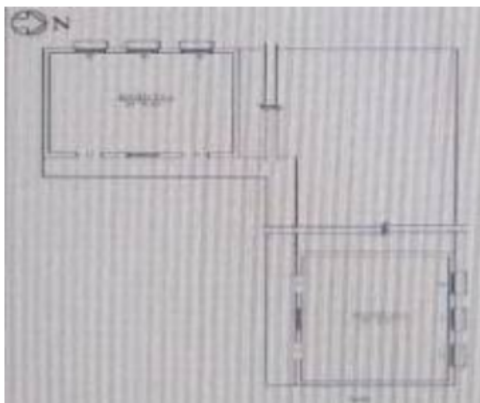

নির্বাচক নিবন্ধন আধিকারিকের স্বাক্ষর

Nazri Naksha

Google Map View

Polling Station Building Front View

Polling Station Front View

Cad View

Key MAP View

1 নাম : সুশীলা স্বামীর নাম: অনন্ত চন্দ্র সাঁপু বাড়ির নং : 92 বয়স : 71 লিঙ্গ : মহিলা	WB/18/108/252617	ফটো উপলব্ধ	2 নাম : জগদীশ ঘরামী পিতার নাম: অনন্ত বাড়ির নং : 92 বয়স : 56 লিঙ্গ : পুরুষ	WB/18/108/252673	ফটো উপলব্ধ	3 নাম : নিমাই ঘরামী পিতার নাম: অনন্ত ঘরামী বাড়ির নং : n0062 বয়স : 46 লিঙ্গ : পুরুষ	LMW3748621	ফটো উপলব্ধ
4 নাম : নমিতা ঘরামি পিতার নাম: অনন্ত ঘরামি বাড়ির নং : 92 বয়স : 47 লিঙ্গ : মহিলা	SCG1426733	ফটো উপলব্ধ	5 নাম : প্রদীপ নস্কর পিতার নাম: নব নস্কর বাড়ির নং : 48 বয়স : 37 লিঙ্গ : পুরুষ	SCG0428334	ফটো উপলব্ধ	6 নাম : অনিন্দিতা (দাস)বিশ্বাস স্বামীর নাম: রাজা বিশ্বাস বাড়ির নং : 66 বয়স : 31 লিঙ্গ : মহিলা	SCG2924454	ফটো উপলব্ধ
7 নাম : তুলিকা (ধর)মসিদ স্বামীর নাম: পলাশ কৃষ্ণ মসিদ বাড়ির নং : 13 বয়স : 31 লিঙ্গ : মহিলা	SCG2924462	ফটো উপলব্ধ	8 নাম : দিপালী (মন্ডল) কয়াল স্বামীর নাম: সুরেশ চন্দ্র কয়াল বাড়ির নং : A/16 বয়স : 47 লিঙ্গ : মহিলা	SCG2475887	ফটো উপলব্ধ	9 নাম : নিখিল অধিকারী পিতার নাম: বাবলু অধিকারী বাড়ির নং : B/51 বয়স : 29 লিঙ্গ : পুরুষ	SCG2680650	ফটো উপলব্ধ
10 নাম : মিতু অধিকারী স্বামীর নাম: প্রতাপ কুমার অধিকারী বাড়ির নং : B/38A বয়স : 45 লিঙ্গ : মহিলা	LMW4215349	ফটো উপলব্ধ	11 নাম : নৃপেন্দ্র নাথ অধিকারী পিতার নাম: অভিমুখ্য অধিকারী বাড়ির নং : B/38A বয়স : 42 লিঙ্গ : পুরুষ	LMW4215331	ফটো উপলব্ধ	12 নাম : সাগরিকা অধিকারী স্বামীর নাম: নৃপেন্দ্র নাথ অধিকারী বাড়ির নং : B-38/A বয়স : 38 লিঙ্গ : মহিলা	SCG1847169	ফটো উপলব্ধ
13 নাম : মীরা অধিকারী স্বামীর নাম: সুবোধ অধিকারী বাড়ির নং : 64B বয়স : 72 লিঙ্গ : মহিলা	SCG1631522	ফটো উপলব্ধ	14 নাম : বিশ্বজিৎ অধিকারী পিতার নাম: সুবোধ অধিকারী বাড়ির নং : 64/B বয়স : 51 লিঙ্গ : পুরুষ	SCG1631704	ফটো উপলব্ধ	15 নাম : বাবলু অধিকারী পিতার নাম: গোপাল অধিকারী বাড়ির নং : n0008 বয়স : 52 লিঙ্গ : পুরুষ	LMW2117166	ফটো উপলব্ধ
16 নাম : আপশি অধিকারী স্বামীর নাম: বাবলু অধিকারী বাড়ির নং : বি/51 বয়স : 48 লিঙ্গ : মহিলা	LMW2117158	ফটো উপলব্ধ	17 নাম : সুনীল অধিকারী পিতার নাম: বাবলু অধিকারী বাড়ির নং : B/51 বয়স : 32 লিঙ্গ : পুরুষ	SCG2315331	ফটো উপলব্ধ	18 নাম : সঞ্জয় কুমার মিত্রি পিতার নাম: উমেশ চন্দ্র মিত্রি বাড়ির নং : 101 বয়স : 50 লিঙ্গ : পুরুষ	LMW3150885	ফটো উপলব্ধ
19 নাম : প্রার্থনা বিশ্বাস পিতার নাম: কার্তিক বিশ্বাস বাড়ির নং : এন0072 বয়স : 29 লিঙ্গ : মহিলা	SCG3455524	ফটো উপলব্ধ	20 নাম : নিশিকান্ত অধিকারী পিতার নাম: পুলিন বাড়ির নং : n0072 বয়স : 73 লিঙ্গ : পুরুষ	WB/18/108/252442	ফটো উপলব্ধ	21 নাম : যমুনা অধিকারী স্বামীর নাম: নিশিকান্ত বাড়ির নং : n0072 বয়স : 66 লিঙ্গ : মহিলা	WB/18/108/252471	ফটো উপলব্ধ
22 নাম : কৃষ্ণা অধিকারী পিতার নাম: নিশিকান্ত বাড়ির নং : n0072 বয়স : 49 লিঙ্গ : মহিলা	WB/18/108/252470	ফটো উপলব্ধ	23 নাম : রুমা অধিকারী (গাইন) পিতার নাম: সুকুমার অধিকারী বাড়ির নং : 118 বয়স : 50 লিঙ্গ : মহিলা	SCG2846640	ফটো উপলব্ধ	24 নাম : অঞ্জলি আচার্য্য স্বামীর নাম: সুভাষ আচার্য্য বাড়ির নং : 115 বয়স : 71 লিঙ্গ : মহিলা	SCG3692399	ফটো উপলব্ধ
25 নাম : দীপিকা আচার্য্য স্বামীর নাম: বিবেকানন্দ আচার্য বাড়ির নং : D-29 বয়স : 49 লিঙ্গ : মহিলা	SCG3547858	ফটো উপলব্ধ	26 নাম : সৌরভ কুণ্ডু পিতার নাম: বিমল কুণ্ডু বাড়ির নং : 91 বয়স : 40 লিঙ্গ : পুরুষ	LMW4854808	ফটো উপলব্ধ	27 নাম : রুমা কুণ্ডু স্বামীর নাম: বিমল বাড়ির নং : n0069 বয়স : 54 লিঙ্গ : মহিলা	WB/18/108/252109	ফটো উপলব্ধ
28 নাম : বর্না কুন্ডু স্বামীর নাম: সৌরভ কুন্ডু বাড়ির নং : 91 বয়স : 35 লিঙ্গ : মহিলা	SCG2315687	ফটো উপলব্ধ	29 নাম : খোকা কস্বনাথক পিতার নাম: গোপাল কস্বাবনীক বাড়ির নং : ই/9 বয়স : 35 লিঙ্গ : পুরুষ	SCG3102894	ফটো উপলব্ধ	30 নাম : নমিতা কয়াল স্বামীর নাম: রঞ্জন কয়াল বাড়ির নং : 122 বয়স : 41 লিঙ্গ : মহিলা	SCG2907269	ফটো উপলব্ধ