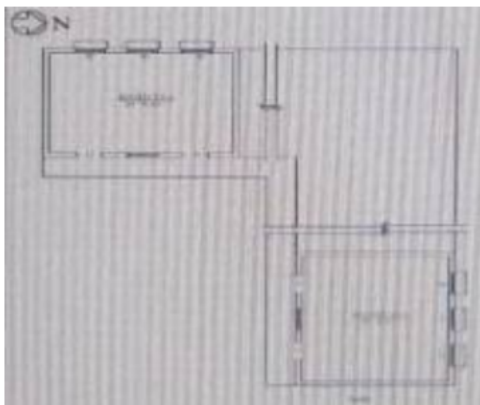

নির্বাচক নিবন্ধন আধিকারিকের স্বাক্ষর

Nazri Naksha

Google Map View

Polling Station Building Front View

Polling Station Front View

Cad View

Key MAP View

1 নাম : মিঠু বৈদ্য পিতার নাম: নেপাল বৈদ্য বাড়ির নং : n0056 বয়স : 47 লিঙ্গ : মহিলা	LMW2102085 ফটো উপলব্ধ	2 নাম : আর্ধ্যাদীপ চক্রবর্তী পিতার নাম: নির্মল কান্তি চক্রবর্তী বাড়ির নং : n0767 বয়স : 29 লিঙ্গ : পুরুষ	SCG2850782 ফটো উপলব্ধ	3 নাম : অর্পিতা দে পিতার নাম: সুকুমার দে বাড়ির নং : n0084 বয়স : 47 লিঙ্গ : মহিলা	LMW3196532 ফটো উপলব্ধ
4 নাম : দিলীপ হাজারা পিতার নাম: পঞ্চানন হাজারা বাড়ির নং : n0090 বয়স : 75 লিঙ্গ : পুরুষ	WB/18/108/468057 ফটো উপলব্ধ	5 নাম : রাজীব কুমার লালওয়ানী পিতার নাম: কস্তুর চাঁদ লালওয়ানী বাড়ির নং : n0112 বয়স : 64 লিঙ্গ : পুরুষ	WB/22/158/279409 ফটো উপলব্ধ	6 নাম : অর্চনা মীলীসেংট মসি স্বামীর নাম: সুপ্রিয় বিশ্বাস বাড়ির নং : n0782 বয়স : 53 লিঙ্গ : মহিলা	SCG2486496 ফটো উপলব্ধ
7 নাম : শিবাপী নাথ স্বামীর নাম: তপনকান্তি নাথ বাড়ির নং : n0015 বয়স : 77 লিঙ্গ : মহিলা	WB/18/108/291180 ফটো উপলব্ধ	8 নাম : হৈপায়ন নাথ পিতার নাম: কল্যান কুমার নাথ বাড়ির নং : n0198 বয়স : 45 লিঙ্গ : পুরুষ	LMW4967220 ফটো উপলব্ধ	9 নাম : দেবরাজ নাথ পিতার নাম: তপন কান্তি নাথ বাড়ির নং : n0015 বয়স : 45 লিঙ্গ : পুরুষ	LMW2105153 ফটো উপলব্ধ
10 নাম : সুব্রত নায়ক পিতার নাম: পরেশনাথ নায়ক বাড়ির নং : n0082 বয়স : 57 লিঙ্গ : পুরুষ	SCG2255057 ফটো উপলব্ধ	11 নাম : সুধীর প্রামানিক পিতার নাম: মোহন প্রামানিক বাড়ির নং : n0054 বয়স : 81 লিঙ্গ : পুরুষ	WB/18/108/291119 ফটো উপলব্ধ	12 নাম : প্রমিলা প্রামানিক স্বামীর নাম: লুচিরাম প্রামানিক বাড়ির নং : n0053 বয়স : 81 লিঙ্গ : মহিলা	WB/18/108/291193 ফটো উপলব্ধ
13 নাম : বর্না প্রামানিক স্বামীর নাম: সুধীর প্রামানিক বাড়ির নং : n0054 বয়স : 71 লিঙ্গ : মহিলা	SCG3654795 ফটো উপলব্ধ	14 নাম : শেফালী প্রামানিক স্বামীর নাম: কুবীর প্রামানিক বাড়ির নং : n0054 বয়স : 67 লিঙ্গ : মহিলা	SCG3654803 ফটো উপলব্ধ	15 নাম : শান্তি প্রামানিক স্বামীর নাম: প্রবীর প্রামানিক বাড়ির নং : n0054 বয়স : 65 লিঙ্গ : মহিলা	WB/18/108/291470 ফটো উপলব্ধ
16 নাম : গোবিন্দ প্রামানিক পিতার নাম: অজিত প্রামানিক বাড়ির নং : n0053 বয়স : 61 লিঙ্গ : পুরুষ	WB/18/108/291200 ফটো উপলব্ধ	17 নাম : কার্তিক প্রামানিক পিতার নাম: লুচিরাম প্রামানিক বাড়ির নং : n0053 বয়স : 59 লিঙ্গ : পুরুষ	WB/18/108/291062 ফটো উপলব্ধ	18 নাম : অঞ্জনা প্রামানিক স্বামীর নাম: গোপাল প্রামানিক বাড়ির নং : n0053 বয়স : 59 লিঙ্গ : মহিলা	WB/18/108/291400 ফটো উপলব্ধ
19 নাম : অজয় প্রামানিক পিতার নাম: লক্ষ্মীকান্ত প্রামানিক বাড়ির নং : n0054 বয়স : 58 লিঙ্গ : পুরুষ	WB/18/108/291354 ফটো উপলব্ধ	20 নাম : মেঘনাথ প্রামানিক পিতার নাম: জলধর প্রামানিক বাড়ির নং : n0055 বয়স : 58 লিঙ্গ : পুরুষ	WB/18/108/291487 ফটো উপলব্ধ	21 নাম : গদাই প্রামানিক পিতার নাম: অজিত প্রামানিক বাড়ির নং : n0053 বয়স : 57 লিঙ্গ : পুরুষ	WB/18/108/291211 ফটো উপলব্ধ
22 নাম : শিবু প্রামানিক পিতার নাম: মুচিরাম প্রামানিক বাড়ির নং : n0053 বয়স : 57 লিঙ্গ : পুরুষ	WB/18/108/291424 ফটো উপলব্ধ	23 নাম : মনিষা প্রামানিক স্বামীর নাম: গৌর প্রামানিক বাড়ির নং : n0053 বয়স : 56 লিঙ্গ : মহিলা	WB/18/108/291395 ফটো উপলব্ধ	24 নাম : ভানুমতি প্রামানিক স্বামীর নাম: কার্তিক প্রামানিক বাড়ির নং : n0053 বয়স : 56 লিঙ্গ : মহিলা	WB/18/108/291396 ফটো উপলব্ধ
25 নাম : অর্চনা প্রামানিক স্বামীর নাম: গোবিন্দ প্রামানিক বাড়ির নং : n0053 বয়স : 56 লিঙ্গ : মহিলা	WB/18/108/291399 ফটো উপলব্ধ	26 নাম : নিতাই প্রামানিক পিতার নাম: অজিত প্রামানিক বাড়ির নং : n0053 বয়স : 55 লিঙ্গ : পুরুষ	WB/18/108/291199 ফটো উপলব্ধ	27 নাম : শীলা প্রামানিক পিতার নাম: লুচিরাম প্রামানিক বাড়ির নং : n0053 বয়স : 53 লিঙ্গ : মহিলা	WB/18/108/291131 ফটো উপলব্ধ
28 নাম : কানাই প্রামানিক পিতার নাম: অজিত প্রামানিক বাড়ির নং : n0053 বয়স : 52 লিঙ্গ : পুরুষ	WB/18/108/291063 ফটো উপলব্ধ	29 নাম : মিঠু প্রামানিক স্বামীর নাম: মেঘনাথ প্রামানিক বাড়ির নং : n0055 বয়স : 52 লিঙ্গ : মহিলা	WB/18/108/291491 ফটো উপলব্ধ	30 নাম : রঞ্জনা প্রামানিক স্বামীর নাম: শিবু প্রামানিক বাড়ির নং : n0053 বয়স : 52 লিঙ্গ : মহিলা	WB/18/108/291398 ফটো উপলব্ধ