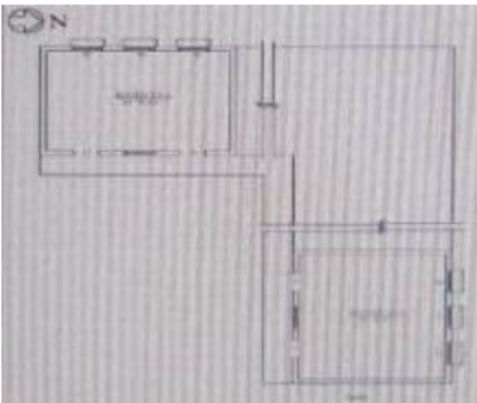

নির্বাচক নিবন্ধন আধিকারিকের স্বাক্ষর

Nazri Naksha

Google Map View

Polling Station Building Front View

Polling Station Front View

Cad View

Key MAP View

1 নাম : শিবানী চক্রবর্তী পিতার নাম: মানিকলাল চক্রবর্তী বাড়ির নং : n0005 বয়স : 56 লিঙ্গ : পুরুষ	WB/18/108/030529	2 নাম : কান্তিক চৌধুরী পিতার নাম: রাজকুমার চৌধুরী বাড়ির নং : n0068 বয়স : 41 লিঙ্গ : পুরুষ	LMW3590007	3 নাম : অলিভিয়া দাস পিতার নাম: অসিত কুমার দাস বাড়ির নং : n0589 বয়স : 29 লিঙ্গ : মহিলা	SCG2999316
4 নাম : দিপাজ্জন দাস পিতার নাম: রিতা দাস বাড়ির নং : 4/107 বয়স : 26 লিঙ্গ : পুরুষ	SCG2996080	5 নাম : সৈকত দত্ত পিতার নাম: অনিল চন্দ্র দত্ত বাড়ির নং : n0577 বয়স : 43 লিঙ্গ : পুরুষ	SCG3000585	6 নাম : গীতা দেবনাথ স্বামীর নাম: পঞ্চানন দেবনাথ বাড়ির নং : n0004 বয়স : 66 লিঙ্গ : মহিলা	WB/18/108/030391
7 নাম : সোনিয়া দে পিতার নাম: গীতা দে বাড়ির নং : n0592 বয়স : 29 লিঙ্গ : মহিলা	SCG3012853	8 নাম : রমা দত্ত স্বামীর নাম: সন্তোষ দত্ত বাড়ির নং : n0020 বয়স : 61 লিঙ্গ : মহিলা	WB/18/108/030695	9 নাম : কৌশিক দত্ত পিতার নাম: অনিল চন্দ্র দত্ত বাড়ির নং : n0578 বয়স : 46 লিঙ্গ : পুরুষ	XOA1666437
10 নাম : গীতা ঘোষ পিতার নাম: দিলীপ কুমার ঘোষ বাড়ির নং : n0038 বয়স : 58 লিঙ্গ : মহিলা	WB/18/108/009106	11 নাম : শিবু গুহ পিতার নাম: সুরেশ গুহ বাড়ির নং : n0037 বয়স : 56 লিঙ্গ : পুরুষ	WB/18/108/030230	12 নাম : মঞ্জু খামরই স্বামীর নাম: চিত্তরঞ্জন খামরই বাড়ির নং : n0570 বয়স : 79 লিঙ্গ : মহিলা	SCG3599602
13 নাম : বিক্রম মজুমদার পিতার নাম: সুশীল মজুমদার বাড়ির নং : n0584 বয়স : 27 লিঙ্গ : পুরুষ	SCG3012838	14 নাম : বর্ণালী মজুমদার মায়ের নাম: বীণা মজুমদার বাড়ির নং : n0591 বয়স : 26 লিঙ্গ : মহিলা	SCG3001310	15 নাম : মুদুল কান্তি মল্লিক পিতার নাম: মুনালা কান্তি মল্লিক বাড়ির নং : n0018 বয়স : 46 লিঙ্গ : পুরুষ	LMW2093532
16 নাম : শিখা মিত্র স্বামীর নাম: অধীর কুমার মিত্র বাড়ির নং : n0460 বয়স : 71 লিঙ্গ : মহিলা	LMW2111268	17 নাম : কল্পনা মন্ডল স্বামীর নাম: কৌশিক মন্ডল বাড়ির নং : n0006 বয়স : 61 লিঙ্গ : মহিলা	WB/18/108/030531	18 নাম : সুশীলা মন্ডল পিতার নাম: কৌশিক মন্ডল বাড়ির নং : n0006 বয়স : 59 লিঙ্গ : মহিলা	WB/18/108/030621
19 নাম : মালতী রানী নন্দী স্বামীর নাম: নির্মল নন্দী বাড়ির নং : n0566 বয়স : 69 লিঙ্গ : মহিলা	SCG3009131	20 নাম : জ্যোৎস্না পাল স্বামীর নাম: প্রফুল্ল পাল বাড়ির নং : n0014 বয়স : 76 লিঙ্গ : মহিলা	WB/18/108/030692	21 নাম : খোকন পাল পিতার নাম: নিশাপতি পাল বাড়ির নং : n0026 বয়স : 73 লিঙ্গ : পুরুষ	WB/18/108/030691
22 নাম : মালতী পাল স্বামীর নাম: খোকন পাল বাড়ির নং : n0026 বয়স : 68 লিঙ্গ : মহিলা	WB/18/108/030806	23 নাম : ভারতী পাল স্বামীর নাম: প্রদীপ পাল বাড়ির নং : n0034 বয়স : 56 লিঙ্গ : মহিলা	WB/18/108/030510	24 নাম : বাপী পাল পিতার নাম: প্রফুল্ল পাল বাড়ির নং : n0014 বয়স : 53 লিঙ্গ : পুরুষ	WB/18/108/030140
25 নাম : বাপ্পা পাল পিতার নাম: প্রফুল্ল পাল বাড়ির নং : n0014 বয়স : 49 লিঙ্গ : পুরুষ	LMW4175246	26 নাম : সাধনা সাহা স্বামীর নাম: হারান সাহা বাড়ির নং : n0042 বয়স : 76 লিঙ্গ : মহিলা	WB/18/108/030416	27 নাম : কাতীক সাহা পিতার নাম: চুনীলাল সাহা বাড়ির নং : n0009 বয়স : 61 লিঙ্গ : পুরুষ	WB/18/108/030540
28 নাম : ডলি সাহা স্বামীর নাম: অসীম সাহা বাড়ির নং : n0021 বয়স : 61 লিঙ্গ : মহিলা	WB/18/108/030444	29 নাম : শংকর সাহা পিতার নাম: চুনীলাল সাহা বাড়ির নং : n0009 বয়স : 59 লিঙ্গ : পুরুষ	WB/18/108/030083	30 নাম : শান্তনু সাহা পিতার নাম: সুভাষ সাহা বাড়ির নং : n0027 বয়স : 58 লিঙ্গ : পুরুষ	WB/18/108/030772