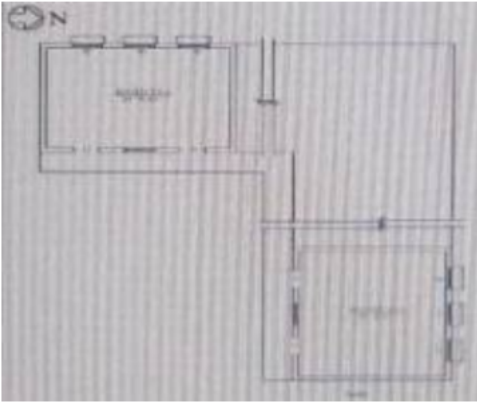

নির্বাচক নিবন্ধন আধিকারিকের স্বাক্ষর

Nazri Naksha

Google Map View

Polling Station Building Front View

Polling Station Front View

Cad View

Key MAP View

1 নাম : প্রতাপ ভদ্র পিতার নাম: হরিমোহন ভদ্র বাড়ির নং : 47 বয়স : 43 লিঙ্গ : পুরুষ	CQD2532513 ফটো উপলব্ধ	2 নাম : বীণা সিংহ স্বামীর নাম: লালটু সিংহ বাড়ির নং : n0151 বয়স : 43 লিঙ্গ : মহিলা	LMW4860664 ফটো উপলব্ধ	3 নাম : সুবোধ কুমার আচার্য্য পিতার নাম: সতীশ চন্দ্র আচার্য্য বাড়ির নং : 168 বয়স : 81 লিঙ্গ : পুরুষ	SCG2489136 ফটো উপলব্ধ
4 নাম : সুপ্রিয় আচার্য্য পিতার নাম: সুবোধ কুমার আচার্য্য বাড়ির নং : 168 বয়স : 38 লিঙ্গ : পুরুষ	SCG3650389 ফটো উপলব্ধ	5 নাম : অরিপদম আচার্য্য পিতার নাম: সুবোধ কুমার আচার্য্য বাড়ির নং : 168 বয়স : 47 লিঙ্গ : পুরুষ	SCG2489086 ফটো উপলব্ধ	6 নাম : অভিষেক কয়াল পিতার নাম: শ্যামল কয়াল বাড়ির নং : 3/71 বয়স : 33 লিঙ্গ : পুরুষ	SCG2323681 ফটো উপলব্ধ
7 নাম : শ্যামল কয়াল পিতার নাম: অমর কয়াল বাড়ির নং : 3/71 বয়স : 54 লিঙ্গ : পুরুষ	SCG2323715 ফটো উপলব্ধ	8 নাম : অঞ্জনা কয়াল স্বামীর নাম: শ্যামল কয়াল বাড়ির নং : 3/71 বয়স : 48 লিঙ্গ : মহিলা	SCG2323723 ফটো উপলব্ধ	9 নাম : অভিজিত কয়াল পিতার নাম: শ্যামল কয়াল বাড়ির নং : 3/71 বয়স : 31 লিঙ্গ : পুরুষ	SCG2323673 ফটো উপলব্ধ
10 নাম : অনুজ কুমার কর্মকার পিতার নাম: অমিতাভ কর্মকার বাড়ির নং : 164 বয়স : 23 লিঙ্গ : পুরুষ	SCG3447414 ফটো উপলব্ধ	11 নাম : রুপালী খাটুয়া স্বামীর নাম: মদন খাটুয়া বাড়ির নং : 76/এ বয়স : 38 লিঙ্গ : মহিলা	SCG3447372 ফটো উপলব্ধ	12 নাম : মদন খাটুয়া পিতার নাম: বিশ্বপদ খাটুয়া বাড়ির নং : 96/এ বয়স : 45 লিঙ্গ : পুরুষ	SCG3447422 ফটো উপলব্ধ
13 নাম : লোপামুদ্রা গোস্বামী স্বামীর নাম: দেবশীষ সাহা বাড়ির নং : 119 বয়স : 38 লিঙ্গ : মহিলা	SCG2687564 ফটো উপলব্ধ	14 নাম : অরুণ ঘোড়াই পিতার নাম: অনিল ঘোড়াই বাড়ির নং : 164 বয়স : 48 লিঙ্গ : পুরুষ	BYQ2605749 ফটো উপলব্ধ	15 নাম : সুশীল ঘোষ পিতার নাম: উপেন্দ্র নাথ ঘোষ বাড়ির নং : 45 বয়স : 76 লিঙ্গ : পুরুষ	SCG2489284 ফটো উপলব্ধ
16 নাম : স্বাগতম চক্রবর্তী মায়ের নাম: অননা চক্রবর্তী বাড়ির নং : 52 বয়স : 26 লিঙ্গ : পুরুষ	SCG3453644 ফটো উপলব্ধ	17 নাম : মুনমুন চক্রবর্তী স্বামীর নাম: বিশুজিৎ চক্রবর্তী বাড়ির নং : 219 বয়স : 46 লিঙ্গ : মহিলা	SCG3312238 ফটো উপলব্ধ	18 নাম : উষারানী চন্দ্র স্বামীর নাম: স্বপন চন্দ্র বাড়ির নং : 55 বয়স : 45 লিঙ্গ : মহিলা	ZIW1303593 ফটো উপলব্ধ
19 নাম : কালিদাস চ্যাটার্জী পিতার নাম: সুবোধ চ চ্যাটার্জী বাড়ির নং : ফাস্ট ফ্লোর, 1এ বয়স : 81 লিঙ্গ : পুরুষ	KNH6676225 ফটো উপলব্ধ	20 নাম : শংকরী সরকার স্বামীর নাম: বরেন্দ্র সরকার বাড়ির নং : 2/11 বয়স : 60 লিঙ্গ : মহিলা	LMW3560869 ফটো উপলব্ধ	21 নাম : অশোক জানা পিতার নাম: সুবল জানা বাড়ির নং : 51 বয়স : 60 লিঙ্গ : পুরুষ	SCG3318581 ফটো উপলব্ধ
22 নাম : চন্দনা জানা স্বামীর নাম: অশোক জানা বাড়ির নং : 51 বয়স : 51 লিঙ্গ : মহিলা	SCG3318599 ফটো উপলব্ধ	23 নাম : পরমিতা ডাস পিতার নাম: প্রহ্লাদচন্দ্র ডাস বাড়ির নং : 53 বয়স : 46 লিঙ্গ : মহিলা	HSV1872290 ফটো উপলব্ধ	24 নাম : রোহিত ঢালি মায়ের নাম: সুজাতা ঢালি বাড়ির নং : 1/20এ বয়স : 24 লিঙ্গ : পুরুষ	SCG3315496 ফটো উপলব্ধ
25 নাম : দিলীপ তিওয়ারি পিতার নাম: রাজু তিওয়ারি বাড়ির নং : 4 বয়স : 28 লিঙ্গ : পুরুষ	SCG3447455 ফটো উপলব্ধ	26 নাম : মনি তেওয়ারি স্বামীর নাম: রাজু তেওয়ারি বাড়ির নং : 00 বয়স : 46 লিঙ্গ : মহিলা	SCG3583200 ফটো উপলব্ধ	27 নাম : কাকুলী দত্ত স্বামীর নাম: উদয় দত্ত বাড়ির নং : 158 বয়স : 52 লিঙ্গ : মহিলা	SCG2563799 ফটো উপলব্ধ
28 নাম : সীমা দত্ত স্বামীর নাম: দেবশীষ দত্ত বাড়ির নং : 153 বয়স : 34 লিঙ্গ : মহিলা	SCG2687648 ফটো উপলব্ধ	29 নাম : আর্কদীপ দত্ত মায়ের নাম: কাকলি দত্ত বাড়ির নং : 1৫৮ বয়স : 22 লিঙ্গ : পুরুষ	SCG3494424 ফটো উপলব্ধ	30 নাম : কাকলি দত্ত পিতার নাম: শঙ্কর দত্ত বাড়ির নং : 142 বয়স : 24 লিঙ্গ : মহিলা	SCG3434982 ফটো উপলব্ধ