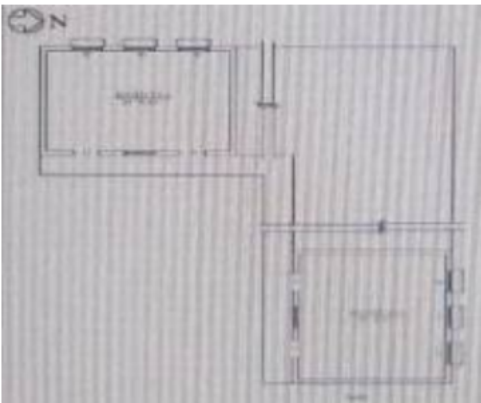

নির্বাচক নিবন্ধন আধিকারিকের স্বাক্ষর

Nazri Naksha

Google Map View

Polling Station Building Front View

Polling Station Front View

Cad View

Key MAP View

1 নাম : সঞ্জিতা বাগচী স্বামীর নাম: শেখর কুমার বাগচী বাড়ির নং : 1A 125B বয়স : 61 লিঙ্গ : মহিলা	SCG1666403 ফটো উপলব্ধ	2 নাম : সুমন গুণ অন্যান্য: সংগীতা গুণ বাড়ির নং : ২/২১৯এ/৩ শ্রী কলোনি বয়স : 61 লিঙ্গ : পুরুষ	SCG3417268 ফটো উপলব্ধ	3 নাম : সংগীতা গুণ স্বামীর নাম: সুমন গুণ বাড়ির নং : ২/২১৯এ/৩ শ্রী কলোনি বয়স : 46 লিঙ্গ : মহিলা	SCG3417243 ফটো উপলব্ধ
4 নাম : নন্দিতা ভৌমিক পিতার নাম: অরিন্দম ভৌমিক বাড়ির নং : 2এন্ড ফ্লোর বয়স : 26 লিঙ্গ : মহিলা	SCG3118486 ফটো উপলব্ধ	5 নাম : বিদুশী বিশ্বাস মায়ের নাম: সুরভী বিশ্বাস বাড়ির নং : 3এ বয়স : 27 লিঙ্গ : মহিলা	SCG3239159 ফটো উপলব্ধ	6 নাম : স্বপ্না রায় স্বামীর নাম: ইন্দ্রজিত রায় বাড়ির নং : 3B111 বয়স : 65 লিঙ্গ : মহিলা	SCG1487040 ফটো উপলব্ধ
7 নাম : শুভজিত রায় পিতার নাম: ইন্দ্রজিত রায় বাড়ির নং : 3B111 বয়স : 40 লিঙ্গ : পুরুষ	SCG1487032 ফটো উপলব্ধ	8 নাম : সান্তনু রায় পিতার নাম: শ্যামলেন্দু রায় বাড়ির নং : 5 বয়স : 39 লিঙ্গ : পুরুষ	SCG1666494 ফটো উপলব্ধ	9 নাম : কমললতা ভট্টাচার্য স্বামীর নাম: হিরেন্দ্র শঙ্কর ভট্টাচার্য বাড়ির নং : 7 বয়স : 71 লিঙ্গ : মহিলা	SCG3579182 ফটো উপলব্ধ
10 নাম : পল্লবী ভট্টাচার্য পিতার নাম: প্রিয়শঙ্কর ভট্টাচার্য বাড়ির নং : 7 বয়স : 33 লিঙ্গ : মহিলা	SCG2500023 ফটো উপলব্ধ	11 নাম : রত্না বিশ্বাস অন্যান্য: উপেন্দ্রনাথ বিশ্বাস বাড়ির নং : 7 বয়স : 69 লিঙ্গ : মহিলা	WB/18/108/321057 ফটো উপলব্ধ	12 নাম : অঞ্জু দত্ত স্বামীর নাম: দিননাথ দত্ত বাড়ির নং : 9 বয়স : 58 লিঙ্গ : মহিলা	SCG3539327 ফটো উপলব্ধ
13 নাম : শশাঙ্ক পাত্র পিতার নাম: অতুল পাত্র বাড়ির নং : 122 বয়স : 63 লিঙ্গ : পুরুষ	LXQ2340958 ফটো উপলব্ধ	14 নাম : বকুল পত্র স্বামীর নাম: শশাঙ্ক পত্র বাড়ির নং : 122 বয়স : 56 লিঙ্গ : মহিলা	LXQ2340966 ফটো উপলব্ধ	15 নাম : অরিন্দম দত্ত পিতার নাম: দীননাথ দত্ত বাড়ির নং : 9 বয়স : 37 লিঙ্গ : পুরুষ	LMW4866273 ফটো উপলব্ধ
16 নাম : চামেলী দত্ত স্বামীর নাম: অরিন্দম দত্ত বাড়ির নং : 9 বয়স : 37 লিঙ্গ : মহিলা	SCG3625985 ফটো উপলব্ধ	17 নাম : নন্দিনী পাত্র পিতার নাম: শশাঙ্ক পাত্র বাড়ির নং : 122 বয়স : 32 লিঙ্গ : মহিলা	UVL1765478 ফটো উপলব্ধ	18 নাম : শ্রী সমীর চক্রবর্তী অন্যান্য: তৃপ্তি ভট্টাচার্য বাড়ির নং : 10 বয়স : 71 লিঙ্গ : পুরুষ	SCG3239092 ফটো উপলব্ধ
19 নাম : শ্রীমতী বিভা সামন্ত অন্যান্য: শ্রীমতী তাপসী দাস বাড়ির নং : 10 বয়স : 58 লিঙ্গ : মহিলা	SCG3239126 ফটো উপলব্ধ	20 নাম : ইন্দ্রানী ঘোষ স্বামীর নাম: বিজয় শংকর ঘোষ বাড়ির নং : 11 বয়স : 67 লিঙ্গ : মহিলা	SCG3256849 ফটো উপলব্ধ	21 নাম : সবিতা রায় স্বামীর নাম: নিখিলেশ রায় বাড়ির নং : 11 বয়স : 73 লিঙ্গ : মহিলা	WB/18/108/321411 ফটো উপলব্ধ
22 নাম : স্বপন কুমার রায় পিতার নাম: মাখন লাল রায় বাড়ির নং : 11/3এ বয়স : 67 লিঙ্গ : পুরুষ	WB/18/108/318362 ফটো উপলব্ধ	23 নাম : সুমিতা ভট্টাচার্য স্বামীর নাম: তপন ভট্টাচার্য বাড়ির নং : 12 বয়স : 57 লিঙ্গ : মহিলা	SCG0379404 ফটো উপলব্ধ	24 নাম : কমল কুমার মিত্র পিতার নাম: গোপাল চন্দ্র মিত্র বাড়ির নং : 12এ বয়স : 74 লিঙ্গ : পুরুষ	SCG3238730 ফটো উপলব্ধ
25 নাম : প্রদীপ দেবনাথ পিতার নাম: নরেন্দ্র নাথ দেবনাথ বাড়ির নং : 13 বয়স : 66 লিঙ্গ : পুরুষ	SCG2387835 ফটো উপলব্ধ	26 নাম : অনুপ্রিয় গুহ মায়ের নাম: অজিতা গুহ বাড়ির নং : 14 বয়স : 23 লিঙ্গ : পুরুষ	SCG3417193 ফটো উপলব্ধ	27 নাম : শিবানী পাল চৌধুরী স্বামীর নাম: সুখেন পাল চৌধুরী বাড়ির নং : 16 বয়স : 71 লিঙ্গ : মহিলা	SCG3151073 ফটো উপলব্ধ
28 নাম : পার্থ সারথী সাহা পিতার নাম: প্রশান্ত কুমার সাহা বাড়ির নং : 17, ফ্ল্যাট নং. 4 বয়স : 52 লিঙ্গ : পুরুষ	LMW3822947 ফটো উপলব্ধ	29 নাম : প্রতীক সাহা পিতার নাম: পার্থ সারথী সাহা বাড়ির নং : 17 বয়স : 21 লিঙ্গ : পুরুষ	SCG3623519 ফটো উপলব্ধ	30 নাম : দুতি রায় পিতার নাম: প্রতিপ রায় বাড়ির নং : 24 বয়স : 28 লিঙ্গ : মহিলা	SCG3417391 ফটো উপলব্ধ