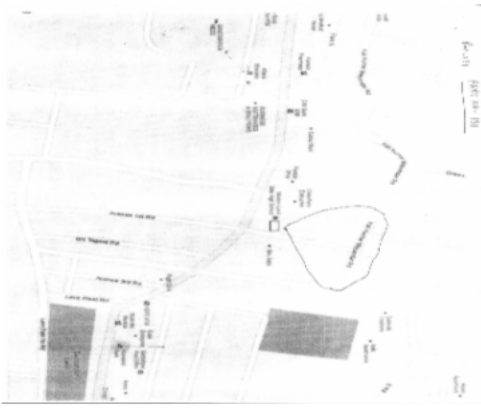

Nazri Naksha