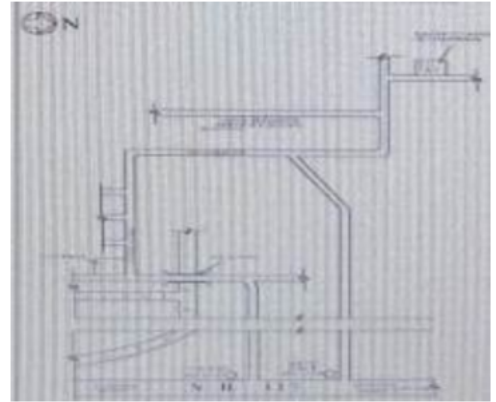

নির্বাচক নিবন্ধন আধিকারিকের স্বাক্ষর

Nazri Naksha

Google Map View

Polling Station Building Front View

Polling Station Front View

Cad View

Key MAP View

বিধানসভা নির্বাচনকেন্দ্রের নং, নাম : 150-যাদবপুর  
ভাগ নং, নাম : 1-নিউ সন্তোষপুর মেন রোড(অংশ)