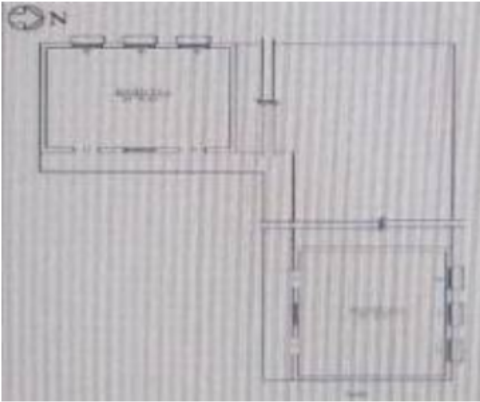

নির্বাচক নিবন্ধন আধিকারিকের স্বাক্ষর

Nazri Naksha

Google Map View

Polling Station Building Front View

Polling Station Front View

Cad View

Key MAP View

বিধানসভা নির্বাচনকেন্দ্রের নং, নাম : 150-যাদবপুর  
ভাগ নং, নাম : 1-নিউ সন্তোষপুর মেন রোড(অংশ)