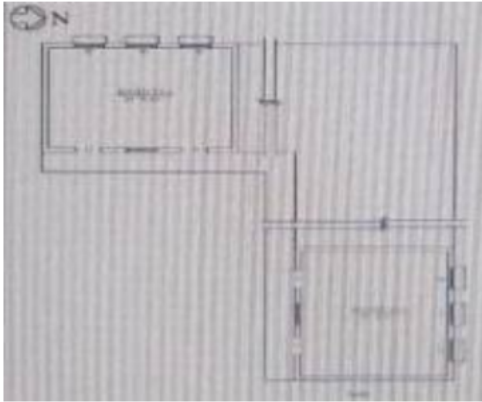

নির্বাচক নিবন্ধন আধিকারিকের স্বাক্ষর

Nazri Naksha

Google Map View

Polling Station Building Front View

Polling Station Front View

Cad View

Key MAP View

1 নাম : পৌলমী দত্ত পিতার নাম: বিবেকানন্দ দত্ত বাড়ির নং : n0079 বয়স : 34 লিঙ্গ : মহিলা	SCG1669860 ফটো উপলব্ধ	2 নাম : বাবলু বৈদ্য পিতার নাম: গঙ্গধর বৈদ্য বাড়ির নং : 1 বয়স : 55 লিঙ্গ : পুরুষ	SCG3031028 ফটো উপলব্ধ	3 নাম : সংযুক্তা বৈদ্য পিতার নাম: বাবলু বৈদ্য বাড়ির নং : ১ (বিমলা ভবন) বয়স : 20 লিঙ্গ : মহিলা	SCG3642402 ফটো উপলব্ধ
4 নাম : বাথিকা বৈদ্য স্বামীর নাম: বাবলু বৈদ্য বাড়ির নং : 1 বয়স : 46 লিঙ্গ : মহিলা	WPG0521138 ফটো উপলব্ধ	5 নাম : সুনির্বান বৈদ্য পিতার নাম: বাবলু বৈদ্য বাড়ির নং : 1 বয়স : 26 লিঙ্গ : পুরুষ	SCG3027299 ফটো উপলব্ধ	6 নাম : তন্ময় ব্যানার্জী পিতার নাম: কিরীট ব্যানার্জী বাড়ির নং : 1 বয়স : 37 লিঙ্গ : পুরুষ	SCG1893221 ফটো উপলব্ধ
7 নাম : পরাগ চক্রবর্তী পিতার নাম: যোগেন্দ্রনাথ চক্রবর্তী বাড়ির নং : 1 বয়স : 74 লিঙ্গ : পুরুষ	SCG1893254 ফটো উপলব্ধ	8 নাম : উমা চক্রবর্তী স্বামীর নাম: পরাগ চক্রবর্তী বাড়ির নং : 1 বয়স : 64 লিঙ্গ : মহিলা	SCG1893247 ফটো উপলব্ধ	9 নাম : শৌনিক চক্রবর্তী পিতার নাম: পরাগ চক্রবর্তী বাড়ির নং : 1 বয়স : 38 লিঙ্গ : পুরুষ	SCG1893239 ফটো উপলব্ধ
10 নাম : সুশোভন চৌধুরী পিতার নাম: সুশান্ত নারায়ণ চৌধুরী বাড়ির নং : 1 বয়স : 53 লিঙ্গ : পুরুষ	SCG3257003 ফটো উপলব্ধ	11 নাম : শুভদীপ চৌধুরী পিতার নাম: সুপ্রকাশ চৌধুরী বাড়ির নং : 1 বয়স : 27 লিঙ্গ : পুরুষ	SCG2986602 ফটো উপলব্ধ	12 নাম : দেবপ্রিয় ধর পিতার নাম: দেবব্রত ধর বাড়ির নং : 1 বয়স : 36 লিঙ্গ : পুরুষ	SCG1423706 ফটো উপলব্ধ
13 নাম : মৈত্রয়ী ধর পিতার নাম: দেবব্রত ধর বাড়ির নং : 1 বয়স : 31 লিঙ্গ : মহিলা	SCG2334522 ফটো উপলব্ধ	14 নাম : বেবী দত্ত স্বামীর নাম: বাদল দত্ত বাড়ির নং : 1 বয়স : 67 লিঙ্গ : মহিলা	SCG3165420 ফটো উপলব্ধ	15 নাম : জহরলাল নস্কর পিতার নাম: নটবর নস্কর বাড়ির নং : 1 বয়স : 80 লিঙ্গ : পুরুষ	LLH4913901 ফটো উপলব্ধ
16 নাম : সন্ধ্যা রানী নস্কর স্বামীর নাম: জহরলাল নস্কর বাড়ির নং : 1 বয়স : 74 লিঙ্গ : মহিলা	SCG2077287 ফটো উপলব্ধ	17 নাম : রাজবল্লভ সাহা পিতার নাম: মদনমোহন সাহা বাড়ির নং : 1 বয়স : 96 লিঙ্গ : পুরুষ	HSV0270975 ফটো উপলব্ধ	18 নাম : সবিতা সাহা স্বামীর নাম: রাজবল্লভ সাহা বাড়ির নং : 1 বয়স : 84 লিঙ্গ : মহিলা	HSV0270983 ফটো উপলব্ধ
19 নাম : সুকান্ত পাল পিতার নাম: সুরেশ চন্দ্র পাল বাড়ির নং : 1/1 বয়স : 41 লিঙ্গ : পুরুষ	LMW3562162 ফটো উপলব্ধ	20 নাম : সুশান্ত পাল পিতার নাম: সুরেশ চন্দ্র পাল বাড়ির নং : 1/1 বয়স : 38 লিঙ্গ : পুরুষ	LMW4228482 ফটো উপলব্ধ	21 নাম : তুণা বিশ্বাস পিতার নাম: শান্তিরঞ্জন বিশ্বাস বাড়ির নং : 1A বয়স : 56 লিঙ্গ : মহিলা	WB/18/108/336498 ফটো উপলব্ধ
22 নাম : অক্ষিতা বসু পিতার নাম: অজয় কুমার বসু বাড়ির নং : 2 বয়স : 38 লিঙ্গ : মহিলা	LMW4228383 ফটো উপলব্ধ	23 নাম : শিপ্রা দেব বসু স্বামীর নাম: অজয় কুমার বসু বাড়ির নং : 2 বয়স : 75 লিঙ্গ : মহিলা	WB/18/108/345511 ফটো উপলব্ধ	24 নাম : সুবীর কুমার দত্তগুপ্ত পিতার নাম: সতীশ চন্দ্র দত্তগুপ্ত বাড়ির নং : 2 বয়স : 82 লিঙ্গ : পুরুষ	LMW3824679 ফটো উপলব্ধ
25 নাম : সুহার্থ দত্তগুপ্ত পিতার নাম: সুবীর কুমার দত্তগুপ্ত বাড়ির নং : 2 বয়স : 50 লিঙ্গ : পুরুষ	LMW3824695 ফটো উপলব্ধ	26 নাম : সুমিতা দত্তগুপ্ত স্বামীর নাম: সুহার্থ দত্তগুপ্ত বাড়ির নং : 2 বয়স : 50 লিঙ্গ : মহিলা	SCG2030401 ফটো উপলব্ধ	27 নাম : অর্জিত রায় পিতার নাম: বিশ্বনাথ রায় বাড়ির নং : 2 বয়স : 56 লিঙ্গ : পুরুষ	WB/20/139/825552 ফটো উপলব্ধ
28 নাম : সুমনা রায় পিতার নাম: বিশ্বনাথ রায় বাড়ির নং : 2 বয়স : 52 লিঙ্গ : মহিলা	WB/20/139/825452 ফটো উপলব্ধ	29 নাম : শিব প্রসাদ সেন গুপ্ত পিতার নাম: আশীষ কুমার সেনগুপ্ত বাড়ির নং : 2 বয়স : 45 লিঙ্গ : পুরুষ	LMW2098051 ফটো উপলব্ধ	30 নাম : শিল্পী সেনগুপ্ত স্বামীর নাম: শিব প্রসাদ সেনগুপ্ত বাড়ির নং : 2 বয়স : 42 লিঙ্গ : মহিলা	SCG1669936 ফটো উপলব্ধ