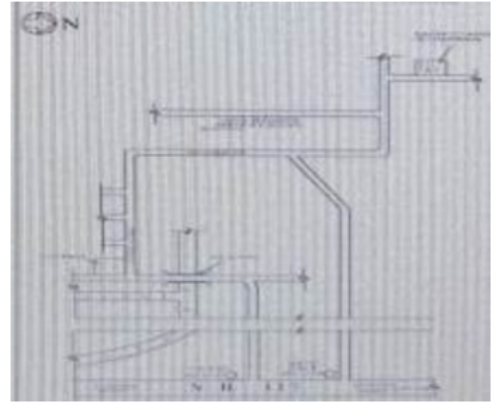

নির্বাচক নিবন্ধন আধিকারিকের স্বাক্ষর

Nazri Naksha

Google Map View

Polling Station Building Front View

Polling Station Front View

Cad View

Key MAP View

1 নাম : পৌলমী দত্ত পিতার নাম: বিবেকানন্দ দত্ত বাড়ির নং : n0079 বয়স : 34 লিঙ্গ : মহিলা	SCG1669860 ফটো উপলব্ধ	2 নাম : বাবলু বৈদ্য পিতার নাম: গঙ্গধর বৈদ্য বাড়ির নং : 1 বয়স : 55 লিঙ্গ : পুরুষ	SCG3031028 ফটো উপলব্ধ	3 নাম : সংযুক্তা বৈদ্য পিতার নাম: বাবলু বৈদ্য বাড়ির নং : ১ (বিমলা ভবন) বয়স : 20 লিঙ্গ : মহিলা	SCG3642402 ফটো উপলব্ধ
4 নাম : বাথিকা বৈদ্য স্বামীর নাম: বাবলু বৈদ্য বাড়ির নং : 1 বয়স : 46 লিঙ্গ : মহিলা	WPG0521138 ফটো উপলব্ধ	5 নাম : সুনির্বান বৈদ্য পিতার নাম: বাবলু বৈদ্য বাড়ির নং : 1 বয়স : 26 লিঙ্গ : পুরুষ	SCG3027299 ফটো উপলব্ধ	6 নাম : তন্ময় ব্যানার্জী পিতার নাম: কিরীট ব্যানার্জী বাড়ির নং : 1 বয়স : 37 লিঙ্গ : পুরুষ	SCG1893221 ফটো উপলব্ধ
7 নাম : পরাগ চক্রবর্তী পিতার নাম: যোগেন্দ্রনাথ চক্রবর্তী বাড়ির নং : 1 বয়স : 74 লিঙ্গ : পুরুষ	SCG1893254 ফটো উপলব্ধ	8 নাম : উমা চক্রবর্তী স্বামীর নাম: পরাগ চক্রবর্তী বাড়ির নং : 1 বয়স : 64 লিঙ্গ : মহিলা	SCG1893247 ফটো উপলব্ধ	9 নাম : শৌনিক চক্রবর্তী পিতার নাম: পরাগ চক্রবর্তী বাড়ির নং : 1 বয়স : 38 লিঙ্গ : পুরুষ	SCG1893239 ফটো উপলব্ধ
10 নাম : সুশোভন চৌধুরী পিতার নাম: সুশান্ত নারায়ণ চৌধুরী বাড়ির নং : 1 বয়স : 53 লিঙ্গ : পুরুষ	SCG3257003 ফটো উপলব্ধ	11 নাম : শুভদীপ চৌধুরী পিতার নাম: সুপ্রকাশ চৌধুরী বাড়ির নং : 1 বয়স : 27 লিঙ্গ : পুরুষ	SCG2986602 ফটো উপলব্ধ	12 নাম : দেবপ্রিয় ধর পিতার নাম: দেবব্রত ধর বাড়ির নং : 1 বয়স : 36 লিঙ্গ : পুরুষ	SCG1423706 ফটো উপলব্ধ
13 নাম : মৈত্রয়ী ধর পিতার নাম: দেবব্রত ধর বাড়ির নং : 1 বয়স : 31 লিঙ্গ : মহিলা	SCG2334522 ফটো উপলব্ধ	14 নাম : বেবী দত্ত স্বামীর নাম: বাদল দত্ত বাড়ির নং : 1 বয়স : 67 লিঙ্গ : মহিলা	SCG3165420 ফটো উপলব্ধ	15 নাম : জহরলাল নস্কর পিতার নাম: নটবর নস্কর বাড়ির নং : 1 বয়স : 80 লিঙ্গ : পুরুষ	LLH4913901 ফটো উপলব্ধ
16 নাম : সন্ধ্যা রানী নস্কর স্বামীর নাম: জহরলাল নস্কর বাড়ির নং : 1 বয়স : 74 লিঙ্গ : মহিলা	SCG2077287 ফটো উপলব্ধ	17 নাম : রাজবল্লভ সাহা পিতার নাম: মদনমোহন সাহা বাড়ির নং : 1 বয়স : 96 লিঙ্গ : পুরুষ	HSV0270975 ফটো উপলব্ধ	18 নাম : সবিতা সাহা স্বামীর নাম: রাজবল্লভ সাহা বাড়ির নং : 1 বয়স : 84 লিঙ্গ : মহিলা	HSV0270983 ফটো উপলব্ধ
19 নাম : সুকান্ত পাল পিতার নাম: সুরেশ চন্দ্র পাল বাড়ির নং : 1/1 বয়স : 41 লিঙ্গ : পুরুষ	LMW3562162 ফটো উপলব্ধ	20 নাম : সুশান্ত পাল পিতার নাম: সুরেশ চন্দ্র পাল বাড়ির নং : 1/1 বয়স : 38 লিঙ্গ : পুরুষ	LMW4228482 ফটো উপলব্ধ	21 নাম : তুণা বিশ্বাস পিতার নাম: শান্তিরঞ্জন বিশ্বাস বাড়ির নং : 1A বয়স : 56 লিঙ্গ : মহিলা	WB/18/108/336498 ফটো উপলব্ধ
22 নাম : অক্ষিতা বসু পিতার নাম: অজয় কুমার বসু বাড়ির নং : 2 বয়স : 38 লিঙ্গ : মহিলা	LMW4228383 ফটো উপলব্ধ	23 নাম : শিপ্রা দেব বসু স্বামীর নাম: অজয় কুমার বসু বাড়ির নং : 2 বয়স : 75 লিঙ্গ : মহিলা	WB/18/108/345511 ফটো উপলব্ধ	24 নাম : সুবীর কুমার দত্তগুপ্ত পিতার নাম: সতীশ চন্দ্র দত্তগুপ্ত বাড়ির নং : 2 বয়স : 82 লিঙ্গ : পুরুষ	LMW3824679 ফটো উপলব্ধ
25 নাম : সুহার্থ দত্তগুপ্ত পিতার নাম: সুবীর কুমার দত্তগুপ্ত বাড়ির নং : 2 বয়স : 50 লিঙ্গ : পুরুষ	LMW3824695 ফটো উপলব্ধ	26 নাম : সুমিতা দত্তগুপ্ত স্বামীর নাম: সুহার্থ দত্তগুপ্ত বাড়ির নং : 2 বয়স : 50 লিঙ্গ : মহিলা	SCG2030401 ফটো উপলব্ধ	27 নাম : অর্জিত রায় পিতার নাম: বিশ্বনাথ রায় বাড়ির নং : 2 বয়স : 56 লিঙ্গ : পুরুষ	WB/20/139/825552 ফটো উপলব্ধ
28 নাম : সুমনা রায় পিতার নাম: বিশ্বনাথ রায় বাড়ির নং : 2 বয়স : 52 লিঙ্গ : মহিলা	WB/20/139/825452 ফটো উপলব্ধ	29 নাম : শিব প্রসাদ সেন গুপ্ত পিতার নাম: আশীষ কুমার সেনগুপ্ত বাড়ির নং : 2 বয়স : 45 লিঙ্গ : পুরুষ	LMW2098051 ফটো উপলব্ধ	30 নাম : শিল্পী সেনগুপ্ত স্বামীর নাম: শিব প্রসাদ সেনগুপ্ত বাড়ির নং : 2 বয়স : 42 লিঙ্গ : মহিলা	SCG1669936 ফটো উপলব্ধ