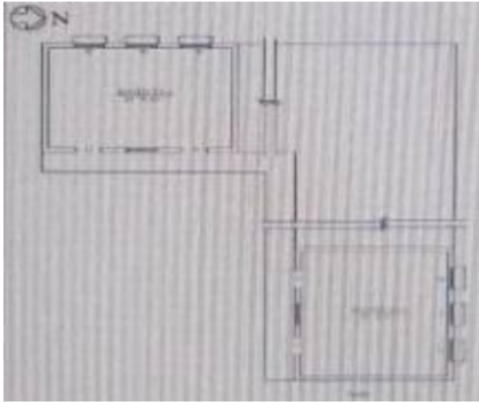

নির্বাচক নিবন্ধন আধিকারিকের স্বাক্ষর

Nazri Naksha

Google Map View

Polling Station Building Front View

Polling Station Front View

Cad View

Key MAP View

1 নাম : প্রভাত বোস পিতার নাম: অমিয় বোস বাড়ির নং : 1 বয়স : 71 লিঙ্গ : পুরুষ	WB/18/108/381397	ফটো উপলব্ধ	2 নাম : গায়ত্রী বোস স্বামীর নাম: প্রভাত বোস বাড়ির নং : 1 বয়স : 63 লিঙ্গ : মহিলা	WB/18/108/381396	ফটো উপলব্ধ	3 নাম : অঙ্কিতা নাথ পিতার নাম: সুব্রত নাথ বাড়ির নং : 2 বয়স : 37 লিঙ্গ : মহিলা	SCG1438357	ফটো উপলব্ধ
4 নাম : সুব্রত নাথ পিতার নাম: গদাধর নাথ বাড়ির নং : 2 বয়স : 66 লিঙ্গ : পুরুষ	SCG3143187	ফটো উপলব্ধ	5 নাম : রিঙ্কু নাথ স্বামীর নাম: সুব্রত নাথ বাড়ির নং : 2 বয়স : 59 লিঙ্গ : মহিলা	SCG3145919	ফটো উপলব্ধ	6 নাম : অঙ্কনা নাথ পিতার নাম: সুব্রত নাথ বাড়ির নং : 2 বয়স : 32 লিঙ্গ : মহিলা	SCG2335081	ফটো উপলব্ধ
7 নাম : অনিতা মুছুরী স্বামীর নাম: অর্নব মুছুরী বাড়ির নং : 2/1 বয়স : 46 লিঙ্গ : মহিলা	LMW4233367	ফটো উপলব্ধ	8 নাম : দীপাঙ্কন পাল পিতার নাম: দিলাপকুমার পাল বাড়ির নং : 3 বয়স : 51 লিঙ্গ : পুরুষ	WB/18/108/381509	ফটো উপলব্ধ	9 নাম : সুচিত্রা পাল স্বামীর নাম: দীপাঙ্কন পাল বাড়ির নং : 3 বয়স : 34 লিঙ্গ : মহিলা	ZIW1504398	ফটো উপলব্ধ
10 নাম : রাজদুলাল দাস পিতার নাম: হরিচরন দাস বাড়ির নং : 4 বয়স : 63 লিঙ্গ : পুরুষ	LMW4595674	ফটো উপলব্ধ	11 নাম : শম্পা দাস পিতার নাম: হরিচরন দাস বাড়ির নং : 4 বয়স : 57 লিঙ্গ : মহিলা	WB/18/108/381109	ফটো উপলব্ধ	12 নাম : কুসুমিকা দাস স্বামীর নাম: রাজদুলাল দাস বাড়ির নং : 4 বয়স : 52 লিঙ্গ : মহিলা	LMW5035936	ফটো উপলব্ধ
13 নাম : অনিন্দ্য বন্দ্যোপাধ্যায় পিতার নাম: অরুণ কুমার বন্দ্যোপাধ্যায় বাড়ির নং : 4/2 বয়স : 55 লিঙ্গ : পুরুষ	WB/18/108/201016	ফটো উপলব্ধ	14 নাম : তপা চক্রবর্তী স্বামীর নাম: তাপস কুমার চক্রবর্তী বাড়ির নং : 4 (16/1এ) বয়স : 61 লিঙ্গ : মহিলা	SCG3479052	ফটো উপলব্ধ	15 নাম : রীনা হুই মজুমদার স্বামীর নাম: বিজিত হুই মজুমদার বাড়ির নং : 6 বয়স : 82 লিঙ্গ : মহিলা	SCG3123999	ফটো উপলব্ধ
16 নাম : সৌরভ হুই মজুমদার পিতার নাম: বিজিতেন্দ্র হুই মজুমদার বাড়ির নং : 6 বয়স : 50 লিঙ্গ : পুরুষ	SCG3123064	ফটো উপলব্ধ	17 নাম : তিয়াসা সেন গুপ্ত পিতার নাম: স্নেহাশিষ সেন গুপ্ত বাড়ির নং : 6 বয়স : 27 লিঙ্গ : মহিলা	SCG2978625	ফটো উপলব্ধ	# 18 নাম : স্নেহাশীষ সেন গুপ্ত পিতার নাম: শংকর সেনগুপ্ত বাড়ির নং : 6 বয়স : 57 লিঙ্গ : পুরুষ	LMW4233292	ফটো উপলব্ধ
# 19 নাম : রূপকথা সেন গুপ্ত স্বামীর নাম: স্নেহাশিষ সেনগুপ্ত বাড়ির নং : 6 বয়স : 55 লিঙ্গ : মহিলা	LMW4596946	ফটো উপলব্ধ	20 নাম : অজয় শংকর কুণ্ডু পিতার নাম: হরে কৃষ্ণ কুণ্ডু বাড়ির নং : 7 বয়স : 56 লিঙ্গ : পুরুষ	WB/18/108/372118	ফটো উপলব্ধ	21 নাম : অপূর্ব পাল পিতার নাম: অজয়কুমার পাল বাড়ির নং : 7 বয়স : 56 লিঙ্গ : পুরুষ	WB/18/108/381688	ফটো উপলব্ধ
22 নাম : বিথীকা পাল স্বামীর নাম: অপূর্ব পাল বাড়ির নং : 7 বয়স : 51 লিঙ্গ : মহিলা	LMW2140416	ফটো উপলব্ধ	# 23 নাম : অরুণ কুমার বন্দ্যোপাধ্যায় পিতার নাম: সুনীল কুমার বন্দ্যোপাধ্যায় বাড়ির নং : 7A বয়স : 70 লিঙ্গ : পুরুষ	LMW4595757	ফটো উপলব্ধ	# 24 নাম : কেতকী বন্দ্যোপাধ্যায় স্বামীর নাম: অরুণ বন্দ্যোপাধ্যায় বাড়ির নং : 7A বয়স : 64 লিঙ্গ : মহিলা	LMW4595765	ফটো উপলব্ধ
25 নাম : মঞ্জুলা চ্যাটার্জী স্বামীর নাম: জানকী প্রসাদ চ্যাটার্জী বাড়ির নং : 7A বয়স : 67 লিঙ্গ : মহিলা	SCG2030658	ফটো উপলব্ধ	26 নাম : সৌমিনী চ্যাটার্জী পিতার নাম: জানকী প্রসাদ চ্যাটার্জী বাড়ির নং : 7A বয়স : 42 লিঙ্গ : মহিলা	SCG2030781	ফটো উপলব্ধ	27 নাম : সোমশুভ্র চ্যাটার্জী পিতার নাম: জানকী প্রসাদ চ্যাটার্জী বাড়ির নং : 7A বয়স : 38 লিঙ্গ : পুরুষ	SCG2030666	ফটো উপলব্ধ
28 নাম : মানসকুমার ঘোষ পিতার নাম: সুধাংশুমোহন ঘোষ বাড়ির নং : 7A বয়স : 75 লিঙ্গ : পুরুষ	LMW4595716	ফটো উপলব্ধ	29 নাম : মমতা ঘোষ স্বামীর নাম: মানসকুমার ঘোষ বাড়ির নং : 7A বয়স : 74 লিঙ্গ : মহিলা	LMW4595724	ফটো উপলব্ধ	30 নাম : মধুরিমা ঘোষ পিতার নাম: মানসকুমার ঘোষ বাড়ির নং : 7A বয়স : 46 লিঙ্গ : মহিলা	LMW4595732	ফটো উপলব্ধ