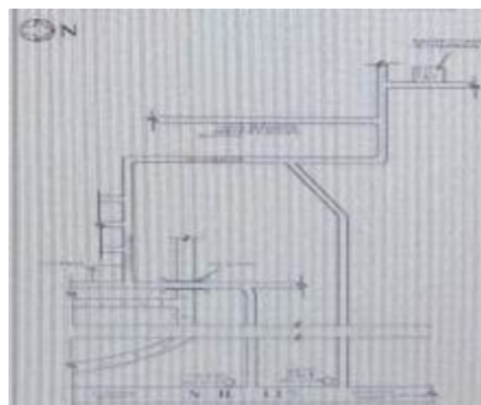

নির্বাচক নিবন্ধন আধিকারিকের স্বাক্ষর

Nazri Naksha

Google Map View

Polling Station Building Front View

Polling Station Front View

Cad View

Key MAP View

1 নাম : রিশীতা দাস পিতার নাম: সঞ্জয় কুমার দাস বাড়ির নং : n0438 বয়স : 33 লিঙ্গ : মহিলা	UVL1552314 ফটো উপলব্ধ	2 নাম : অরিত্রা দাস পিতার নাম: যাদব দাস বাড়ির নং : n0432 বয়স : 32 লিঙ্গ : মহিলা	ZUY1552538 ফটো উপলব্ধ	3 নাম : অরিন্দম গাঙ্গুলী পিতার নাম: গোকুল চাঁদ গাঙ্গুলী বাড়ির নং : n0436 বয়স : 64 লিঙ্গ : পুরুষ	KNH2730372 ফটো উপলব্ধ
4 নাম : মঞ্জু ইন্দ্র স্বামীর নাম: শিবপদ ইন্দ্র বাড়ির নং : n0001 বয়স : 73 লিঙ্গ : মহিলা	WB/18/108/174400 ফটো উপলব্ধ	5 নাম : তপন ইন্দ্র পিতার নাম: বিমল ইন্দ্র বাড়ির নং : n0001 বয়স : 58 লিঙ্গ : পুরুষ	WB/18/108/174034 ফটো উপলব্ধ	6 নাম : সোনালী মণ্ডল পিতার নাম: বলাই মণ্ডল বাড়ির নং : ২/৯৩ বয়স : 48 লিঙ্গ : মহিলা	LMW4207775 ফটো উপলব্ধ
7 নাম : সুমিতকুমার মজুমদার পিতার নাম: সুরেশচন্দ্র মজুমদার বাড়ির নং : 2/189 বয়স : 51 লিঙ্গ : পুরুষ	LMW1864446 ফটো উপলব্ধ	8 নাম : শ্রীজিৎ মজুমদার পিতার নাম: সুবীর মজুমদার বাড়ির নং : 2/189 বয়স : 34 লিঙ্গ : পুরুষ	SCG1592385 ফটো উপলব্ধ	9 নাম : রীতা সাউ স্বামীর নাম: অনিল সাউ বাড়ির নং : 2/189 বয়স : 41 লিঙ্গ : মহিলা	SCG3406642 ফটো উপলব্ধ
10 নাম : আরতী মণ্ডল স্বামীর নাম: বলাই মণ্ডল বাড়ির নং : 2/193 বয়স : 57 লিঙ্গ : মহিলা	SCG3170834 ফটো উপলব্ধ	11 নাম : চৈতালী মণ্ডল পিতার নাম: বলাইচাঁদ মণ্ডল বাড়ির নং : 2/193 বয়স : 45 লিঙ্গ : মহিলা	LMW3694148 ফটো উপলব্ধ	12 নাম : রাহুল ওঝা পিতার নাম: প্রসন্না ওঝা বাড়ির নং : 2/193 বয়স : 31 লিঙ্গ : পুরুষ	SCG3406691 ফটো উপলব্ধ
13 নাম : সংঘমিত্রা পাল স্বামীর নাম: দিপু পাল বাড়ির নং : 2/193/1 বয়স : 52 লিঙ্গ : মহিলা	SCG3175635 ফটো উপলব্ধ	14 নাম : নবল্লা মল্লিক পিতার নাম: ননী গোপাল মল্লিক বাড়ির নং : 2/195 বয়স : 33 লিঙ্গ : মহিলা	SCG2117257 ফটো উপলব্ধ	15 নাম : রতন রায় পিতার নাম: শিরিশ চন্দ্র রায় বাড়ির নং : 2/199 বয়স : 69 লিঙ্গ : পুরুষ	LMW4482493 ফটো উপলব্ধ
16 নাম : তপন রায় পিতার নাম: শিরিশ রায় বাড়ির নং : 2/199 বয়স : 63 লিঙ্গ : পুরুষ	SCG3170123 ফটো উপলব্ধ	17 নাম : রানু রায় পিতার নাম: শিরিশ রায় বাড়ির নং : 2/199 বয়স : 63 লিঙ্গ : মহিলা	SCG3170107 ফটো উপলব্ধ	18 নাম : শিপ্রা ঘোষ স্বামীর নাম: অরুণ ঘোষ বাড়ির নং : 2নং ফলোর -3সী 8/40/1 বয়স : 63 লিঙ্গ : মহিলা	WB/18/108/024215 ফটো উপলব্ধ
19 নাম : খোকন চৌধুরী পিতার নাম: অচলা চৌধুরী বাড়ির নং : 4/10 বয়স : 64 লিঙ্গ : পুরুষ	WB/18/108/174451 ফটো উপলব্ধ	20 নাম : অপূর্ব চ্যাটার্জী পিতার নাম: শিশু লাল চ্যাটার্জী বাড়ির নং : 4/23 বয়স : 73 লিঙ্গ : পুরুষ	BR/50/291/327290 ফটো উপলব্ধ	21 নাম : সৌম্যজিত দাস পিতার নাম: রেখা দাস বাড়ির নং : 4/42 বয়স : 37 লিঙ্গ : পুরুষ	SCG0078345 ফটো উপলব্ধ
22 নাম : উত্তম দত্ত পিতার নাম: উপেন্দ্র দত্ত বাড়ির নং : 5 বয়স : 62 লিঙ্গ : পুরুষ	WB/18/108/174920 ফটো উপলব্ধ	23 নাম : পৌতম দত্ত পিতার নাম: উপেন্দ্র দত্ত বাড়ির নং : 5 বয়স : 59 লিঙ্গ : পুরুষ	WB/18/108/174849 ফটো উপলব্ধ	24 নাম : সুকুমার দত্ত পিতার নাম: উপেন্দ্র দত্ত বাড়ির নং : 5 বয়স : 54 লিঙ্গ : পুরুষ	WB/18/108/174423 ফটো উপলব্ধ
25 নাম : সুদেব ভট্টাচার্য্য পিতার নাম: নারায়ণ প্রকাশ ভট্টাচার্য্য বাড়ির নং : 6 বয়স : 60 লিঙ্গ : পুরুষ	AFS2697670 ফটো উপলব্ধ	26 নাম : মোসুমী ভট্টাচার্য্য স্বামীর নাম: সুদেব ভট্টাচার্য্য বাড়ির নং : 6 বয়স : 60 লিঙ্গ : মহিলা	AFS2697688 ফটো উপলব্ধ	27 নাম : স্বপ্না বিশ্বাস স্বামীর নাম: বিশ্বজিত বিশ্বাস বাড়ির নং : 6 বয়স : 53 লিঙ্গ : মহিলা	LMW4482022 ফটো উপলব্ধ
28 নাম : বিজয় বিক্রম বিশ্বাস পিতার নাম: বিশ্বজিৎ বিশ্বাস বাড়ির নং : 6 বয়স : 25 লিঙ্গ : পুরুষ	SCG3092822 ফটো উপলব্ধ	29 নাম : সুবীর চক্রবর্তী পিতার নাম: সুধীর চক্রবর্তী বাড়ির নং : 6 বয়স : 70 লিঙ্গ : পুরুষ	WB/18/108/174270 ফটো উপলব্ধ	30 নাম : অমিতাভ চক্রবর্তী পিতার নাম: সুধীর চক্রবর্তী বাড়ির নং : 6 বয়স : 56 লিঙ্গ : পুরুষ	WB/18/108/174850 ফটো উপলব্ধ