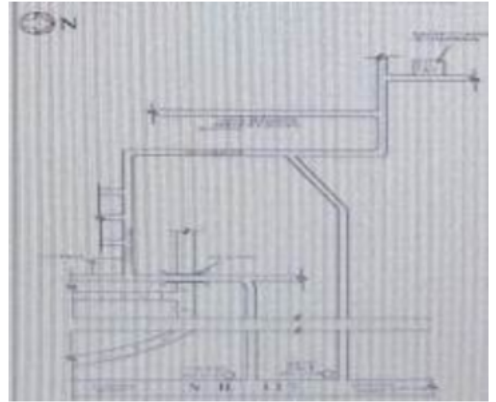

নির্বাচক নিবন্ধন আধিকারিকের স্বাক্ষর

Nazri Naksha

Google Map View

Polling Station Building Front View

Polling Station Front View

Cad View

Key MAP View

1 নাম : রজত শুভ বিশ্বাস পিতার নাম: রামকান্ত বিশ্বাস বাড়ির নং : n0086 বয়স : 57 লিঙ্গ : পুরুষ	LMW4231528 ফটো উপলব্ধ	2 নাম : অর্ণনা বিশ্বাস স্বামীর নাম: রজত শুভ বিশ্বাস বাড়ির নং : n0086 বয়স : 56 লিঙ্গ : মহিলা	LMW4231536 ফটো উপলব্ধ	3 নাম : রিয়া দাস পিতার নাম: বিমল দাস বাড়ির নং : n0459 বয়স : 26 লিঙ্গ : মহিলা	SCG3016235 ফটো উপলব্ধ
4 নাম : ক্ষিতীশ চন্দ্র ঘোষ পিতার নাম: শচীন্দ্র নাথ ঘোষ বাড়ির নং : n0292 বয়স : 84 লিঙ্গ : পুরুষ	SCG2506459 ফটো উপলব্ধ	5 নাম : শম্ভুচন্দ্র নস্কর পিতার নাম: কালিপদ নস্কর বাড়ির নং : n0057 বয়স : 63 লিঙ্গ : পুরুষ	LMW3237005 ফটো উপলব্ধ	6 নাম : সুধা নস্কর স্বামীর নাম: শম্ভু নস্কর বাড়ির নং : n0057 বয়স : 55 লিঙ্গ : মহিলা	LMW3237013 ফটো উপলব্ধ
7 নাম : সুমন সিংহ পিতার নাম: উদীশ চন্দ্র সিংহ বাড়ির নং : n0264 বয়স : 47 লিঙ্গ : পুরুষ	SCG2381333 ফটো উপলব্ধ	8 নাম : মহুয়া ঘোষ স্বামীর নাম: তুষার কান্তি ঘোষ বাড়ির নং : 2A বয়স : 47 লিঙ্গ : মহিলা	SCG1678226 ফটো উপলব্ধ	9 নাম : অনির্বান ঘোষ পিতার নাম: অনিল বরন ঘোষ বাড়ির নং : 2C বয়স : 32 লিঙ্গ : পুরুষ	SCG2167880 ফটো উপলব্ধ
10 নাম : দেবদাস মণ্ডল পিতার নাম: অজয় মণ্ডল বাড়ির নং : 3 বয়স : 42 লিঙ্গ : পুরুষ	LMW4231627 ফটো উপলব্ধ	11 নাম : দেবাশিষ মণ্ডল পিতার নাম: অজয় মণ্ডল বাড়ির নং : 3 বয়স : 40 লিঙ্গ : পুরুষ	LMW4231585 ফটো উপলব্ধ	12 নাম : প্রভাস মণ্ডল পিতার নাম: দুলাল মণ্ডল বাড়ির নং : 3 বয়স : 38 লিঙ্গ : পুরুষ	SCG1678234 ফটো উপলব্ধ
13 নাম : রুপালী মন্ডল পিতার নাম: দেবাশীষ মন্ডল বাড়ির নং : 3 বয়স : 34 লিঙ্গ : মহিলা	SCG2699817 ফটো উপলব্ধ	14 নাম : টুম্পা মণ্ডল স্বামীর নাম: দেবদাস মণ্ডল বাড়ির নং : 3 বয়স : 33 লিঙ্গ : মহিলা	SCG2031227 ফটো উপলব্ধ	15 নাম : পার্বতী মন্ডল স্বামীর নাম: প্রনব মন্ডল বাড়ির নং : 3/2 বয়স : 43 লিঙ্গ : মহিলা	LMW3237476 ফটো উপলব্ধ
16 নাম : সঙ্গিতা মন্ডল স্বামীর নাম: বিকাশ মন্ডল বাড়ির নং : 3/A বয়স : 27 লিঙ্গ : মহিলা	SCG3037645 ফটো উপলব্ধ	17 নাম : সঞ্জয় কুমার মায়ের নাম: মাংডবী দেবী বাড়ির নং : 4 বয়স : 43 লিঙ্গ : পুরুষ	LMW3236445 ফটো উপলব্ধ	18 নাম : মন্তুভী দেবী সর্মা স্বামীর নাম: সুরেন্দ্র সর্মা বাড়ির নং : 4 বয়স : 64 লিঙ্গ : মহিলা	WB/18/108/366191 ফটো উপলব্ধ
19 নাম : দুলাল মন্ডল পিতার নাম: আশুতোষ মন্ডল বাড়ির নং : 5 বয়স : 61 লিঙ্গ : পুরুষ	WB/18/108/366175 ফটো উপলব্ধ	20 নাম : রানী মন্ডল স্বামীর নাম: সুশীল মন্ডল বাড়ির নং : 5 বয়স : 61 লিঙ্গ : মহিলা	LMW4590584 ফটো উপলব্ধ	21 নাম : মিনু মন্ডল স্বামীর নাম: দুলাল মন্ডল বাড়ির নং : 5 বয়স : 51 লিঙ্গ : মহিলা	WB/18/108/366284 ফটো উপলব্ধ
22 নাম : উত্তম মন্ডল পিতার নাম: সুশীল মন্ডল বাড়ির নং : 5 বয়স : 47 লিঙ্গ : পুরুষ	LMW4590576 ফটো উপলব্ধ	23 নাম : গৌতম মন্ডল পিতার নাম: সুশীল চন্দ্র মন্ডল বাড়ির নং : 5 বয়স : 44 লিঙ্গ : পুরুষ	LMW3835295 ফটো উপলব্ধ	24 নাম : রেখা মণ্ডল স্বামীর নাম: গৌতম মণ্ডল বাড়ির নং : 5 বয়স : 42 লিঙ্গ : মহিলা	MDR2488054 ফটো উপলব্ধ
25 নাম : বিকাশ মন্ডল পিতার নাম: দুলাল মন্ডল বাড়ির নং : 5 বয়স : 41 লিঙ্গ : পুরুষ	SCG1440361 ফটো উপলব্ধ	26 নাম : মমতা মন্ডল স্বামীর নাম: তপন মন্ডল বাড়ির নং : 6 বয়স : 48 লিঙ্গ : মহিলা	LMW3835865 ফটো উপলব্ধ	27 নাম : শ্যামল কুমার সরকার পিতার নাম: নগেন্দ্র নাথ সরকার বাড়ির নং : 6 বয়স : 82 লিঙ্গ : পুরুষ	LMW4231502 ফটো উপলব্ধ
28 নাম : শান্তনু সরকার পিতার নাম: শ্যামল সরকার বাড়ির নং : 6 বয়স : 39 লিঙ্গ : পুরুষ	LMW4231494 ফটো উপলব্ধ	29 নাম : তানিয়া সরকার পিতার নাম: শ্যামল কুমার সরকার বাড়ির নং : 6 বয়স : 35 লিঙ্গ : মহিলা	SCG1678358 ফটো উপলব্ধ	30 নাম : অঞ্জনা গাহন স্বামীর নাম: ভগবান গাহন বাড়ির নং : 7 বয়স : 39 লিঙ্গ : মহিলা	LMW4971883 ফটো উপলব্ধ