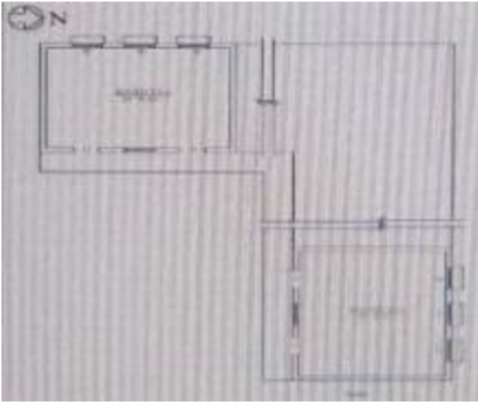

নির্বাচক নিবন্ধন আধিকারিকের স্বাক্ষর

Nazri Naksha

Google Map View

Polling Station Building Front View

Polling Station Front View

Cad View

Key MAP View

1 নাম : রজত শুভ বিশ্বাস পিতার নাম: রামকান্ত বিশ্বাস বাড়ির নং : n0086 বয়স : 57 লিঙ্গ : পুরুষ	LMW4231528 ফটো উপলব্ধ	2 নাম : অর্ণনা বিশ্বাস স্বামীর নাম: রজত শুভ বিশ্বাস বাড়ির নং : n0086 বয়স : 56 লিঙ্গ : মহিলা	LMW4231536 ফটো উপলব্ধ	3 নাম : রিয়া দাস পিতার নাম: বিমল দাস বাড়ির নং : n0459 বয়স : 26 লিঙ্গ : মহিলা	SCG3016235 ফটো উপলব্ধ
4 নাম : ক্ষিতীশ চন্দ্র ঘোষ পিতার নাম: শচীন্দ্র নাথ ঘোষ বাড়ির নং : n0292 বয়স : 84 লিঙ্গ : পুরুষ	SCG2506459 ফটো উপলব্ধ	5 নাম : শম্ভুচন্দ্র নস্কর পিতার নাম: কালিপদ নস্কর বাড়ির নং : n0057 বয়স : 63 লিঙ্গ : পুরুষ	LMW3237005 ফটো উপলব্ধ	6 নাম : সুধা নস্কর স্বামীর নাম: শম্ভু নস্কর বাড়ির নং : n0057 বয়স : 55 লিঙ্গ : মহিলা	LMW3237013 ফটো উপলব্ধ
7 নাম : সুমন সিংহ পিতার নাম: উদীশ চন্দ্র সিংহ বাড়ির নং : n0264 বয়স : 47 লিঙ্গ : পুরুষ	SCG2381333 ফটো উপলব্ধ	8 নাম : মহুয়া ঘোষ স্বামীর নাম: তুষার কান্তি ঘোষ বাড়ির নং : 2A বয়স : 47 লিঙ্গ : মহিলা	SCG1678226 ফটো উপলব্ধ	9 নাম : অনির্বান ঘোষ পিতার নাম: অনিল বরন ঘোষ বাড়ির নং : 2C বয়স : 32 লিঙ্গ : পুরুষ	SCG2167880 ফটো উপলব্ধ
10 নাম : দেবদাস মণ্ডল পিতার নাম: অজয় মণ্ডল বাড়ির নং : 3 বয়স : 42 লিঙ্গ : পুরুষ	LMW4231627 ফটো উপলব্ধ	11 নাম : দেবাশিষ মণ্ডল পিতার নাম: অজয় মণ্ডল বাড়ির নং : 3 বয়স : 40 লিঙ্গ : পুরুষ	LMW4231585 ফটো উপলব্ধ	12 নাম : প্রভাস মণ্ডল পিতার নাম: দুলাল মণ্ডল বাড়ির নং : 3 বয়স : 38 লিঙ্গ : পুরুষ	SCG1678234 ফটো উপলব্ধ
13 নাম : রুপালী মন্ডল পিতার নাম: দেবাশীষ মন্ডল বাড়ির নং : 3 বয়স : 34 লিঙ্গ : মহিলা	SCG2699817 ফটো উপলব্ধ	14 নাম : টুম্পা মণ্ডল স্বামীর নাম: দেবদাস মণ্ডল বাড়ির নং : 3 বয়স : 33 লিঙ্গ : মহিলা	SCG2031227 ফটো উপলব্ধ	15 নাম : পার্বতী মন্ডল স্বামীর নাম: প্রনব মন্ডল বাড়ির নং : 3/2 বয়স : 43 লিঙ্গ : মহিলা	LMW3237476 ফটো উপলব্ধ
16 নাম : সঙ্গিতা মন্ডল স্বামীর নাম: বিকাশ মন্ডল বাড়ির নং : 3/A বয়স : 27 লিঙ্গ : মহিলা	SCG3037645 ফটো উপলব্ধ	17 নাম : সঞ্জয় কুমার মায়ের নাম: মাংডবী দেবী বাড়ির নং : 4 বয়স : 43 লিঙ্গ : পুরুষ	LMW3236445 ফটো উপলব্ধ	18 নাম : মন্তুভী দেবী সর্মা স্বামীর নাম: সুরেন্দ্র সর্মা বাড়ির নং : 4 বয়স : 64 লিঙ্গ : মহিলা	WB/18/108/366191 ফটো উপলব্ধ
19 নাম : দুলাল মন্ডল পিতার নাম: আশুতোষ মন্ডল বাড়ির নং : 5 বয়স : 61 লিঙ্গ : পুরুষ	WB/18/108/366175 ফটো উপলব্ধ	20 নাম : রানী মন্ডল স্বামীর নাম: সুশীল মন্ডল বাড়ির নং : 5 বয়স : 61 লিঙ্গ : মহিলা	LMW4590584 ফটো উপলব্ধ	21 নাম : মিনু মন্ডল স্বামীর নাম: দুলাল মন্ডল বাড়ির নং : 5 বয়স : 51 লিঙ্গ : মহিলা	WB/18/108/366284 ফটো উপলব্ধ
22 নাম : উত্তম মন্ডল পিতার নাম: সুশীল মন্ডল বাড়ির নং : 5 বয়স : 47 লিঙ্গ : পুরুষ	LMW4590576 ফটো উপলব্ধ	23 নাম : গৌতম মন্ডল পিতার নাম: সুশীল চন্দ্র মন্ডল বাড়ির নং : 5 বয়স : 44 লিঙ্গ : পুরুষ	LMW3835295 ফটো উপলব্ধ	24 নাম : রেখা মণ্ডল স্বামীর নাম: গৌতম মণ্ডল বাড়ির নং : 5 বয়স : 42 লিঙ্গ : মহিলা	MDR2488054 ফটো উপলব্ধ
25 নাম : বিকাশ মন্ডল পিতার নাম: দুলাল মন্ডল বাড়ির নং : 5 বয়স : 41 লিঙ্গ : পুরুষ	SCG1440361 ফটো উপলব্ধ	26 নাম : মমতা মন্ডল স্বামীর নাম: তপন মন্ডল বাড়ির নং : 6 বয়স : 48 লিঙ্গ : মহিলা	LMW3835865 ফটো উপলব্ধ	27 নাম : শ্যামল কুমার সরকার পিতার নাম: নগেন্দ্র নাথ সরকার বাড়ির নং : 6 বয়স : 82 লিঙ্গ : পুরুষ	LMW4231502 ফটো উপলব্ধ
28 নাম : শান্তনু সরকার পিতার নাম: শ্যামল সরকার বাড়ির নং : 6 বয়স : 39 লিঙ্গ : পুরুষ	LMW4231494 ফটো উপলব্ধ	29 নাম : তানিয়া সরকার পিতার নাম: শ্যামল কুমার সরকার বাড়ির নং : 6 বয়স : 35 লিঙ্গ : মহিলা	SCG1678358 ফটো উপলব্ধ	30 নাম : অঞ্জনা গাহন স্বামীর নাম: ভগবান গাহন বাড়ির নং : 7 বয়স : 39 লিঙ্গ : মহিলা	LMW4971883 ফটো উপলব্ধ