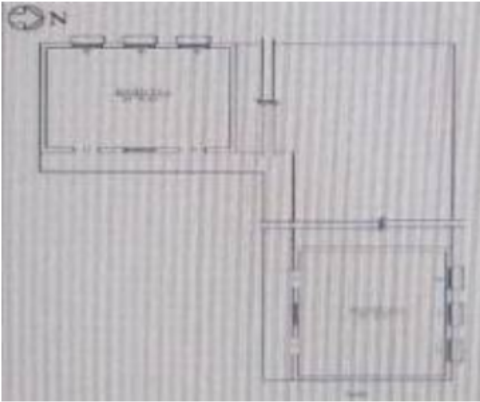

নির্বাচক নিবন্ধন আধিকারিকের স্বাক্ষর

Nazri Naksha

Google Map View

Polling Station Building Front View

Polling Station Front View

Cad View

Key MAP View

1 নাম : মানিক দাস পিতার নাম: জীবন দাস বাড়ির নং : n0370 বয়স : 61 লিঙ্গ : পুরুষ	SCG2990851 ফটো উপলব্ধ	2 নাম : সুলেখা দাস স্বামীর নাম: শ্যামল দাস বাড়ির নং : n0375 বয়স : 61 লিঙ্গ : মহিলা	SCG2990901 ফটো উপলব্ধ	3 নাম : অপর্ণা দাস পিতার নাম: সুরেশ চক্রবর্তী বাড়ির নং : n0420 বয়স : 45 লিঙ্গ : মহিলা	SCG3491719 ফটো উপলব্ধ
4 নাম : রুমা দাস স্বামীর নাম: মনু দাস বাড়ির নং : n0288 বয়স : 40 লিঙ্গ : মহিলা	LMW4232096 ফটো উপলব্ধ	5 নাম : সুফল দাস পিতার নাম: সমীর দাস বাড়ির নং : n0372 বয়স : 28 লিঙ্গ : পুরুষ	SCG2990877 ফটো উপলব্ধ	6 নাম : তনুশ্রী দাস পিতার নাম: তপন দাস বাড়ির নং : n0371 বয়স : 27 লিঙ্গ : মহিলা	SCG2990869 ফটো উপলব্ধ
7 নাম : ঋতু দাস মায়ের নাম: ভারতী দাস বাড়ির নং : n0376 বয়স : 27 লিঙ্গ : মহিলা	SCG2990919 ফটো উপলব্ধ	8 নাম : কৌশিক দাস পিতার নাম: কেশব দাস বাড়ির নং : n0374 বয়স : 26 লিঙ্গ : পুরুষ	SCG2990893 ফটো উপলব্ধ	9 নাম : পারুল মন্ডল পিতার নাম: সমীর মন্ডল বাড়ির নং : n0009 বয়স : 64 লিঙ্গ : মহিলা	LMW3837176 ফটো উপলব্ধ
10 নাম : সমীর মন্ডল পিতার নাম: মনমোহন মন্ডল বাড়ির নং : n0009 বয়স : 59 লিঙ্গ : পুরুষ	WB/18/108/360298 ফটো উপলব্ধ	11 নাম : মহাদেব মন্ডল পিতার নাম: দুলাল মন্ডল বাড়ির নং : 6/158বি বয়স : 44 লিঙ্গ : পুরুষ	LMW3234564 ফটো উপলব্ধ	12 নাম : মৌমিতা মন্ডল স্বামীর নাম: সমীর মন্ডল বাড়ির নং : n0009 বয়স : 42 লিঙ্গ : মহিলা	LMW3234598 ফটো উপলব্ধ
13 নাম : রিমিক মুখোপাধ্যায় পিতার নাম: বাসুদেব মুখোপাধ্যায় বাড়ির নং : n0385 বয়স : 27 লিঙ্গ : পুরুষ	SCG3156965 ফটো উপলব্ধ	14 নাম : সুব্রত পাল পিতার নাম: বিপদ ভঞ্জন পাল বাড়ির নং : n0367 বয়স : 27 লিঙ্গ : পুরুষ	SCG2990828 ফটো উপলব্ধ	15 নাম : সুশান্ত সাহা পিতার নাম: বলাই সাহা বাড়ির নং : n0368 বয়স : 44 লিঙ্গ : পুরুষ	SCG2990836 ফটো উপলব্ধ
16 নাম : গীতাস্রী দাস পিতার নাম: স্বপন দাস বাড়ির নং : 1 বয়স : 31 লিঙ্গ : মহিলা	SCG2336808 ফটো উপলব্ধ	17 নাম : রূপক দাস পিতার নাম: বনু দাস বাড়ির নং : ১ বয়স : 26 লিঙ্গ : পুরুষ	SCG3054715 ফটো উপলব্ধ	18 নাম : উষা বারা দাস পিতার নাম: প্রভাত দাস বাড়ির নং : 1A বয়স : 81 লিঙ্গ : মহিলা	WB/18/108/360112 ফটো উপলব্ধ
19 নাম : শ্যামল দাস পিতার নাম: প্রভাত দাস বাড়ির নং : 1A বয়স : 66 লিঙ্গ : পুরুষ	WB/18/108/360245 ফটো উপলব্ধ	20 নাম : অমল দাস পিতার নাম: প্রভাত দাস বাড়ির নং : 1A বয়স : 60 লিঙ্গ : পুরুষ	WB/18/108/360139 ফটো উপলব্ধ	21 নাম : পারুল দাস স্বামীর নাম: অমল দাস বাড়ির নং : 1A বয়স : 49 লিঙ্গ : মহিলা	WB/18/108/360115 ফটো উপলব্ধ
22 নাম : সোমেন দাস পিতার নাম: শ্যামল দাস বাড়ির নং : 1A বয়স : 45 লিঙ্গ : পুরুষ	SCG2864247 ফটো উপলব্ধ	23 নাম : সুজতা হালদার স্বামীর নাম: বরেন্দ্র হালদার বাড়ির নং : 1/A বয়স : 38 লিঙ্গ : মহিলা	SCG1678598 ফটো উপলব্ধ	24 নাম : যুধিষ্ঠী দে মায়ের নাম: কল্পনা দে বাড়ির নং : 1B বয়স : 77 লিঙ্গ : পুরুষ	SCG0690057 ফটো উপলব্ধ
25 নাম : বিভা রানী দে স্বামীর নাম: যুধিষ্ঠী দে বাড়ির নং : 1বি বয়স : 58 লিঙ্গ : মহিলা	SCG1679018 ফটো উপলব্ধ	26 নাম : রথীন্দ্র নাথ দে পিতার নাম: যুধিষ্ঠির দে বাড়ির নং : 1B বয়স : 36 লিঙ্গ : পুরুষ	SCG1440619 ফটো উপলব্ধ	27 নাম : মুনমুন রায় স্বামীর নাম: নিতাই রায় বাড়ির নং : 1বি বয়স : 35 লিঙ্গ : মহিলা	SCG1686070 ফটো উপলব্ধ
28 নাম : বিধান কুমার গুর পিতার নাম: অনুপ গুর বাড়ির নং : 2 বয়স : 37 লিঙ্গ : পুরুষ	SCG1678507 ফটো উপলব্ধ	29 নাম : মোনালিসা মজুমদার পিতার নাম: গোবিন্দ পদ মজুমদার বাড়ির নং : 2এ বয়স : 37 লিঙ্গ : মহিলা	KVW2670362 ফটো উপলব্ধ	30 নাম : জ্যোতিরিন্দ্র নারায়ণ ঘোষ পিতার নাম: মুগেন্দ্র ঘোষ বাড়ির নং : 2বি বয়স : 51 লিঙ্গ : পুরুষ	SCG3102423 ফটো উপলব্ধ