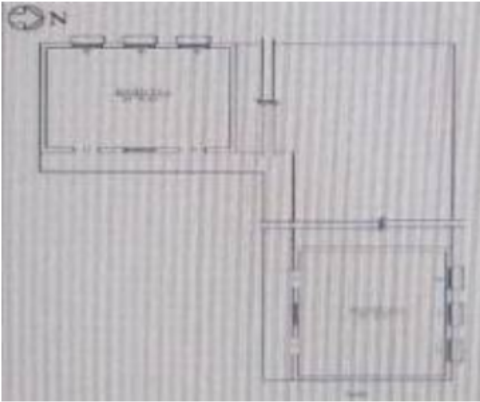

নির্বাচক নিবন্ধন আধিকারিকের স্বাক্ষর

Nazri Naksha

Google Map View

Polling Station Building Front View

Polling Station Front View

Cad View

Key MAP View

| | | | | | | | | |
|--|------------------|------------|---|------------------|------------|---|------------------|------------|
| 1 নাম : দীপক চক্রবর্তি পিতার নাম: হারান চক্রবর্তি বাড়ির নং : n0019 বয়স : 71 লিঙ্গ : পুরুষ | WB/18/108/363192 | ফটো উপলব্ধ | 2 নাম : তপন চক্রবর্তি পিতার নাম: হারান চক্রবর্তি বাড়ির নং : n0019 বয়স : 66 লিঙ্গ : পুরুষ | WB/18/108/363486 | ফটো উপলব্ধ | 3 নাম : মল্লিকা চক্রবর্তি স্বামীর নাম: দীপক চক্রবর্তি বাড়ির নং : n0019 বয়স : 66 লিঙ্গ : মহিলা | WB/18/108/363253 | ফটো উপলব্ধ |
| 4 নাম : সন্ধ্যা চক্রবর্তি পিতার নাম: হারান চক্রবর্তি বাড়ির নং : n0019 বয়স : 63 লিঙ্গ : পুরুষ | WB/18/108/363254 | ফটো উপলব্ধ | 5 নাম : পুনীমা চক্রবর্তি পিতার নাম: হারান চক্রবর্তি বাড়ির নং : n0019 বয়স : 58 লিঙ্গ : মহিলা | WB/18/108/363123 | ফটো উপলব্ধ | 6 নাম : স্বপন চক্রবর্তি পিতার নাম: হারান চক্রবর্তি বাড়ির নং : n0019 বয়স : 55 লিঙ্গ : পুরুষ | WB/18/108/363084 | ফটো উপলব্ধ |
| 7 নাম : মালতী দাস স্বামীর নাম: শঙ্কর দাস বাড়ির নং : n0292 বয়স : 49 লিঙ্গ : মহিলা | SCG2990968 | ফটো উপলব্ধ | 8 নাম : পূজা দাস স্বামীর নাম: কাজল দাস বাড়ির নং : n0289 বয়স : 41 লিঙ্গ : মহিলা | ZZE0079103 | ফটো উপলব্ধ | 9 নাম : টুঙ্গা দাস স্বামীর নাম: সোমনাথ দাস বাড়ির নং : n0291 বয়স : 39 লিঙ্গ : মহিলা | SCG2990950 | ফটো উপলব্ধ |
| 10 নাম : মোনিকা দাস স্বামীর নাম: শম্ভু দাস বাড়ির নং : n0304 বয়স : 39 লিঙ্গ : মহিলা | ZCX0891069 | ফটো উপলব্ধ | 11 নাম : সোনালী দাস স্বামীর নাম: সৌরভ দাস বাড়ির নং : n0305 বয়স : 35 লিঙ্গ : মহিলা | SCG2991065 | ফটো উপলব্ধ | 12 নাম : সোমাস্রী দাস পিতার নাম: শঙ্কর দাস বাড়ির নং : n0290 বয়স : 30 লিঙ্গ : মহিলা | SCG2990943 | ফটো উপলব্ধ |
| 13 নাম : সায়ন্তনী দাস পিতার নাম: প্রদ্যুত কুমার দাস বাড়ির নং : n0293 বয়স : 27 লিঙ্গ : মহিলা | SCG2990976 | ফটো উপলব্ধ | 14 নাম : অনন্যা দাস পিতার নাম: সৌভম দাস বাড়ির নং : n0297 বয়স : 27 লিঙ্গ : মহিলা | SCG2990992 | ফটো উপলব্ধ | 15 নাম : তিথি দাস পিতার নাম: নারায়ন দাস বাড়ির নং : n0299 বয়স : 27 লিঙ্গ : মহিলা | SCG2991016 | ফটো উপলব্ধ |
| 16 নাম : শিবাজী দাস পিতার নাম: রঞ্জিত কুমার দাস বাড়ির নং : n0301 বয়স : 26 লিঙ্গ : মহিলা | SCG2991032 | ফটো উপলব্ধ | 17 নাম : দীপ দেবনাথ পিতার নাম: গোবিন্দ চন্দ্র দেবনাথ বাড়ির নং : n0302 বয়স : 29 লিঙ্গ : পুরুষ | SCG2991040 | ফটো উপলব্ধ | 18 নাম : দেবার্ঘ্য দেবনাথ পিতার নাম: দেবশীষ দেবনাথ বাড়ির নং : n0298 বয়স : 26 লিঙ্গ : পুরুষ | SCG2991008 | ফটো উপলব্ধ |
| 19 নাম : শ্বেতা সরকার পিতার নাম: বাবলু সরকার বাড়ির নং : n0294 বয়স : 31 লিঙ্গ : মহিলা | XVM1630409 | ফটো উপলব্ধ | 20 নাম : রানুবালা দাস স্বামীর নাম: যোগেশ চন্দ্র দাস বাড়ির নং : 1 বয়স : 86 লিঙ্গ : মহিলা | LMW1927516 | ফটো উপলব্ধ | 21 নাম : প্রতিমা দাস স্বামীর নাম: গোপাল দাস বাড়ির নং : 1 বয়স : 63 লিঙ্গ : মহিলা | SCG3551504 | ফটো উপলব্ধ |
| 22 নাম : বর্ণা দাস পিতার নাম: যোগেশ দাস বাড়ির নং : 1 বয়স : 60 লিঙ্গ : মহিলা | SCG3194156 | ফটো উপলব্ধ | 23 নাম : অমরেন্দ্র দাস পিতার নাম: যোগেশ দাস বাড়ির নং : 1 বয়স : 59 লিঙ্গ : পুরুষ | WB/18/108/363043 | ফটো উপলব্ধ | 24 নাম : শম্ভু দাস পিতার নাম: যোগেশ দাস বাড়ির নং : 1 বয়স : 54 লিঙ্গ : পুরুষ | WB/18/108/363259 | ফটো উপলব্ধ |
| 25 নাম : নরেন্দ্র দাস পিতার নাম: যোগেশ দাস বাড়ির নং : 1 বয়স : 53 লিঙ্গ : পুরুষ | SCG3193398 | ফটো উপলব্ধ | 26 নাম : গৌতম দাস মায়ের নাম: প্রতিমা দাস বাড়ির নং : 1 বয়স : 44 লিঙ্গ : পুরুষ | LMW3838273 | ফটো উপলব্ধ | 27 নাম : সজল বৈদ্য পিতার নাম: কানাই লাল বৈদ্য বাড়ির নং : 1/a বয়স : 35 লিঙ্গ : পুরুষ | SCG2580215 | ফটো উপলব্ধ |
| 28 নাম : উমা ব্যানার্জী (গুড) স্বামীর নাম: বিজু গুড বাড়ির নং : 2 বয়স : 41 লিঙ্গ : মহিলা | LMW4972204 | ফটো উপলব্ধ | 29 নাম : রুপক কুমার চক্রবর্তী পিতার নাম: দীপক কুমার চক্রবর্তী বাড়ির নং : 2 বয়স : 37 লিঙ্গ : পুরুষ | SCG1440650 | ফটো উপলব্ধ | 30 নাম : মাস্তু চক্রবর্তী পিতার নাম: তপন চক্রবর্তী বাড়ির নং : 2 বয়স : 33 লিঙ্গ : মহিলা | SCG2336931 | ফটো উপলব্ধ |