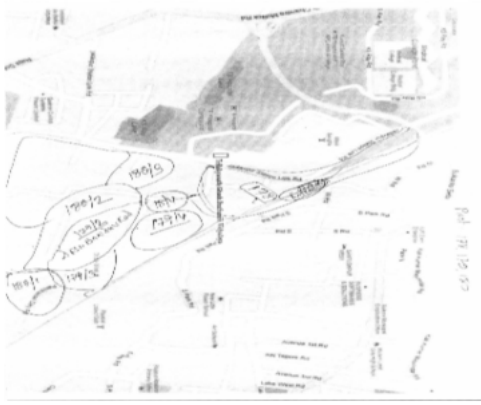

Nazri Naksha