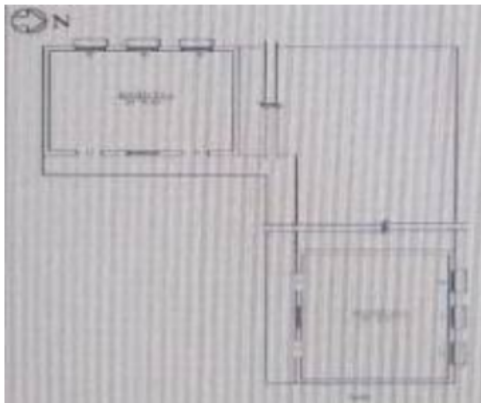

নির্বাচক নিবন্ধন আধিকারিকের স্বাক্ষর

Nazri Naksha

Google Map View

Polling Station Building Front View

Polling Station Front View

Cad View

Key MAP View

1 নাম : মীনা দত্ত স্বামীর নাম: মনোতোষ দত্ত বাড়ির নং : n0031 বয়স : 51 লিঙ্গ : মহিলা ফটো উপলব্ধ	WB/04/025/0621722	2 নাম : রাজু খাসনবিশ পিতার নাম: রেবতী খাসনবিশ বাড়ির নং : n0003 বয়স : 53 লিঙ্গ : পুরুষ ফটো উপলব্ধ	LMW3873262	3 নাম : সোমনাথ মুখার্জী পিতার নাম: হর্ষনাথ মুখার্জী বাড়ির নং : n0026 বয়স : 68 লিঙ্গ : পুরুষ ফটো উপলব্ধ	WB/18/108/408554
4 নাম : কস্তুরী রায় পিতার নাম: বরনকুমার রায় বাড়ির নং : n0001 বয়স : 56 লিঙ্গ : মহিলা ফটো উপলব্ধ	WB/18/108/408485	5 নাম : রঞ্জিত কুমার সাহা পিতার নাম: কানাইলাল সাহা বাড়ির নং : n0113 বয়স : 69 লিঙ্গ : পুরুষ ফটো উপলব্ধ	SCG1441914	6 নাম : প্রদীপ সাহা পিতার নাম: শান্তিপদ সাহা বাড়ির নং : n0052 বয়স : 56 লিঙ্গ : পুরুষ ফটো উপলব্ধ	WB/18/108/408175
7 নাম : রুপমালা সাহা পিতার নাম: গোবিন্দ সাহা বাড়ির নং : n0050 বয়স : 45 লিঙ্গ : মহিলা ফটো উপলব্ধ	LMW2170058	8 নাম : শ্রীপর্ণা ব্যানার্জী পিতার নাম: মুক্তিপতি ব্যানার্জী বাড়ির নং : ৬/৩ বয়স : 36 লিঙ্গ : মহিলা ফটো উপলব্ধ	SCG1681964	9 নাম : মেনকা মন্ডল স্বামীর নাম: বিপ্লব মন্ডল বাড়ির নং : ১এন বয়স : 27 লিঙ্গ : মহিলা ফটো উপলব্ধ	SCG3498870
10 নাম : লক্ষ্মী চৌধুরী পিতার নাম: পাঁচলাল চৌধুরী বাড়ির নং : 2/1এ বয়স : 42 লিঙ্গ : মহিলা ফটো উপলব্ধ	SCG3396207	11 নাম : সোনালী গায়েন পিতার নাম: রঞ্জিত গায়েন বাড়ির নং : ২/৪ বয়স : 25 লিঙ্গ : মহিলা ফটো উপলব্ধ	SCG3496825	12 নাম : অন্তরা ঘোষ স্বামীর নাম: অভ্যেক গুহা ঠাকুরতা বাড়ির নং : 2/10 বয়স : 40 লিঙ্গ : মহিলা ফটো উপলব্ধ	CKW3933785
13 নাম : নেহা সাহা পিতার নাম: সুসন্তা সাহা বাড়ির নং : 3 বয়স : 23 লিঙ্গ : মহিলা ফটো উপলব্ধ	SCG3393196	14 নাম : বিজয় কৃষ্ণ রায় পিতার নাম: প্রেমানন্দ রায় বাড়ির নং : স্কাইলার্ক এফ1 বয়স : 63 লিঙ্গ : পুরুষ ফটো উপলব্ধ	SCG3647153	15 নাম : সুচন্দ্রা রায় স্বামীর নাম: বিজয়কৃষ্ণ রায় বাড়ির নং : 3C বয়স : 56 লিঙ্গ : মহিলা ফটো উপলব্ধ	LMW2054831
16 নাম : সৌমিলক জানা পিতার নাম: কল্যাণ জানা বাড়ির নং : 3ডী বয়স : 23 লিঙ্গ : পুরুষ ফটো উপলব্ধ	SCG3393345	17 নাম : প্রীতি দে পিতার নাম: তারক দে বাড়ির নং : 4 বয়স : 23 লিঙ্গ : মহিলা ফটো উপলব্ধ	SCG3393212	18 নাম : রাধাশ্যাম মাইতি পিতার নাম: মহাদেব মাইতি বাড়ির নং : 4 বয়স : 52 লিঙ্গ : পুরুষ ফটো উপলব্ধ	LMW4977153
19 নাম : জ্যোতি আগরওয়াল স্বামীর নাম: গোবিন্দ আগরওয়াল বাড়ির নং : 8/১৮ বয়স : 37 লিঙ্গ : মহিলা ফটো উপলব্ধ	SCG3507845	20 নাম : নেহা আগরওয়াল স্বামীর নাম: অর্জুন আগরওয়াল বাড়ির নং : 8/১৮ বয়স : 32 লিঙ্গ : মহিলা ফটো উপলব্ধ	ZIP1463750	21 নাম : শুভজিত দাস পিতার নাম: বিশ্বজিত দাস বাড়ির নং : ৫ বয়স : 22 লিঙ্গ : পুরুষ ফটো উপলব্ধ	SCG3557428
22 নাম : লাবনী জানা নায়ক পিতার নাম: সশান্ত জানা বাড়ির নং : 5/20বি বয়স : 24 লিঙ্গ : মহিলা ফটো উপলব্ধ	ZIW2294601	23 নাম : রৌশন দাস পিতার নাম: তারকেশ্বর দাস বাড়ির নং : 5/এ বয়স : 23 লিঙ্গ : পুরুষ ফটো উপলব্ধ	SCG3393352	24 নাম : দেবব্রত দাস পিতার নাম: মধুসুদন দাস বাড়ির নং : 6 বয়স : 55 লিঙ্গ : পুরুষ ফটো উপলব্ধ	WB/18/108/408597
25 নাম : শ্রীমহীতোষ দত্ত পিতার নাম: দক্ষিণারঞ্জন দত্ত বাড়ির নং : 6 বয়স : 54 লিঙ্গ : পুরুষ ফটো উপলব্ধ	SCG3215050	26 নাম : মনতোষ দত্ত পিতার নাম: দক্ষিণারঞ্জন দত্ত বাড়ির নং : 6 বয়স : 70 লিঙ্গ : পুরুষ ফটো উপলব্ধ	WB/18/108/408411	27 নাম : চন্দনা দত্ত পিতার নাম: দক্ষিণা রঞ্জন দত্ত বাড়ির নং : 6 বয়স : 48 লিঙ্গ : মহিলা ফটো উপলব্ধ	WB/18/108/408480
28 নাম : সন্ধ্যা ঘোষ স্বামীর নাম: দ্বিজেন ঘোষ বাড়ির নং : 6 বয়স : 76 লিঙ্গ : মহিলা ফটো উপলব্ধ	WB/18/108/408682	29 নাম : প্রীতিকণা ঘোষ স্বামীর নাম: দিলীপ ঘোষ বাড়ির নং : 6 বয়স : 71 লিঙ্গ : মহিলা ফটো উপলব্ধ	WB/18/108/408099	30 নাম : সোমনাথ ঘোষ পিতার নাম: দ্বিজেন ঘোষ বাড়ির নং : 6 বয়স : 50 লিঙ্গ : পুরুষ ফটো উপলব্ধ	WB/18/108/408681