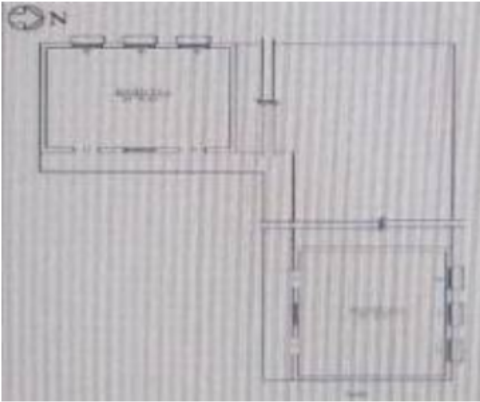

নির্বাচক নিবন্ধন আধিকারিকের স্বাক্ষর

Nazri Naksha

Google Map View

Polling Station Building Front View

Polling Station Front View

Cad View

Key MAP View

বিধানসভা নির্বাচনক্ষেত্রের নং, নাম : 150-যাদবপুর
ভাগ নং, নাম : 1-চিত্তরঞ্জন কলোনী