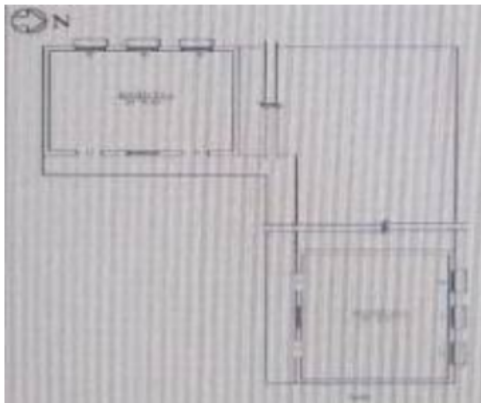

নির্বাচক নিবন্ধন আধিকারিকের স্বাক্ষর

Nazri Naksha

Google Map View

Polling Station Building Front View

Polling Station Front View

Cad View

Key MAP View

1 নাম : দেবাসিষ দাস পিতার নাম: কানাইলাল দাস বাড়ির নং : 1 বয়স : 40 লিঙ্গ : পুরুষ	SCG2992147 ফটো উপলব্ধ	2 নাম : দীপালি দাস স্বামীর নাম: দেবাসিষ দাস বাড়ির নং : 1 বয়স : 33 লিঙ্গ : মহিলা	SCG3035342 ফটো উপলব্ধ	3 নাম : উম্মেয় দত্ত গুপ্ত পিতার নাম: সুকান্ত দত্তগুপ্ত বাড়ির নং : ডি/105বি বয়স : 26 লিঙ্গ : পুরুষ	SCG3093424 ফটো উপলব্ধ
4 নাম : নিতেশ রঞ্জন দাস পিতার নাম: নিরঞ্জন চন্দ্র দাস বাড়ির নং : 1/2 বয়স : 36 লিঙ্গ : পুরুষ	SCG2963486 ফটো উপলব্ধ	5 নাম : অঙ্কিতা পান্ডা পিতার নাম: উত্তম কুমার পান্ডা বাড়ির নং : 1/2 বয়স : 22 লিঙ্গ : মহিলা	SCG3581089 ফটো উপলব্ধ	6 নাম : কুণাল সেনগুপ্ত পিতার নাম: সুধীন্দ্র নাথ সেনগুপ্ত বাড়ির নং : 1/2 বয়স : 76 লিঙ্গ : পুরুষ	SCG2511079 ফটো উপলব্ধ
7 নাম : শান্তা সেনগুপ্ত স্বামীর নাম: কুণাল সেনগুপ্ত বাড়ির নং : 1/2 বয়স : 72 লিঙ্গ : মহিলা	SCG2511061 ফটো উপলব্ধ	8 নাম : সমর্পিতা সেনগুপ্ত পিতার নাম: কুণাল সেনগুপ্ত বাড়ির নং : 1/2 বয়স : 33 লিঙ্গ : মহিলা	SCG2511053 ফটো উপলব্ধ	9 নাম : গোপা চক্রবর্তী স্বামীর নাম: প্রতীক চক্রবর্তী বাড়ির নং : 1/4 বয়স : 67 লিঙ্গ : মহিলা	WB/38/258/144117 ফটো উপলব্ধ
10 নাম : স্বপ্না মজুমদার স্বামীর নাম: প্রতীক মজুমদার বাড়ির নং : 1/10 বয়স : 60 লিঙ্গ : মহিলা	LMW0092809 ফটো উপলব্ধ	11 নাম : সঞ্জীবা দেবী পিতার নাম: চীরঞ্জিবি নাথক বাড়ির নং : 1/13 একেস্টেশন বয়স : 28 লিঙ্গ : পুরুষ	SGY1193150 ফটো উপলব্ধ	12 নাম : দীয়া দাশগুপ্ত পিতার নাম: পার্থ দাশগুপ্ত বাড়ির নং : 2এ, ডি-110 বয়স : 24 লিঙ্গ : মহিলা	SCG3303104 ফটো উপলব্ধ
13 নাম : সুপর্ণা শীল স্বামীর নাম: বিশ্বনাথ শীল বাড়ির নং : 5/41বী, চিত্তরঞ্জন কলোনী বয়স : 38 লিঙ্গ : মহিলা	SCG3503794 ফটো উপলব্ধ	14 নাম : সুরভ সাহা পিতার নাম: কালীপদ সাহা বাড়ির নং : ২০ এ বয়স : 63 লিঙ্গ : পুরুষ	HLG1616622 ফটো উপলব্ধ	15 নাম : মৌমিতা সাহা স্বামীর নাম: সুরভ সাহা বাড়ির নং : ২০এ বয়স : 36 লিঙ্গ : মহিলা	RHQ2043412 ফটো উপলব্ধ
16 নাম : শুভ্রাংশু শেখর দে পিতার নাম: সুনীল দে বাড়ির নং : 32 বয়স : 55 লিঙ্গ : পুরুষ	LMW4244810 ফটো উপলব্ধ	17 নাম : শিল্পী দে স্বামীর নাম: শুভ্রাংশুশেখর দে বাড়ির নং : 32 বয়স : 54 লিঙ্গ : মহিলা	LMW4244828 ফটো উপলব্ধ	18 নাম : মুনাল রায় পিতার নাম: মন্টু রায় বাড়ির নং : দ/14 বয়স : 48 লিঙ্গ : পুরুষ	KNH2258085 ফটো উপলব্ধ
19 নাম : মৃগাঙ্ক রয় পিতার নাম: মৃগাল রয় বাড়ির নং : দ/14 বয়স : 21 লিঙ্গ : পুরুষ	SCG3658952 ফটো উপলব্ধ	20 নাম : স্বর্ণালী মুখার্জী পিতার নাম: সৌমেন্দু মুখার্জী বাড়ির নং : 33 বয়স : 40 লিঙ্গ : মহিলা	LMW4244711 ফটো উপলব্ধ	21 নাম : সঞ্জীব দত্ত মুস্তাফী পিতার নাম: জ্যোতিষ দত্ত মুস্তাফী বাড়ির নং : 35/1 বয়স : 52 লিঙ্গ : পুরুষ	SCG2915247 ফটো উপলব্ধ
22 নাম : কমলিনী বড়ুয়া স্বামীর নাম: এ পি বড়ুয়া বাড়ির নং : 48/1/6 বয়স : 73 লিঙ্গ : মহিলা	SCG0747980 ফটো উপলব্ধ	23 নাম : রীনা ভৌমিক স্বামীর নাম: সুখরঞ্জন ভৌমিক বাড়ির নং : 48A বয়স : 69 লিঙ্গ : মহিলা	LMW3883626 ফটো উপলব্ধ	24 নাম : চন্দন ভৌমিক পিতার নাম: সুখরঞ্জন ভৌমিক বাড়ির নং : 48A বয়স : 48 লিঙ্গ : পুরুষ	LMW3883634 ফটো উপলব্ধ
25 নাম : সোমা ভৌমিক পিতার নাম: মতিলাল ভৌমিক বাড়ির নং : 48A বয়স : 48 লিঙ্গ : মহিলা	LMW4629598 ফটো উপলব্ধ	26 নাম : স্বপন ভৌমিক পিতার নাম: মতিলাল ভৌমিক বাড়ির নং : 48A বয়স : 44 লিঙ্গ : পুরুষ	LMW4629606 ফটো উপলব্ধ	27 নাম : দেবশ্রী ভৌমিক (সাহা) স্বামীর নাম: চন্দন ভৌমিক বাড়ির নং : 48A বয়স : 41 লিঙ্গ : মহিলা	LLH3713955 ফটো উপলব্ধ
28 নাম : মালা সেনগুপ্ত স্বামীর নাম: গোপাল কৃষ্ণ সেনগুপ্ত বাড়ির নং : 48A/1 বয়স : 84 লিঙ্গ : মহিলা	SCG1443506 ফটো উপলব্ধ	29 নাম : সান্ত সেনগুপ্ত পিতার নাম: গোপাল কৃষ্ণ সেনগুপ্ত বাড়ির নং : 48A/1 বয়স : 42 লিঙ্গ : পুরুষ	SCG1443514 ফটো উপলব্ধ	30 নাম : সুশান্ত মুখার্জী পিতার নাম: খগেন্দ্রনাথ মুখার্জী বাড়ির নং : 74A বয়স : 73 লিঙ্গ : পুরুষ	LMW5037619 ফটো উপলব্ধ