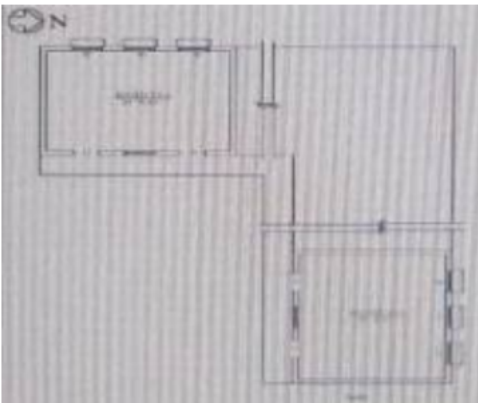

নির্বাচক নিবন্ধন আধিকারিকের স্বাক্ষর

Nazri Naksha

Google Map View

Polling Station Building Front View

Polling Station Front View

Cad View

Key MAP View

1 নাম : শুক্লশীল ভট্টাচার্য পিতার নাম: শান্তনু ভট্টাচার্য বাড়ির নং : n0298 বয়স : 26 লিঙ্গ : পুরুষ	SCG3011681 ফটো উপলব্ধ	2 নাম : সুদীপ দত্ত মায়ের নাম: ফুলুরানী দত্ত বাড়ির নং : n0303 বয়স : 50 লিঙ্গ : পুরুষ	SCG3015419 ফটো উপলব্ধ	# 3 নাম : অম্বেষা পুরকাইত পিতার নাম: কবি শেখর পুরকাইত বাড়ির নং : 84 বয়স : 27 লিঙ্গ : মহিলা	SCG2996312 ফটো উপলব্ধ
4 নাম : সঞ্জিত সেন পিতার নাম: শান্তি সেন বাড়ির নং : n0017 বয়স : 54 লিঙ্গ : পুরুষ	LMW4171823 ফটো উপলব্ধ	5 নাম : মিনাক্ষী মুখার্জী স্বামীর নাম: গোঁতম মুখার্জী বাড়ির নং : 1 বয়স : 79 লিঙ্গ : মহিলা	LMW0016204 ফটো উপলব্ধ	6 নাম : পার্থ প্রতীম মুখার্জী পিতার নাম: গোঁতম মুখার্জী বাড়ির নং : 1 বয়স : 47 লিঙ্গ : পুরুষ	DWK4984373 ফটো উপলব্ধ
7 নাম : শ্রীমন্ত সিহ্না পিতার নাম: সুকুমার সিহ্না বাড়ির নং : 1A বয়স : 66 লিঙ্গ : পুরুষ	SCG3584638 ফটো উপলব্ধ	8 নাম : অর্ধেন্দু কুমার চট্টোপাধ্যায় পিতার নাম: আশুতোষ চট্টোপাধ্যায় বাড়ির নং : 3 বয়স : 78 লিঙ্গ : পুরুষ	SCG1406875 ফটো উপলব্ধ	9 নাম : রোশন কুমার সাউ পিতার নাম: সুরজ প্রসাদ সাউ বাড়ির নং : 5 বয়স : 31 লিঙ্গ : পুরুষ	SCG2752111 ফটো উপলব্ধ
10 নাম : ঐন্দ্রিলা ব্যানার্জী পিতার নাম: সৌপায়ন ব্যানার্জী বাড়ির নং : 6 বয়স : 34 লিঙ্গ : মহিলা	SCG2115384 ফটো উপলব্ধ	11 নাম : ইন্দু শঙ্কর ঘোষ পিতার নাম: হিমাংশু শেখর ঘোষ বাড়ির নং : 6 বয়স : 81 লিঙ্গ : পুরুষ	KNH0115220 ফটো উপলব্ধ	12 নাম : মৃধুছন্দা ঘোষ স্বামীর নাম: ইন্দু শঙ্কর ঘোষ বাড়ির নং : 6 বয়স : 73 লিঙ্গ : মহিলা	KNA0115238 ফটো উপলব্ধ
13 নাম : রাজদীপ ঘোষ পিতার নাম: ইন্দুশঙ্কর ঘোষ বাড়ির নং : 6 বয়স : 48 লিঙ্গ : পুরুষ	SCG1475623 ফটো উপলব্ধ	14 নাম : প্রমিতা ঘোষ সিহ্না স্বামীর নাম: রাজদীপ ঘোষ বাড়ির নং : 6 বয়স : 45 লিঙ্গ : মহিলা	SCG3285418 ফটো উপলব্ধ	15 নাম : মিতালী সেন স্বামীর নাম: শান্তি সেন বাড়ির নং : 6 বয়স : 73 লিঙ্গ : মহিলা	LMW4171831 ফটো উপলব্ধ
16 নাম : কৃষ্ণা সেন স্বামীর নাম: সঞ্জিত সেন বাড়ির নং : 6 বয়স : 52 লিঙ্গ : মহিলা	SCG1406883 ফটো উপলব্ধ	17 নাম : শর্মিলা সেন পিতার নাম: শান্তি সেন বাড়ির নং : 6 বয়স : 51 লিঙ্গ : মহিলা	LMW4171849 ফটো উপলব্ধ	18 নাম : অঞ্জনা ভট্টাচার্য স্বামীর নাম: স্বপন কুমার ভট্টাচার্য বাড়ির নং : 7 বয়স : 71 লিঙ্গ : মহিলা	LMW2089100 ফটো উপলব্ধ
19 নাম : উপাসনা দাশগুপ্ত পিতার নাম: কল্যাণ দাশগুপ্ত বাড়ির নং : 7 বয়স : 28 লিঙ্গ : মহিলা	SCG3105046 ফটো উপলব্ধ	20 নাম : বিশ্বরূপ মুখার্জী মায়ের নাম: গোপা মুখার্জী বাড়ির নং : 9 বয়স : 29 লিঙ্গ : পুরুষ	SCG2653160 ফটো উপলব্ধ	21 নাম : কৌস্তব দেব পিতার নাম: কমল দেব বাড়ির নং : 12 বয়স : 31 লিঙ্গ : পুরুষ	SCG2435170 ফটো উপলব্ধ
22 নাম : কমল দেব পিতার নাম: অবিনাশ দেব বাড়ির নং : 12 বয়স : 64 লিঙ্গ : পুরুষ	WB/18/108/000273 ফটো উপলব্ধ	23 নাম : বিমল দেব পিতার নাম: অবিনাশ দেব বাড়ির নং : 12 বয়স : 61 লিঙ্গ : পুরুষ	SCG3653946 ফটো উপলব্ধ	# 24 নাম : দেবপ্রিয়া দত্ত স্বামীর নাম: সম্রাট চ্যাটার্জী বাড়ির নং : 12 বয়স : 37 লিঙ্গ : মহিলা	SCG0004036 ফটো উপলব্ধ
25 নাম : প্রমোদ কুমার সাউ পিতার নাম: সুরজ প্রসাদ সাউ বাড়ির নং : 12 বয়স : 37 লিঙ্গ : পুরুষ	SCG1586411 ফটো উপলব্ধ	26 নাম : ধর্মেন্দ্র সাউ পিতার নাম: সুরজ প্রসাদ সাউ বাড়ির নং : 12 বয়স : 36 লিঙ্গ : পুরুষ	SCG1586403 ফটো উপলব্ধ	27 নাম : প্রতীক ব্যানার্জী মায়ের নাম: এসা ব্যানার্জী বাড়ির নং : ১২ সি বয়স : 26 লিঙ্গ : পুরুষ	SCG3053089 ফটো উপলব্ধ
28 নাম : অরিত্র বোস পিতার নাম: প্রভাস চন্দ্র বোস বাড়ির নং : 15 বয়স : 27 লিঙ্গ : পুরুষ	SCG2947877 ফটো উপলব্ধ	29 নাম : মধুরিমা মুখার্জী পিতার নাম: জয়দীপ মুখার্জী বাড়ির নং : 16 বয়স : 25 লিঙ্গ : মহিলা	SCG3396330 ফটো উপলব্ধ	# 30 নাম : শুভাশিস সরকার পিতার নাম: রবীন্দ্রনাথ সরকার বাড়ির নং : 16 বয়স : 62 লিঙ্গ : পুরুষ	RBG5653183 ফটো উপলব্ধ