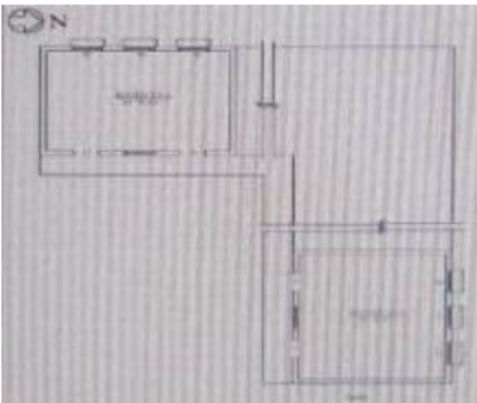

নির্বাচক নিবন্ধন আধিকারিকের স্বাক্ষর

Nazri Naksha

Google Map View

Polling Station Building Front View

Polling Station Front View

Cad View

Key MAP View

1 নাম : মোসেস গাঙ্কার অন্যান্য: সাতালি রায় বাড়ির নং : 1ডী-70 বয়স : 45 লিঙ্গ : পুরুষ	SCG3425154 ফটো উপলব্ধ	2 নাম : নিলাঞ্জন সান্যাল পিতার নাম: বিশ্বজিৎ সান্যাল বাড়ির নং : 51/ডী বয়স : 27 লিঙ্গ : মহিলা	SCG3046521 ফটো উপলব্ধ	3 নাম : শ্যামল রয় পিতার নাম: সুশীল রায় বাড়ির নং : 73 বয়স : 51 লিঙ্গ : পুরুষ	SCG3141678 ফটো উপলব্ধ
4 নাম : দেবজ্যোতি ধর চৌধুরী পিতার নাম: মিহির ধর চৌধুরী বাড়ির নং : 77A বয়স : 57 লিঙ্গ : পুরুষ	SCG2705127 ফটো উপলব্ধ	5 নাম : সাগর চক্রবর্তী পিতার নাম: সুজিত চক্রবর্তী বাড়ির নং : 91 বয়স : 31 লিঙ্গ : পুরুষ	SCG2374593 ফটো উপলব্ধ	6 নাম : অপর্ণা দে পিতার নাম: দোল গোবিন্দ দে বাড়ির নং : 98 বয়স : 63 লিঙ্গ : মহিলা	SCG2705093 ফটো উপলব্ধ
7 নাম : বিক্রম সোম পিতার নাম: বাবলু সোম বাড়ির নং : 152 বয়স : 32 লিঙ্গ : পুরুষ	SCG2168003 ফটো উপলব্ধ	8 নাম : পার্থসারথী কুন্ডু পিতার নাম: রঞ্জিত কুন্ডু বাড়ির নং : দ/52 বয়স : 49 লিঙ্গ : পুরুষ	SCG3546892 ফটো উপলব্ধ	9 নাম : সুজাতা কুন্ডু স্বামীর নাম: পার্থ সারথী কুন্ডু বাড়ির নং : দ/52 বয়স : 42 লিঙ্গ : মহিলা	RHQ1279652 ফটো উপলব্ধ
10 নাম : বুল্লা ঘোষ অন্যান্য: প্রদ্যুৎ ঘোষ বাড়ির নং : ডী/8 বয়স : 67 লিঙ্গ : মহিলা	SCG3244498 ফটো উপলব্ধ	11 নাম : প্রদ্যুৎ ঘোষ পিতার নাম: প্রহ্লাদ চন্দ্র ঘোষ বাড়ির নং : D/8 বয়স : 65 লিঙ্গ : পুরুষ	SCG1917319 ফটো উপলব্ধ	12 নাম : সাগরিকা ঘোষ স্বামীর নাম: প্রদ্যুত কুমার ঘোষ বাড়ির নং : D/8 বয়স : 53 লিঙ্গ : মহিলা	SCG1917327 ফটো উপলব্ধ
13 নাম : সুকন্যা ঘোষ পিতার নাম: প্রদ্যুত ঘোষ বাড়ির নং : ডী/8 বয়স : 23 লিঙ্গ : মহিলা	SCG3422441 ফটো উপলব্ধ	14 নাম : জয়দীপ ধর চৌধুরী পিতার নাম: মিহির ধর চৌধুরী বাড়ির নং : D/20 বয়স : 57 লিঙ্গ : পুরুষ	WB/18/108/444094 ফটো উপলব্ধ	15 নাম : নন্দিতা শীল স্বামীর নাম: তপন কুমার শীল বাড়ির নং : যাদবপুর ইউনিভার্সিটি বয়স : 62 লিঙ্গ : মহিলা	SCG3591674 ফটো উপলব্ধ
16 নাম : রতন শীল পিতার নাম: অমল চন্দ্র শীল বাড়ির নং : D/20 বয়স : 60 লিঙ্গ : মহিলা	WB/23/152/618302 ফটো উপলব্ধ	17 নাম : বিপুল শীল পিতার নাম: অমল চন্দ্র শীল বাড়ির নং : D/20 বয়স : 53 লিঙ্গ : পুরুষ	WB/23/152/618303 ফটো উপলব্ধ	18 নাম : পম্পা শীল স্বামীর নাম: স্বপন শীল বাড়ির নং : D/20 বয়স : 53 লিঙ্গ : মহিলা	WB/23/152/608486 ফটো উপলব্ধ
19 নাম : সঞ্জীব চ্যাটার্জী পিতার নাম: বিপুলানন্দ চ্যাটার্জী বাড়ির নং : ডিশারী অপার্টমেন্ট ফ্ল্যাট 2বি দ/110 বয়স : 49 লিঙ্গ : পুরুষ	CBF2453678 ফটো উপলব্ধ	20 নাম : রিঙ্কু শীল স্বামীর নাম: বিপুল শীল বাড়ির নং : D/20 বয়স : 47 লিঙ্গ : মহিলা	SCG1444900 ফটো উপলব্ধ	21 নাম : তনুশ্রী শীল পিতার নাম: বিপুল শীল বাড়ির নং : ডি/20 বয়স : 20 লিঙ্গ : মহিলা	SCG3626587 ফটো উপলব্ধ
22 নাম : মনোজ শীল পিতার নাম: তপন কুমার শীল বাড়ির নং : ডি/20 বয়স : 43 লিঙ্গ : পুরুষ	SCG1444918 ফটো উপলব্ধ	23 নাম : ইন্দ্রজিৎ শীল পিতার নাম: রতন শীল বাড়ির নং : D/20 বয়স : 37 লিঙ্গ : পুরুষ	SCG1444926 ফটো উপলব্ধ	24 নাম : অতীতা শীল স্বামীর নাম: মনোজ শীল বাড়ির নং : ডী/20 বয়স : 33 লিঙ্গ : মহিলা	ZCX1641067 ফটো উপলব্ধ
25 নাম : সুস্মিতা শীল স্বামীর নাম: ইন্দ্রজিৎ শীল বাড়ির নং : D/20 বয়স : 31 লিঙ্গ : মহিলা	SCG2869709 ফটো উপলব্ধ	26 নাম : ইন্দ্রানী শীল পিতার নাম: রতন শীল বাড়ির নং : D/20 বয়স : 28 লিঙ্গ : মহিলা	SCG2869691 ফটো উপলব্ধ	27 নাম : তুহিন শীল পিতার নাম: বিপুল শীল বাড়ির নং : ডী/20 বয়স : 25 লিঙ্গ : পুরুষ	SCG3060969 ফটো উপলব্ধ
28 নাম : আল্পনা শীল স্বামীর নাম: রতন শীল বাড়ির নং : D/20 বয়স : 53 লিঙ্গ : মহিলা	WB/23/152/618487 ফটো উপলব্ধ	29 নাম : মৌসুমী রায় পিতার নাম: নিমাই রায় বাড়ির নং : D-21/A বয়স : 45 লিঙ্গ : মহিলা	SCG0792028 ফটো উপলব্ধ	30 নাম : দেবশীষ নাহা পিতার নাম: ননী গোপাল নাহা বাড়ির নং : D/27 বয়স : 64 লিঙ্গ : পুরুষ	LRV6099790 ফটো উপলব্ধ