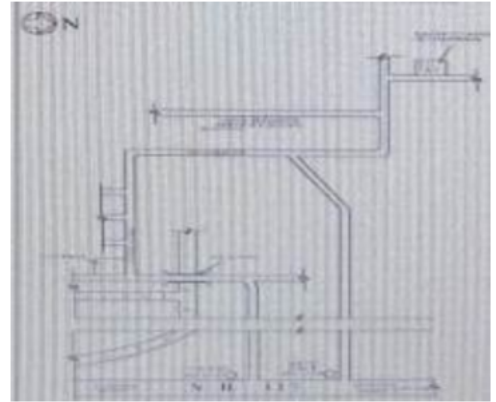

নির্বাচক নিবন্ধন আধিকারিকের স্বাক্ষর

Nazri Naksha

Google Map View

Polling Station Building Front View

Polling Station Front View

Cad View

Key MAP View

1 নাম : প্রতিভা কুমারী পান্ডা স্বামীর নাম: পঞ্চানন পান্ডা বাড়ির নং : জে/59এ বয়স : 40 লিঙ্গ : মহিলা	ZYR3385978 ফটো উপলব্ধ	2 নাম : রীতা (দে)দাস স্বামীর নাম: প্রদীপ দাস বাড়ির নং : J 62 বয়স : 49 লিঙ্গ : মহিলা	LMW2040426 ফটো উপলব্ধ	3 নাম : বন্টু অধিকারী পিতার নাম: এস এন অধিকারী বাড়ির নং : J/82 বয়স : 45 লিঙ্গ : পুরুষ	SCG1687573 ফটো উপলব্ধ
4 নাম : সূশান্ত অধিকারী পিতার নাম: সদানন্দ অধিকারী বাড়ির নং : 82 বয়স : 51 লিঙ্গ : পুরুষ	SCG3324951 ফটো উপলব্ধ	5 নাম : সীমা অধিকারী স্বামীর নাম: বন্টু অধিকারী বাড়ির নং : J/82 বয়স : 41 লিঙ্গ : মহিলা	SCG2582187 ফটো উপলব্ধ	6 নাম : রনু আচার্য্য পিতার নাম: ধনঞ্জয় আচার্য্য বাড়ির নং : J-EXTN1 বয়স : 59 লিঙ্গ : মহিলা	SCG1917665 ফটো উপলব্ধ
7 নাম : সঙ্গীতা কুন্ডু স্বামীর নাম: দেবশীষ কুন্ডু বাড়ির নং : J/99 বয়স : 46 লিঙ্গ : মহিলা	SCG2582179 ফটো উপলব্ধ	8 নাম : দেবশীষ কুন্ডু পিতার নাম: উপেন কুন্ডু বাড়ির নং : 99 বয়স : 46 লিঙ্গ : পুরুষ	LMW3293735 ফটো উপলব্ধ	9 নাম : মোসুমী কুণ্ডু স্বামীর নাম: গোপাল কুণ্ডু বাড়ির নং : 99 বয়স : 50 লিঙ্গ : মহিলা	WB/18/108/468454 ফটো উপলব্ধ
10 নাম : গোপাল কুণ্ডু পিতার নাম: অমল কুণ্ডু বাড়ির নং : 99 বয়স : 57 লিঙ্গ : পুরুষ	WB/18/108/468453 ফটো উপলব্ধ	11 নাম : আরতি কুণ্ডু পিতার নাম: সুবল কুণ্ডু বাড়ির নং : 99 বয়স : 59 লিঙ্গ : মহিলা	WB/18/108/468442 ফটো উপলব্ধ	12 নাম : দুলাল কুণ্ডু পিতার নাম: সুবল কুণ্ডু বাড়ির নং : 99 বয়স : 63 লিঙ্গ : পুরুষ	WB/18/108/468313 ফটো উপলব্ধ
13 নাম : কৌশিক কুণ্ডু পিতার নাম: উপেন কুণ্ডু বাড়ির নং : 99 বয়স : 49 লিঙ্গ : পুরুষ	WB/18/108/468358 ফটো উপলব্ধ	14 নাম : নিবেদিতা কুণ্ডু স্বামীর নাম: উপেন কুণ্ডু বাড়ির নং : 99 বয়স : 67 লিঙ্গ : মহিলা	WB/18/108/468359 ফটো উপলব্ধ	15 নাম : অর্পণ কুন্ডু পিতার নাম: অলক কুন্ডু বাড়ির নং : J/99 বয়স : 31 লিঙ্গ : পুরুষ	SCG2870079 ফটো উপলব্ধ
16 নাম : সঞ্জিতা কুণ্ডু পিতার নাম: দেবশীষ কুন্ডু বাড়ির নং : জে/৯৯ বয়স : 22 লিঙ্গ : মহিলা	SCG3495140 ফটো উপলব্ধ	17 নাম : অরিন্দ্র কুণ্ডু পিতার নাম: দেবশীষ কুণ্ডু বাড়ির নং : জে/৯৯ বয়স : 22 লিঙ্গ : পুরুষ	SCG3495173 ফটো উপলব্ধ	18 নাম : বেবী কুণ্ডু স্বামীর নাম: দুলাল কুণ্ডু বাড়ির নং : 99 বয়স : 57 লিঙ্গ : মহিলা	SCG3583770 ফটো উপলব্ধ
19 নাম : অর্পণ কুণ্ডু পিতার নাম: অলক কুণ্ডু বাড়ির নং : জে/99 বয়স : 25 লিঙ্গ : পুরুষ	SCG3409760 ফটো উপলব্ধ	20 নাম : বিশ্বজিৎ কুন্ডু পিতার নাম: অমল কুন্ডু বাড়ির নং : J/99 বয়স : 55 লিঙ্গ : পুরুষ	WB/18/108/468438 ফটো উপলব্ধ	21 নাম : হৃষীকেশ কুণ্ডু পিতার নাম: বিশ্বজিৎ কুণ্ডু বাড়ির নং : জে/99 বয়স : 23 লিঙ্গ : পুরুষ	SCG3649142 ফটো উপলব্ধ
22 নাম : গৌরী কর স্বামীর নাম: রবি কর বাড়ির নং : J-96 বয়স : 54 লিঙ্গ : মহিলা	LMW4980173 ফটো উপলব্ধ	23 নাম : প্রসেনজিৎ কর পিতার নাম: তন্ময় কর বাড়ির নং : 107 বয়স : 34 লিঙ্গ : পুরুষ	SCG1918531 ফটো উপলব্ধ	24 নাম : তন্ময় কর পিতার নাম: সুরেশ কর বাড়ির নং : 107 বয়স : 61 লিঙ্গ : পুরুষ	WB/18/108/468530 ফটো উপলব্ধ
25 নাম : শর্মিষ্ঠা কর পিতার নাম: অসিম কর বাড়ির নং : 16 বয়স : 50 লিঙ্গ : মহিলা	WB/18/108/468028 ফটো উপলব্ধ	26 নাম : অমিতাভ কর পিতার নাম: অসিম কর বাড়ির নং : 16 বয়স : 53 লিঙ্গ : পুরুষ	WB/18/108/468328 ফটো উপলব্ধ	27 নাম : মৃন্ময় কর পিতার নাম: সুরেশ কর বাড়ির নং : 107 বয়স : 56 লিঙ্গ : পুরুষ	SCG3210366 ফটো উপলব্ধ
28 নাম : মৈনাক কর পিতার নাম: মৃন্ময় কর বাড়ির নং : জে/107 বয়স : 22 লিঙ্গ : পুরুষ	SCG3608916 ফটো উপলব্ধ	29 নাম : মমতা কর স্বামীর নাম: তন্ময় কর বাড়ির নং : 107 বয়স : 52 লিঙ্গ : মহিলা	LMW3293933 ফটো উপলব্ধ	30 নাম : ত্রিদিব কর্মকার পিতার নাম: মানস কর্মকার বাড়ির নং : J/3 A বয়স : 27 লিঙ্গ : পুরুষ	SCG2963858 ফটো উপলব্ধ