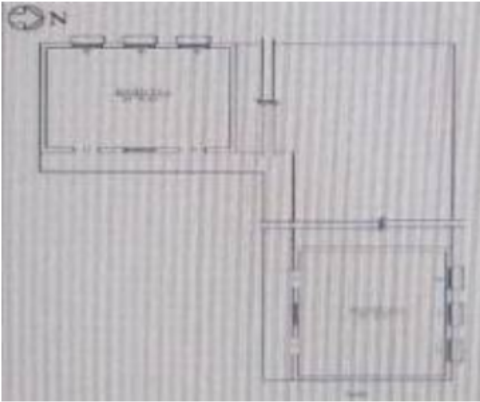

নির্বাচক নিবন্ধন আধিকারিকের স্বাক্ষর

Nazri Naksha

Google Map View

Polling Station Building Front View

Polling Station Front View

Cad View

Key MAP View

1 নাম : প্রতিভা কুমারী পান্ডা স্বামীর নাম: পঞ্চানন পান্ডা বাড়ির নং : জে/59এ বয়স : 40 লিঙ্গ : মহিলা	ZYR3385978 ফটো উপলব্ধ	2 নাম : রীতা (দে)দাস স্বামীর নাম: প্রদীপ দাস বাড়ির নং : J 62 বয়স : 49 লিঙ্গ : মহিলা	LMW2040426 ফটো উপলব্ধ	3 নাম : বন্টু অধিকারী পিতার নাম: এস এন অধিকারী বাড়ির নং : J/82 বয়স : 45 লিঙ্গ : পুরুষ	SCG1687573 ফটো উপলব্ধ
4 নাম : সূশান্ত অধিকারী পিতার নাম: সদানন্দ অধিকারী বাড়ির নং : 82 বয়স : 51 লিঙ্গ : পুরুষ	SCG3324951 ফটো উপলব্ধ	5 নাম : সীমা অধিকারী স্বামীর নাম: বন্টু অধিকারী বাড়ির নং : J/82 বয়স : 41 লিঙ্গ : মহিলা	SCG2582187 ফটো উপলব্ধ	6 নাম : রনু আচার্য্য পিতার নাম: ধনঞ্জয় আচার্য্য বাড়ির নং : J-EXTN1 বয়স : 59 লিঙ্গ : মহিলা	SCG1917665 ফটো উপলব্ধ
7 নাম : সঙ্গীতা কুন্ডু স্বামীর নাম: দেবশীষ কুন্ডু বাড়ির নং : J/99 বয়স : 46 লিঙ্গ : মহিলা	SCG2582179 ফটো উপলব্ধ	8 নাম : দেবশীষ কুন্ডু পিতার নাম: উপেন কুন্ডু বাড়ির নং : 99 বয়স : 46 লিঙ্গ : পুরুষ	LMW3293735 ফটো উপলব্ধ	9 নাম : মোসুমী কুণ্ডু স্বামীর নাম: গোপাল কুণ্ডু বাড়ির নং : 99 বয়স : 50 লিঙ্গ : মহিলা	WB/18/108/468454 ফটো উপলব্ধ
10 নাম : গোপাল কুণ্ডু পিতার নাম: অমল কুণ্ডু বাড়ির নং : 99 বয়স : 57 লিঙ্গ : পুরুষ	WB/18/108/468453 ফটো উপলব্ধ	11 নাম : আরতি কুণ্ডু পিতার নাম: সুবল কুণ্ডু বাড়ির নং : 99 বয়স : 59 লিঙ্গ : মহিলা	WB/18/108/468442 ফটো উপলব্ধ	12 নাম : দুলাল কুণ্ডু পিতার নাম: সুবল কুণ্ডু বাড়ির নং : 99 বয়স : 63 লিঙ্গ : পুরুষ	WB/18/108/468313 ফটো উপলব্ধ
13 নাম : কৌশিক কুণ্ডু পিতার নাম: উপেন কুণ্ডু বাড়ির নং : 99 বয়স : 49 লিঙ্গ : পুরুষ	WB/18/108/468358 ফটো উপলব্ধ	14 নাম : নিবেদিতা কুণ্ডু স্বামীর নাম: উপেন কুণ্ডু বাড়ির নং : 99 বয়স : 67 লিঙ্গ : মহিলা	WB/18/108/468359 ফটো উপলব্ধ	15 নাম : অর্পণ কুন্ডু পিতার নাম: অলক কুন্ডু বাড়ির নং : J/99 বয়স : 31 লিঙ্গ : পুরুষ	SCG2870079 ফটো উপলব্ধ
16 নাম : সঞ্জিতা কুণ্ডু পিতার নাম: দেবশীষ কুন্ডু বাড়ির নং : জে/৯৯ বয়স : 22 লিঙ্গ : মহিলা	SCG3495140 ফটো উপলব্ধ	17 নাম : অরিন্দ্র কুণ্ডু পিতার নাম: দেবশীষ কুণ্ডু বাড়ির নং : জে/৯৯ বয়স : 22 লিঙ্গ : পুরুষ	SCG3495173 ফটো উপলব্ধ	18 নাম : বেবী কুণ্ডু স্বামীর নাম: দুলাল কুণ্ডু বাড়ির নং : 99 বয়স : 57 লিঙ্গ : মহিলা	SCG3583770 ফটো উপলব্ধ
19 নাম : অর্পণ কুণ্ডু পিতার নাম: অলক কুণ্ডু বাড়ির নং : জে/99 বয়স : 25 লিঙ্গ : পুরুষ	SCG3409760 ফটো উপলব্ধ	20 নাম : বিশ্বজিৎ কুন্ডু পিতার নাম: অমল কুন্ডু বাড়ির নং : J/99 বয়স : 55 লিঙ্গ : পুরুষ	WB/18/108/468438 ফটো উপলব্ধ	21 নাম : হৃষীকেশ কুণ্ডু পিতার নাম: বিশ্বজিৎ কুণ্ডু বাড়ির নং : জে/99 বয়স : 23 লিঙ্গ : পুরুষ	SCG3649142 ফটো উপলব্ধ
22 নাম : গৌরী কর স্বামীর নাম: রবি কর বাড়ির নং : J-96 বয়স : 54 লিঙ্গ : মহিলা	LMW4980173 ফটো উপলব্ধ	23 নাম : প্রসেনজিৎ কর পিতার নাম: তন্ময় কর বাড়ির নং : 107 বয়স : 34 লিঙ্গ : পুরুষ	SCG1918531 ফটো উপলব্ধ	24 নাম : তন্ময় কর পিতার নাম: সুরেশ কর বাড়ির নং : 107 বয়স : 61 লিঙ্গ : পুরুষ	WB/18/108/468530 ফটো উপলব্ধ
25 নাম : শর্মিষ্ঠা কর পিতার নাম: অসিম কর বাড়ির নং : 16 বয়স : 50 লিঙ্গ : মহিলা	WB/18/108/468028 ফটো উপলব্ধ	26 নাম : অমিতাভ কর পিতার নাম: অসিম কর বাড়ির নং : 16 বয়স : 53 লিঙ্গ : পুরুষ	WB/18/108/468328 ফটো উপলব্ধ	27 নাম : মৃন্ময় কর পিতার নাম: সুরেশ কর বাড়ির নং : 107 বয়স : 56 লিঙ্গ : পুরুষ	SCG3210366 ফটো উপলব্ধ
28 নাম : মৈনাক কর পিতার নাম: মৃন্ময় কর বাড়ির নং : জে/107 বয়স : 22 লিঙ্গ : পুরুষ	SCG3608916 ফটো উপলব্ধ	29 নাম : মমতা কর স্বামীর নাম: তন্ময় কর বাড়ির নং : 107 বয়স : 52 লিঙ্গ : মহিলা	LMW3293933 ফটো উপলব্ধ	30 নাম : ত্রিদিব কর্মকার পিতার নাম: মানস কর্মকার বাড়ির নং : J/3 A বয়স : 27 লিঙ্গ : পুরুষ	SCG2963858 ফটো উপলব্ধ