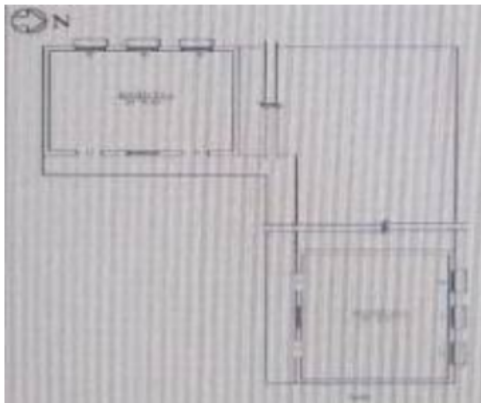

নির্বাচক নিবন্ধন আধিকারিকের স্বাক্ষর

Nazri Naksha

Google Map View

Polling Station Building Front View

Polling Station Front View

Cad View

Key MAP View

1 নাম : লতিকা রায় স্বামীর নাম : নীপল রায় বাড়ির নং : n0452 বয়স : 48 লিঙ্গ : মহিলা	SCG2915411 ফটো উপলব্ধ	2 নাম : নিত্য রায় পিতার নাম : পুষ্করানন্দ রায় বাড়ির নং : n0453 বয়স : 38 লিঙ্গ : পুরুষ	SCG2915429 ফটো উপলব্ধ	3 নাম : ধর্মদাস সরেন পিতার নাম : লাল সরেন বাড়ির নং : n0179 বয়স : 51 লিঙ্গ : পুরুষ	SCG3235900 ফটো উপলব্ধ
4 নাম : সোলামা সরেন স্বামীর নাম : ধর্মদাস সরেন বাড়ির নং : n0164 বয়স : 40 লিঙ্গ : মহিলা	SCG1688811 ফটো উপলব্ধ	5 নাম : শ্যামলী কর্মকার পিতার নাম : সত্য রঞ্জন কর্মকার বাড়ির নং : 0000 বয়স : 35 লিঙ্গ : মহিলা	SCG3425733 ফটো উপলব্ধ	6 নাম : অনিতা সাউ পিতার নাম : অচ্ছধর সাউ বাড়ির নং : 0000 বয়স : 41 লিঙ্গ : মহিলা	LMW4987236 ফটো উপলব্ধ
7 নাম : জয়দেব সরেন পিতার নাম : ধর্মা দাস বাড়ির নং : 00 বয়স : 23 লিঙ্গ : পুরুষ	SCG3425659 ফটো উপলব্ধ	8 নাম : জ্যোতিকা সাহা পিতার নাম : সঙ্গমিত্রা সাহা বাড়ির নং : 1 বয়স : 26 লিঙ্গ : পুরুষ	SCG3103660 ফটো উপলব্ধ	9 নাম : অভিপশা লালা পিতার নাম : জয়দীপ লালা বাড়ির নং : 1নং বয়স : 25 লিঙ্গ : মহিলা	SCG3229192 ফটো উপলব্ধ
10 নাম : দেবসিতা রায় পিতার নাম : দিলীপ রায় বাড়ির নং : প্রথম তল, 3 এ বয়স : 33 লিঙ্গ : মহিলা	NGW1448836 ফটো উপলব্ধ	11 নাম : অভিশেক চৌধুরী পিতার নাম : আশুতোষ চৌধুরী বাড়ির নং : 1ম তল, 3এ বয়স : 41 লিঙ্গ : পুরুষ	GLQ3975018 ফটো উপলব্ধ	12 নাম : বিশ্বনাথ দত্ত পিতার নাম : বিনোদ বিহারী দত্ত বাড়ির নং : 2 বয়স : 64 লিঙ্গ : পুরুষ	WB/18/108/567199 ফটো উপলব্ধ
13 নাম : সহদেব সরকার পিতার নাম : সত্যেন্দ্র মোহন সরকার বাড়ির নং : 2 বয়স : 56 লিঙ্গ : পুরুষ	LMW2010189 ফটো উপলব্ধ	14 নাম : ঋতম সরকার পিতার নাম : সহদেব সরকার বাড়ির নং : 2 বয়স : 25 লিঙ্গ : পুরুষ	SCG3285855 ফটো উপলব্ধ	15 নাম : অয়ন সোম পিতার নাম : মৃদুল সোম বাড়ির নং : 2 বয়স : 42 লিঙ্গ : পুরুষ	SCG1489863 ফটো উপলব্ধ
16 নাম : সীমা দত্ত স্বামীর নাম : বিশ্বনাথ দত্ত বাড়ির নং : 2 রাম ঠাকুর পার্ক বয়স : 51 লিঙ্গ : মহিলা	WB/18/108/567198 ফটো উপলব্ধ	17 নাম : অমিত দে পিতার নাম : অমলেন্দু দে বাড়ির নং : 3 বয়স : 58 লিঙ্গ : পুরুষ	SCG3548682 ফটো উপলব্ধ	18 নাম : তিস্তা দে পিতার নাম : অমিত দে বাড়ির নং : 3 অজন্তা পার্ক বয়স : 23 লিঙ্গ : মহিলা	SCG3572559 ফটো উপলব্ধ
19 নাম : সোমা মুখার্জী স্বামীর নাম : অমিত দে বাড়ির নং : 3, অজন্তা পার্ক বয়স : 57 লিঙ্গ : মহিলা	SCG3548658 ফটো উপলব্ধ	20 নাম : পায়েল দে স্বামীর নাম : শুভেন্দু দাশগুপ্ত বাড়ির নং : 3বী বয়স : 36 লিঙ্গ : মহিলা	SCG3290046 ফটো উপলব্ধ	21 নাম : পূর্ণিমা রায় স্বামীর নাম : সুদীপ রায় বাড়ির নং : 4 বয়স : 45 লিঙ্গ : মহিলা	LMW4877494 ফটো উপলব্ধ
22 নাম : অর্ধ্য রায় পিতার নাম : গৌতম রায় বাড়ির নং : 4 বয়স : 23 লিঙ্গ : পুরুষ	SCG3541612 ফটো উপলব্ধ	23 নাম : দেবজ্যোতি দত্ত পিতার নাম : চপল দত্ত বাড়ির নং : 4/1 বয়স : 49 লিঙ্গ : পুরুষ	LMW3344678 ফটো উপলব্ধ	24 নাম : প্রদ্যুৎ রায় পিতার নাম : পুলিন বিহারী রায় বাড়ির নং : 4/2 বয়স : 67 লিঙ্গ : পুরুষ	LMW4877486 ফটো উপলব্ধ
25 নাম : মল্লিকা রায় স্বামীর নাম : বিশ্বজিৎ রায় বাড়ির নং : 4/2 বয়স : 53 লিঙ্গ : মহিলা	LMW4638615 ফটো উপলব্ধ	26 নাম : জয়া রায় স্বামীর নাম : প্রদ্যুৎ রায় বাড়ির নং : 4/2 বয়স : 48 লিঙ্গ : মহিলা	SCG0809806 ফটো উপলব্ধ	27 নাম : শ্রাবনী রায় পিতার নাম : প্রদ্যুৎ রায় বাড়ির নং : 4/2 বয়স : 37 লিঙ্গ : মহিলা	SCG2706281 ফটো উপলব্ধ
28 নাম : আশিষ বিশ্বাস পিতার নাম : আশুতোষ বিশ্বাস বাড়ির নং : 4/34এ বয়স : 65 লিঙ্গ : পুরুষ	WB/37/264/370819 ফটো উপলব্ধ	29 নাম : পিয়ালী বিশ্বাস স্বামীর নাম : আশিষ বিশ্বাস বাড়ির নং : 4/34এ বয়স : 56 লিঙ্গ : মহিলা	WB/37/264/378820 ফটো উপলব্ধ	30 নাম : আলো বিশ্বাস স্বামীর নাম : সন্তোষ বিশ্বাস বাড়ির নং : 5 বয়স : 59 লিঙ্গ : মহিলা	SCG2744969 ফটো উপলব্ধ