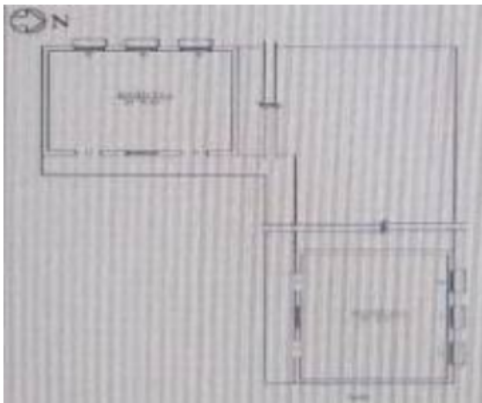

নির্বাচক নিবন্ধন আধিকারিকের স্বাক্ষর

Nazri Naksha

Google Map View

Polling Station Building Front View

Polling Station Front View

Cad View

Key MAP View

বিধানসভা নির্বাচনক্ষেত্রের নং, নাম : 150-যাদবপুর
ভাগ নং, নাম : 1-বাঘাযতীন সি ব্লক