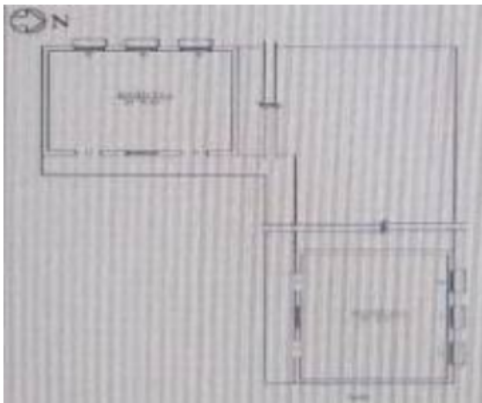

নির্বাচক নিবন্ধন আধিকারিকের স্বাক্ষর

Nazri Naksha

Google Map View

Polling Station Building Front View

Polling Station Front View

Cad View

Key MAP View

1 নাম : সুশান্ত ঘোষ পিতার নাম: সমরেন্দ্র নাথ ঘোষ বাড়ির নং : 1 বয়স : 59 লিঙ্গ : পুরুষ	KNH2561710 ফটো উপলব্ধ	2 নাম : রাখি ঘোষ পিতার নাম: সমরেন্দ্র নাথ ঘোষ বাড়ির নং : 1 বয়স : 55 লিঙ্গ : মহিলা	WB/23/151/387008 ফটো উপলব্ধ	3 নাম : তানিয়া ঘোষ স্বামীর নাম: সুশান্ত ঘোষ বাড়ির নং : 1 বয়স : 46 লিঙ্গ : মহিলা	KNH2561728 ফটো উপলব্ধ
4 নাম : প্রমিলা ঘোষ অন্যান্য: উৎপল ঘোষ বাড়ির নং : 1এ বয়স : 97 লিঙ্গ : মহিলা	SCG3217395 ফটো উপলব্ধ	5 নাম : রীনা ঘোষ পিতার নাম: অমরেন্দ্র নাথ ঘোষ বাড়ির নং : 1এ বয়স : 68 লিঙ্গ : মহিলা	SCG3657376 ফটো উপলব্ধ	6 নাম : উৎপল ঘোষ পিতার নাম: অমরেন্দ্র নাথ ঘোষ বাড়ির নং : 1এ বয়স : 64 লিঙ্গ : পুরুষ	SCG3657681 ফটো উপলব্ধ
7 নাম : তমাল ঘোষ পিতার নাম: অমরেন্দ্র নাথ ঘোষ বাড়ির নং : 1এ বয়স : 60 লিঙ্গ : পুরুষ	SCG3659505 ফটো উপলব্ধ	8 নাম : শবরী ঘোষ স্বামীর নাম: উৎপল ঘোষ বাড়ির নং : 1A বয়স : 55 লিঙ্গ : মহিলা	KNH2561702 ফটো উপলব্ধ	9 নাম : অরনী ঘোষ পিতার নাম: উৎপল ঘোষ বাড়ির নং : 1এ বয়স : 25 লিঙ্গ : পুরুষ	SCG3044146 ফটো উপলব্ধ
10 নাম : ওত্রিয়ো ঘোষ পিতার নাম: সুশান্ত ঘোষ বাড়ির নং : 1 নং বয়স : 22 লিঙ্গ : পুরুষ	SCG3513140 ফটো উপলব্ধ	11 নাম : অতনু ঘোষ পিতার নাম: জয়ন্ত ঘোষ বাড়ির নং : 2 বয়স : 65 লিঙ্গ : পুরুষ	WB/23/151/387011 ফটো উপলব্ধ	12 নাম : ভারতী ঘোষ স্বামীর নাম: অতনু ঘোষ বাড়ির নং : 2 বয়স : 62 লিঙ্গ : মহিলা	WB/23/151/387013 ফটো উপলব্ধ
13 নাম : চিত্রভানু ঘোষ পিতার নাম: জয়ন্ত ঘোষ বাড়ির নং : 2 বয়স : 58 লিঙ্গ : পুরুষ	WB/23/151/387012 ফটো উপলব্ধ	14 নাম : মদনমোহন সাহা পিতার নাম: চিত্তাহরন সাহা বাড়ির নং : 2 বয়স : 66 লিঙ্গ : পুরুষ	KNH6629034 ফটো উপলব্ধ	15 নাম : দোলেন সাহা স্বামীর নাম: মদন মোহন সাহা বাড়ির নং : 2 বয়স : 63 লিঙ্গ : মহিলা	KNH6714760 ফটো উপলব্ধ
16 নাম : ডলি সাহা স্বামীর নাম: নারায়ণ সাহা বাড়ির নং : 2 বয়স : 54 লিঙ্গ : মহিলা	WB/23/151/387015 ফটো উপলব্ধ	17 নাম : নান্টু সাহা পিতার নাম: নিরমল সাহা বাড়ির নং : 2 বয়স : 44 লিঙ্গ : পুরুষ	SCG1930684 ফটো উপলব্ধ	18 নাম : মৌসুমী সাহা পিতার নাম: নারায়ণ সাহা বাড়ির নং : 2 বয়স : 31 লিঙ্গ : মহিলা	SCG2910057 ফটো উপলব্ধ
19 নাম : মৌমিতা সাহা পিতার নাম: মদন মোহন সাহা বাড়ির নং : 2 বয়স : 28 লিঙ্গ : মহিলা	SCG2947257 ফটো উপলব্ধ	20 নাম : সঞ্জীব ভট্টাচার্য পিতার নাম: সত্যসরণ ভট্টাচার্য বাড়ির নং : 2/14 বয়স : 69 লিঙ্গ : পুরুষ	FLL3002383 ফটো উপলব্ধ	21 নাম : কিশোর কুমার বসু পিতার নাম: সুধাংশু মোহন বসু বাড়ির নং : 2A বয়স : 73 লিঙ্গ : পুরুষ	WB/22/155/213690 ফটো উপলব্ধ
22 নাম : শুক্লা বোস স্বামীর নাম: কিশোর কুমার বাসু বাড়ির নং : 2A বয়স : 65 লিঙ্গ : মহিলা	WB/22/155/213110 ফটো উপলব্ধ	23 নাম : সানন্দা বোস পিতার নাম: কিশোর কুমার বসু বাড়ির নং : 2A বয়স : 39 লিঙ্গ : মহিলা	DLR2545440 ফটো উপলব্ধ	24 নাম : অঞ্জলী ধর স্বামীর নাম: বিষ্ণুপদ ধর বাড়ির নং : 2A বয়স : 69 লিঙ্গ : মহিলা	WB/23/151/387019 ফটো উপলব্ধ
25 নাম : সত্যরঞ্জন ধর পিতার নাম: বিষ্ণুপদ ধর বাড়ির নং : 2A বয়স : 55 লিঙ্গ : পুরুষ	WB/23/151/387018 ফটো উপলব্ধ	26 নাম : অসিম ধর পিতার নাম: বিষ্ণুপদ ধর বাড়ির নং : 2A বয়স : 51 লিঙ্গ : পুরুষ	WB/23/151/387700 ফটো উপলব্ধ	27 নাম : সোমা ধর স্বামীর নাম: সত্যরঞ্জন ধর বাড়ির নং : 2A বয়স : 47 লিঙ্গ : মহিলা	SCG1692565 ফটো উপলব্ধ
28 নাম : মিঠু ধর স্বামীর নাম: অসিম ধর বাড়ির নং : 2A বয়স : 42 লিঙ্গ : মহিলা	KNH2739928 ফটো উপলব্ধ	29 নাম : চন্দনা পাল স্বামীর নাম: দিলীপ পাল বাড়ির নং : 3 বয়স : 81 লিঙ্গ : মহিলা	WB/23/151/387026 ফটো উপলব্ধ	30 নাম : জয় শংকর পাল পিতার নাম: সুকুমার পাল বাড়ির নং : 3 বয়স : 62 লিঙ্গ : পুরুষ	SCG3654258 ফটো উপলব্ধ