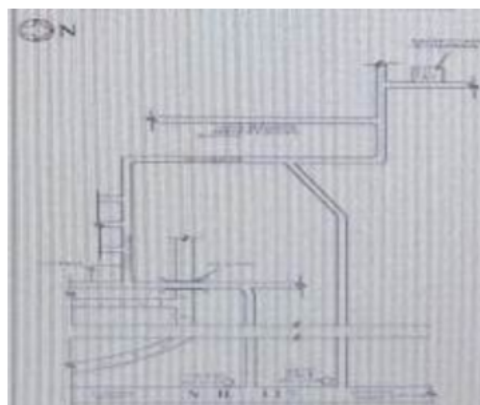

নির্বাচক নিবন্ধন আধিকারিকের স্বাক্ষর

Nazri Naksha

Google Map View

Polling Station Building Front View

Polling Station Front View

Cad View

Key MAP View

1 নাম : প্রিয়ভূষণ বন্দ্যোপাধ্যায় পিতার নাম: বিভূতি ব্যানার্জী বাড়ির নং : n0028 বয়স : 80 লিঙ্গ : পুরুষ	SCG3135092 ফটো উপলব্ধ	2 নাম : অর্চনা বন্দ্যোপাধ্যায় স্বামীর নাম: প্রিয় ব্যানার্জী বাড়ির নং : n0028 বয়স : 68 লিঙ্গ : মহিলা	SCG3135183 ফটো উপলব্ধ	3 নাম : সৌম্যব্রত ব্যানার্জী পিতার নাম: প্রিয়ভূষণ ব্যানার্জী বাড়ির নং : n0028 বয়স : 40 লিঙ্গ : পুরুষ	LMW3685211 ফটো উপলব্ধ
4 নাম : রূপক পাল পিতার নাম: গোবিন্দ পাল বাড়ির নং : n0042 বয়স : 43 লিঙ্গ : পুরুষ	LMW3101599 ফটো উপলব্ধ	5 নাম : শিবানী সাহা স্বামীর নাম: জ্যোতি সাহা বাড়ির নং : n0032 বয়স : 69 লিঙ্গ : মহিলা	WB/18/108/162426 ফটো উপলব্ধ	6 নাম : সৃজিত সাহা পিতার নাম: জ্যোতিলাল সাহা বাড়ির নং : n0032 বয়স : 44 লিঙ্গ : পুরুষ	LMW3101359 ফটো উপলব্ধ
7 নাম : সুবীর সরকার পিতার নাম: নরেশ সরকার বাড়ির নং : n0040 বয়স : 66 লিঙ্গ : পুরুষ	WB/18/108/162634 ফটো উপলব্ধ	8 নাম : কম্পনা সরকার স্বামীর নাম: সুবীর সরকার বাড়ির নং : n0040 বয়স : 60 লিঙ্গ : মহিলা	WB/18/108/162667 ফটো উপলব্ধ	9 নাম : অহিদ মহম্মদ পিতার নাম: হোসেন মহম্মদ বাড়ির নং : 1/49 বয়স : 70 লিঙ্গ : পুরুষ	LMW2081966 ফটো উপলব্ধ
10 নাম : কবিতা দাস স্বামীর নাম: খোকন দাস বাড়ির নং : 1A বয়স : 49 লিঙ্গ : মহিলা	KNH2166973 ফটো উপলব্ধ	11 নাম : অশোক দাস পিতার নাম: সুবল দাস বাড়ির নং : 1/এ বয়স : 56 লিঙ্গ : পুরুষ	SCG3429412 ফটো উপলব্ধ	12 নাম : ডলি দাস স্বামীর নাম: বাবুনি দাস বাড়ির নং : 1/A বয়স : 56 লিঙ্গ : মহিলা	WB/18/108/162326 ফটো উপলব্ধ
13 নাম : রিমা দাস পিতার নাম: বাবুনি দাস বাড়ির নং : 1/A বয়স : 30 লিঙ্গ : মহিলা	SCG2441475 ফটো উপলব্ধ	14 নাম : অনিকেশ দাস পিতার নাম: কালিপদ দাস বাড়ির নং : 1/A বয়স : 27 লিঙ্গ : পুরুষ	SCG3013810 ফটো উপলব্ধ	15 নাম : শ্রীমা দাস মায়ের নাম: ডলি দাস বাড়ির নং : 1/এ বয়স : 24 লিঙ্গ : মহিলা	SCG3202678 ফটো উপলব্ধ
16 নাম : অনিরুদ্ধ দাস পিতার নাম: অশোক দাস বাড়ির নং : 1/এ বয়স : 22 লিঙ্গ : পুরুষ	SCG3509726 ফটো উপলব্ধ	17 নাম : সৌমদীপ দাস পিতার নাম: খোকন দাস বাড়ির নং : 1/এ বয়স : 21 লিঙ্গ : পুরুষ	SCG3559168 ফটো উপলব্ধ	18 নাম : মাধাই দাস পিতার নাম: শংকর দাস বাড়ির নং : 2 বয়স : 51 লিঙ্গ : পুরুষ	SCG3496734 ফটো উপলব্ধ
19 নাম : গীতাজ্জলী খাটুয়া স্বামীর নাম: বিন্দুপদ খাটুয়া বাড়ির নং : 2/166 বয়স : 65 লিঙ্গ : মহিলা	SCG3501459 ফটো উপলব্ধ	20 নাম : রঞ্জিত খাটুয়া পিতার নাম: বিন্দুপদ খাটুয়া বাড়ির নং : 2/166 বয়স : 47 লিঙ্গ : পুরুষ	SCG3501418 ফটো উপলব্ধ	21 নাম : বার্না খাটুয়া স্বামীর নাম: রঞ্জিত খাটুয়া বাড়ির নং : 2/166 বয়স : 43 লিঙ্গ : মহিলা	SCG3501426 ফটো উপলব্ধ
22 নাম : সবিতা চৌধুরী পিতার নাম: নারায়ন চৌধুরী বাড়ির নং : 3 বয়স : 41 লিঙ্গ : মহিলা	SCG2913796 ফটো উপলব্ধ	23 নাম : টুম্পা চৌধুরী পিতার নাম: নারায়ন চৌধুরী বাড়ির নং : 3 বয়স : 40 লিঙ্গ : মহিলা	SCG2913788 ফটো উপলব্ধ	24 নাম : সোমা চৌধুরী পিতার নাম: নারায়ন চৌধুরী বাড়ির নং : 3 বয়স : 37 লিঙ্গ : মহিলা	SCG2913770 ফটো উপলব্ধ
25 নাম : আকাশ চৌধুরী মায়ের নাম: মায়ী চৌধুরী বাড়ির নং : 3 বয়স : 27 লিঙ্গ : পুরুষ	SCG3017282 ফটো উপলব্ধ	26 নাম : কানন দাস পিতার নাম: সুরেন্দ্র দাস বাড়ির নং : 3 বয়স : 54 লিঙ্গ : মহিলা	WB/18/108/162366 ফটো উপলব্ধ	27 নাম : প্রদীপ দাস পিতার নাম: সুরেন্দ্র দাস বাড়ির নং : 3 বয়স : 52 লিঙ্গ : পুরুষ	WB/18/108/162668 ফটো উপলব্ধ
28 নাম : প্রতীক দাস পিতার নাম: প্রদীপ দাস বাড়ির নং : 4 বয়স : 20 লিঙ্গ : পুরুষ	SCG3627783 ফটো উপলব্ধ	29 নাম : মিঠু গায়ন চৌধুরী স্বামীর নাম: মহাদেব চৌধুরী বাড়ির নং : 3 বয়স : 41 লিঙ্গ : মহিলা	SCG2441590 ফটো উপলব্ধ	30 নাম : সুরজিৎ মন্ডল পিতার নাম: রমেন মন্ডল বাড়ির নং : 3 বয়স : 30 লিঙ্গ : পুরুষ	SCG2658516 ফটো উপলব্ধ