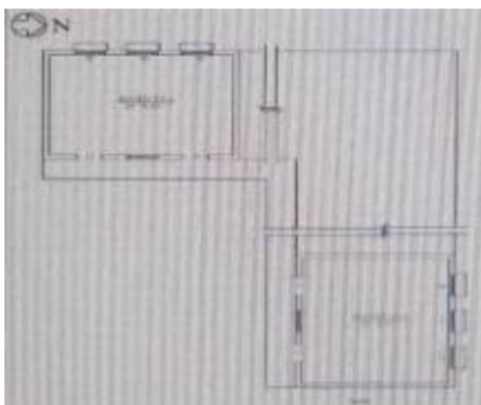

নির্বাচক নিবন্ধন আধিকারিকের স্বাক্ষর

Nazri Naksha

Google Map View

Polling Station Building Front View

Polling Station Front View

Cad View

Key MAP View

1 নাম : প্রিয়ভূষণ বন্দ্যোপাধ্যায় পিতার নাম: বিভূতি ব্যানার্জী বাড়ির নং : n0028 বয়স : 80 লিঙ্গ : পুরুষ	SCG3135092 ফটো উপলব্ধ	2 নাম : অর্চনা বন্দ্যোপাধ্যায় স্বামীর নাম: প্রিয় ব্যানার্জী বাড়ির নং : n0028 বয়স : 68 লিঙ্গ : মহিলা	SCG3135183 ফটো উপলব্ধ	3 নাম : সৌম্যব্রত ব্যানার্জী পিতার নাম: প্রিয়ভূষণ ব্যানার্জী বাড়ির নং : n0028 বয়স : 40 লিঙ্গ : পুরুষ	LMW3685211 ফটো উপলব্ধ
4 নাম : রূপক পাল পিতার নাম: গোবিন্দ পাল বাড়ির নং : n0042 বয়স : 43 লিঙ্গ : পুরুষ	LMW3101599 ফটো উপলব্ধ	5 নাম : শিবানী সাহা স্বামীর নাম: জ্যোতি সাহা বাড়ির নং : n0032 বয়স : 69 লিঙ্গ : মহিলা	WB/18/108/162426 ফটো উপলব্ধ	6 নাম : সৃজিত সাহা পিতার নাম: জ্যোতিলাল সাহা বাড়ির নং : n0032 বয়স : 44 লিঙ্গ : পুরুষ	LMW3101359 ফটো উপলব্ধ
7 নাম : সুবীর সরকার পিতার নাম: নরেশ সরকার বাড়ির নং : n0040 বয়স : 66 লিঙ্গ : পুরুষ	WB/18/108/162634 ফটো উপলব্ধ	8 নাম : কম্পনা সরকার স্বামীর নাম: সুবীর সরকার বাড়ির নং : n0040 বয়স : 60 লিঙ্গ : মহিলা	WB/18/108/162667 ফটো উপলব্ধ	9 নাম : অহিদ মহম্মদ পিতার নাম: হোসেন মহম্মদ বাড়ির নং : 1/49 বয়স : 70 লিঙ্গ : পুরুষ	LMW2081966 ফটো উপলব্ধ
10 নাম : কবিতা দাস স্বামীর নাম: খোকন দাস বাড়ির নং : 1A বয়স : 49 লিঙ্গ : মহিলা	KNH2166973 ফটো উপলব্ধ	11 নাম : অশোক দাস পিতার নাম: সুবল দাস বাড়ির নং : 1/এ বয়স : 56 লিঙ্গ : পুরুষ	SCG3429412 ফটো উপলব্ধ	12 নাম : ডলি দাস স্বামীর নাম: বাবুনি দাস বাড়ির নং : 1/A বয়স : 56 লিঙ্গ : মহিলা	WB/18/108/162326 ফটো উপলব্ধ
13 নাম : রিমা দাস পিতার নাম: বাবুনি দাস বাড়ির নং : 1/A বয়স : 30 লিঙ্গ : মহিলা	SCG2441475 ফটো উপলব্ধ	14 নাম : অনিকেশ দাস পিতার নাম: কালিপদ দাস বাড়ির নং : 1/A বয়স : 27 লিঙ্গ : পুরুষ	SCG3013810 ফটো উপলব্ধ	15 নাম : শ্রীমা দাস মায়ের নাম: ডলি দাস বাড়ির নং : 1/এ বয়স : 24 লিঙ্গ : মহিলা	SCG3202678 ফটো উপলব্ধ
16 নাম : অনিরুদ্ধ দাস পিতার নাম: অশোক দাস বাড়ির নং : 1/এ বয়স : 22 লিঙ্গ : পুরুষ	SCG3509726 ফটো উপলব্ধ	17 নাম : সৌমদীপ দাস পিতার নাম: খোকন দাস বাড়ির নং : 1/এ বয়স : 21 লিঙ্গ : পুরুষ	SCG3559168 ফটো উপলব্ধ	18 নাম : মাধাই দাস পিতার নাম: শংকর দাস বাড়ির নং : 2 বয়স : 51 লিঙ্গ : পুরুষ	SCG3496734 ফটো উপলব্ধ
19 নাম : গীতাজ্জলী খাটুয়া স্বামীর নাম: বিন্দুপদ খাটুয়া বাড়ির নং : 2/166 বয়স : 65 লিঙ্গ : মহিলা	SCG3501459 ফটো উপলব্ধ	20 নাম : রঞ্জিত খাটুয়া পিতার নাম: বিন্দুপদ খাটুয়া বাড়ির নং : 2/166 বয়স : 47 লিঙ্গ : পুরুষ	SCG3501418 ফটো উপলব্ধ	21 নাম : বার্না খাটুয়া স্বামীর নাম: রঞ্জিত খাটুয়া বাড়ির নং : 2/166 বয়স : 43 লিঙ্গ : মহিলা	SCG3501426 ফটো উপলব্ধ
22 নাম : সবিতা চৌধুরী পিতার নাম: নারায়ন চৌধুরী বাড়ির নং : 3 বয়স : 41 লিঙ্গ : মহিলা	SCG2913796 ফটো উপলব্ধ	23 নাম : টুম্পা চৌধুরী পিতার নাম: নারায়ন চৌধুরী বাড়ির নং : 3 বয়স : 40 লিঙ্গ : মহিলা	SCG2913788 ফটো উপলব্ধ	24 নাম : সোমা চৌধুরী পিতার নাম: নারায়ন চৌধুরী বাড়ির নং : 3 বয়স : 37 লিঙ্গ : মহিলা	SCG2913770 ফটো উপলব্ধ
25 নাম : আকাশ চৌধুরী মায়ের নাম: মায়ী চৌধুরী বাড়ির নং : 3 বয়স : 27 লিঙ্গ : পুরুষ	SCG3017282 ফটো উপলব্ধ	26 নাম : কানন দাস পিতার নাম: সুরেন্দ্র দাস বাড়ির নং : 3 বয়স : 54 লিঙ্গ : মহিলা	WB/18/108/162366 ফটো উপলব্ধ	27 নাম : প্রদীপ দাস পিতার নাম: সুরেন্দ্র দাস বাড়ির নং : 3 বয়স : 52 লিঙ্গ : পুরুষ	WB/18/108/162668 ফটো উপলব্ধ
28 নাম : প্রতীক দাস পিতার নাম: প্রদীপ দাস বাড়ির নং : 4 বয়স : 20 লিঙ্গ : পুরুষ	SCG3627783 ফটো উপলব্ধ	29 নাম : মিঠু গায়ন চৌধুরী স্বামীর নাম: মহাদেব চৌধুরী বাড়ির নং : 3 বয়স : 41 লিঙ্গ : মহিলা	SCG2441590 ফটো উপলব্ধ	30 নাম : সুরজিৎ মন্ডল পিতার নাম: রমেন মন্ডল বাড়ির নং : 3 বয়স : 30 লিঙ্গ : পুরুষ	SCG2658516 ফটো উপলব্ধ