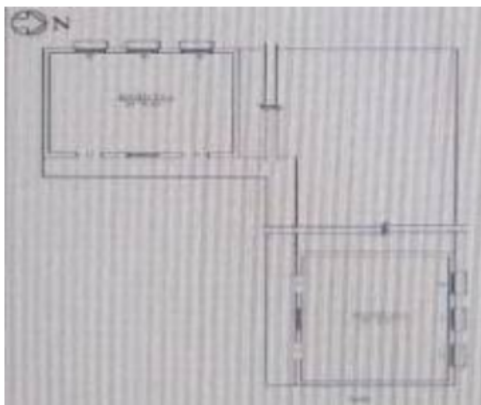

নির্বাচক নিবন্ধন আধিকারিকের স্বাক্ষর

Nazri Naksha

Google Map View

Polling Station Building Front View

Polling Station Front View

Cad View

Key MAP View

বিধানসভা নির্বাচনক্ষেত্রের নং, নাম : 150-যাদবপুর
ভাগ নং, নাম : 1-রিজেন্ট এষ্টেট (লায়লকা মাঠ) প্রেমিসেস . নং . 1 - 186 .