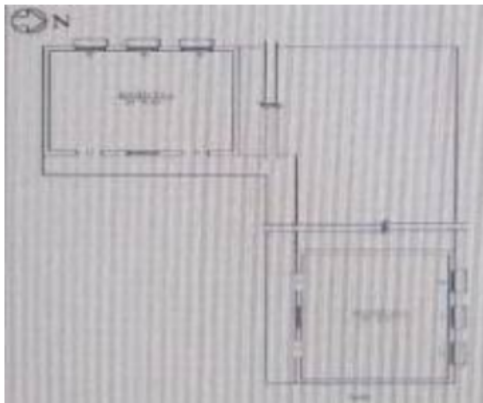

নির্বাচক নিবন্ধন আধিকারিকের স্বাক্ষর

Nazri Naksha

Google Map View

Polling Station Building Front View

Polling Station Front View

Cad View

Key MAP View

1	KNH0759944	ফটো উপলব্ধ	2	KNH2579829	ফটো উপলব্ধ	3	KNH2581080	ফটো উপলব্ধ
নাম : ভাবন চন্দ্র দে ধারা পিতার নাম: চিত্তাহরণ দে ধারা বাড়ির নং : n0014 বয়স : 64 লিঙ্গ : পুরুষ			নাম : চৈতালী দে ধারা স্বামীর নাম: ভবন চন্দ্র দে ধারা বাড়ির নং : 3/21 বয়স : 51 লিঙ্গ : মহিলা			নাম : প্রদীপ কুমার দত্ত পিতার নাম: ননী গোপাল দত্ত বাড়ির নং : n0032 বয়স : 67 লিঙ্গ : পুরুষ		
4	KNH6809495	ফটো উপলব্ধ	5	KNH0760314	ফটো উপলব্ধ	6	KNH2581049	ফটো উপলব্ধ
নাম : আশীষ ঘোষ পিতার নাম: শেখর রঞ্জন ঘোষ বাড়ির নং : n0016 বয়স : 44 লিঙ্গ : পুরুষ			নাম : মধুছন্দা গুহ স্বামীর নাম: হিরন্ময় গুহ বাড়ির নং : n0021 বয়স : 69 লিঙ্গ : মহিলা			নাম : ঐন্দ্রী গুহ পিতার নাম: হিরন্ময় গুহ বাড়ির নং : n0021 বয়স : 42 লিঙ্গ : মহিলা		
7	KNH2952828	ফটো উপলব্ধ	8	SCG3124427	ফটো উপলব্ধ	9	KNH0759415	ফটো উপলব্ধ
নাম : উষা মৈত্র স্বামীর নাম: নিখিল রঞ্জন মৈত্র বাড়ির নং : n0077 বয়স : 82 লিঙ্গ : মহিলা			নাম : চিরঞ্জীব মুখার্জী পিতার নাম: ভাস্কর মুখার্জী বাড়ির নং : n0048 বয়স : 48 লিঙ্গ : পুরুষ			নাম : দেবাশিস সেনগুপ্ত পিতার নাম: বাসুদেব সেনগুপ্ত বাড়ির নং : n0005 বয়স : 66 লিঙ্গ : পুরুষ		
10	KNH2579670	ফটো উপলব্ধ	11	SCG2768398	ফটো উপলব্ধ	12	SCG3047503	ফটো উপলব্ধ
নাম : সোমা সেনগুপ্তা স্বামীর নাম: দেবাশিস সেনগুপ্ত বাড়ির নং : n0005 বয়স : 60 লিঙ্গ : মহিলা			নাম : প্রিয়ান্বিতা কুন্ডু পিতার নাম: স্বপন কুন্ডু বাড়ির নং : 3/1E বয়স : 29 লিঙ্গ : মহিলা			নাম : পুষ্পীতা পথী পিতার নাম: নারায়ণ পথী বাড়ির নং : ৩/৩সি বয়স : 28 লিঙ্গ : মহিলা		
13	SCG3243086	ফটো উপলব্ধ	14	SCG3243094	ফটো উপলব্ধ	15	KNH0759142	ফটো উপলব্ধ
নাম : নবারুণ সরকার মায়ের নাম: এষা সরকার বাড়ির নং : 3/8 বয়স : 28 লিঙ্গ : পুরুষ			নাম : অতলাত্ত সরকার মায়ের নাম: এষা সরকার বাড়ির নং : 3/8 বয়স : 25 লিঙ্গ : পুরুষ			নাম : কনকলতা মজুমদার স্বামীর নাম: কেশব মজুমদার বাড়ির নং : 3/11 বয়স : 91 লিঙ্গ : মহিলা		
16	KNH0759159	ফটো উপলব্ধ	17	KNH0759175	ফটো উপলব্ধ	18	KNH0759167	ফটো উপলব্ধ
নাম : পঙ্কজ মজুমদার পিতার নাম: কেশব মজুমদার বাড়ির নং : 3/11 বয়স : 66 লিঙ্গ : পুরুষ			নাম : দেবব্রত মজুমদার পিতার নাম: কেশব মজুমদার বাড়ির নং : 3/11 বয়স : 62 লিঙ্গ : পুরুষ			নাম : দীপিকা মজুমদার স্বামীর নাম: পঙ্কজ মজুমদার বাড়ির নং : 3/11 বয়স : 58 লিঙ্গ : মহিলা		
19	SCG1939255	ফটো উপলব্ধ	20	SCG1939263	ফটো উপলব্ধ	21	SCG2348514	ফটো উপলব্ধ
নাম : নীলতপল মজুমদার পিতার নাম: কেশব চন্দ্র মজুমদার বাড়ির নং : 3/11 বয়স : 72 লিঙ্গ : পুরুষ			নাম : মুকলীতা মজুমদার স্বামীর নাম: নীলতপল মজুমদার বাড়ির নং : 3/11 বয়স : 62 লিঙ্গ : মহিলা			নাম : সায়ক মজুমদার পিতার নাম: পঙ্কজ মজুমদার বাড়ির নং : 3/11 বয়স : 32 লিঙ্গ : পুরুষ		
22	SCG2966224	ফটো উপলব্ধ	23	KNH0759183	ফটো উপলব্ধ	24	KNH0759209	ফটো উপলব্ধ
নাম : দেবার্ক মজুমদার পিতার নাম: দেবব্রত মজুমদার বাড়ির নং : 3/11 বয়স : 27 লিঙ্গ : পুরুষ			নাম : রামকৃষ্ণ দত্ত পিতার নাম: জনশ্রী দত্ত বাড়ির নং : 3/12 বয়স : 82 লিঙ্গ : পুরুষ			নাম : পুষ্প দত্ত স্বামীর নাম: রামকৃষ্ণ দত্ত বাড়ির নং : 3/12 বয়স : 73 লিঙ্গ : মহিলা		
25	KNH0759191	ফটো উপলব্ধ	26	WB/23/151/438006	ফটো উপলব্ধ	27	KNH0759217	ফটো উপলব্ধ
নাম : মীরা দত্ত স্বামীর নাম: রামকৃষ্ণ দত্ত বাড়ির নং : 3/12 বয়স : 73 লিঙ্গ : মহিলা			নাম : বিনা দত্ত পিতার নাম: অজিত দত্ত বাড়ির নং : 3/12 বয়স : 66 লিঙ্গ : পুরুষ			নাম : রাজু দত্ত পিতার নাম: রামকৃষ্ণ দত্ত বাড়ির নং : 3/12 বয়স : 49 লিঙ্গ : পুরুষ		
28	KNH6637771	ফটো উপলব্ধ	29	KNH6807929	ফটো উপলব্ধ	30	KNH0759266	ফটো উপলব্ধ
নাম : পুতুল দত্ত স্বামীর নাম: রতন দত্ত বাড়ির নং : 3/12 বয়স : 49 লিঙ্গ : মহিলা			নাম : শম্পা দত্ত স্বামীর নাম: রাজু দত্ত বাড়ির নং : 3/12 বয়স : 43 লিঙ্গ : মহিলা			নাম : স্বপ্না তপাদার স্বামীর নাম: শঙ্কর তপাদার বাড়ির নং : 3/12 বয়স : 60 লিঙ্গ : মহিলা		