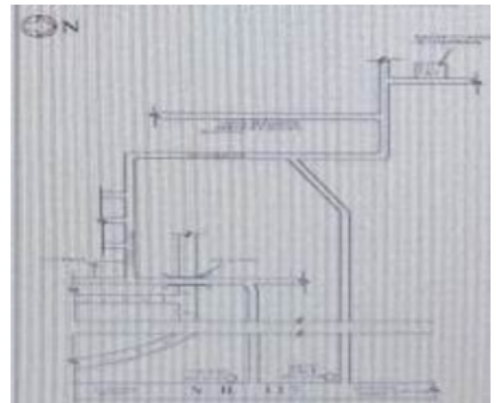

নির্বাচক নিবন্ধন আধিকারিকের স্বাক্ষর

Nazri Naksha

Google Map View

Polling Station Building Front View

Polling Station Front View

Cad View

Key MAP View

1	KNH0759944	ফটো উপলব্ধ	2	KNH2579829	ফটো উপলব্ধ	3	KNH2581080	ফটো উপলব্ধ
নাম : ভাবন চন্দ্র দে ধারা পিতার নাম: চিত্তাহরণ দে ধারা বাড়ির নং : n0014 বয়স : 64 লিঙ্গ : পুরুষ			নাম : চৈতালী দে ধারা স্বামীর নাম: ভবন চন্দ্র দে ধারা বাড়ির নং : 3/21 বয়স : 51 লিঙ্গ : মহিলা			নাম : প্রদীপ কুমার দত্ত পিতার নাম: ননী গোপাল দত্ত বাড়ির নং : n0032 বয়স : 67 লিঙ্গ : পুরুষ		
4	KNH6809495	ফটো উপলব্ধ	5	KNH0760314	ফটো উপলব্ধ	6	KNH2581049	ফটো উপলব্ধ
নাম : আশীষ ঘোষ পিতার নাম: শেখর রঞ্জন ঘোষ বাড়ির নং : n0016 বয়স : 44 লিঙ্গ : পুরুষ			নাম : মধুছন্দা গুহ স্বামীর নাম: হিরন্ময় গুহ বাড়ির নং : n0021 বয়স : 69 লিঙ্গ : মহিলা			নাম : ঐন্দ্রী গুহ পিতার নাম: হিরন্ময় গুহ বাড়ির নং : n0021 বয়স : 42 লিঙ্গ : মহিলা		
7	KNH2952828	ফটো উপলব্ধ	8	SCG3124427	ফটো উপলব্ধ	9	KNH0759415	ফটো উপলব্ধ
নাম : উষা মৈত্র স্বামীর নাম: নিখিল রঞ্জন মৈত্র বাড়ির নং : n0077 বয়স : 82 লিঙ্গ : মহিলা			নাম : চিরঞ্জীব মুখার্জী পিতার নাম: ভাস্কর মুখার্জী বাড়ির নং : n0048 বয়স : 48 লিঙ্গ : পুরুষ			নাম : দেবাশিস সেনগুপ্ত পিতার নাম: বাসুদেব সেনগুপ্ত বাড়ির নং : n0005 বয়স : 66 লিঙ্গ : পুরুষ		
10	KNH2579670	ফটো উপলব্ধ	11	SCG2768398	ফটো উপলব্ধ	12	SCG3047503	ফটো উপলব্ধ
নাম : সোমা সেনগুপ্তা স্বামীর নাম: দেবাশিস সেনগুপ্ত বাড়ির নং : n0005 বয়স : 60 লিঙ্গ : মহিলা			নাম : প্রিয়ান্বিতা কুন্ডু পিতার নাম: স্বপন কুন্ডু বাড়ির নং : 3/1E বয়স : 29 লিঙ্গ : মহিলা			নাম : পুষ্পীতা পথী পিতার নাম: নারায়ণ পথী বাড়ির নং : ৩/৩সি বয়স : 28 লিঙ্গ : মহিলা		
13	SCG3243086	ফটো উপলব্ধ	14	SCG3243094	ফটো উপলব্ধ	15	KNH0759142	ফটো উপলব্ধ
নাম : নবারুণ সরকার মায়ের নাম: এষা সরকার বাড়ির নং : 3/8 বয়স : 28 লিঙ্গ : পুরুষ			নাম : অতলাত্ত সরকার মায়ের নাম: এষা সরকার বাড়ির নং : 3/8 বয়স : 25 লিঙ্গ : পুরুষ			নাম : কনকলতা মজুমদার স্বামীর নাম: কেশব মজুমদার বাড়ির নং : 3/11 বয়স : 91 লিঙ্গ : মহিলা		
16	KNH0759159	ফটো উপলব্ধ	17	KNH0759175	ফটো উপলব্ধ	18	KNH0759167	ফটো উপলব্ধ
নাম : পঙ্কজ মজুমদার পিতার নাম: কেশব মজুমদার বাড়ির নং : 3/11 বয়স : 66 লিঙ্গ : পুরুষ			নাম : দেবব্রত মজুমদার পিতার নাম: কেশব মজুমদার বাড়ির নং : 3/11 বয়স : 62 লিঙ্গ : পুরুষ			নাম : দীপিকা মজুমদার স্বামীর নাম: পঙ্কজ মজুমদার বাড়ির নং : 3/11 বয়স : 58 লিঙ্গ : মহিলা		
19	SCG1939255	ফটো উপলব্ধ	20	SCG1939263	ফটো উপলব্ধ	21	SCG2348514	ফটো উপলব্ধ
নাম : নীলতপল মজুমদার পিতার নাম: কেশব চন্দ্র মজুমদার বাড়ির নং : 3/11 বয়স : 72 লিঙ্গ : পুরুষ			নাম : মুকলীতা মজুমদার স্বামীর নাম: নীলতপল মজুমদার বাড়ির নং : 3/11 বয়স : 62 লিঙ্গ : মহিলা			নাম : সায়ক মজুমদার পিতার নাম: পঙ্কজ মজুমদার বাড়ির নং : 3/11 বয়স : 32 লিঙ্গ : পুরুষ		
22	SCG2966224	ফটো উপলব্ধ	23	KNH0759183	ফটো উপলব্ধ	24	KNH0759209	ফটো উপলব্ধ
নাম : দেবার্ক মজুমদার পিতার নাম: দেবব্রত মজুমদার বাড়ির নং : 3/11 বয়স : 27 লিঙ্গ : পুরুষ			নাম : রামকৃষ্ণ দত্ত পিতার নাম: জনশ্রী দত্ত বাড়ির নং : 3/12 বয়স : 82 লিঙ্গ : পুরুষ			নাম : পুষ্প দত্ত স্বামীর নাম: রামকৃষ্ণ দত্ত বাড়ির নং : 3/12 বয়স : 73 লিঙ্গ : মহিলা		
25	KNH0759191	ফটো উপলব্ধ	26	WB/23/151/438006	ফটো উপলব্ধ	27	KNH0759217	ফটো উপলব্ধ
নাম : মীরা দত্ত স্বামীর নাম: রামকৃষ্ণ দত্ত বাড়ির নং : 3/12 বয়স : 73 লিঙ্গ : মহিলা			নাম : বিনা দত্ত পিতার নাম: অজিত দত্ত বাড়ির নং : 3/12 বয়স : 66 লিঙ্গ : পুরুষ			নাম : রাজু দত্ত পিতার নাম: রামকৃষ্ণ দত্ত বাড়ির নং : 3/12 বয়স : 49 লিঙ্গ : পুরুষ		
28	KNH6637771	ফটো উপলব্ধ	29	KNH6807929	ফটো উপলব্ধ	30	KNH0759266	ফটো উপলব্ধ
নাম : পুতুল দত্ত স্বামীর নাম: রতন দত্ত বাড়ির নং : 3/12 বয়স : 49 লিঙ্গ : মহিলা			নাম : শম্পা দত্ত স্বামীর নাম: রাজু দত্ত বাড়ির নং : 3/12 বয়স : 43 লিঙ্গ : মহিলা			নাম : স্বপ্না তপাদার স্বামীর নাম: শঙ্কর তপাদার বাড়ির নং : 3/12 বয়স : 60 লিঙ্গ : মহিলা		