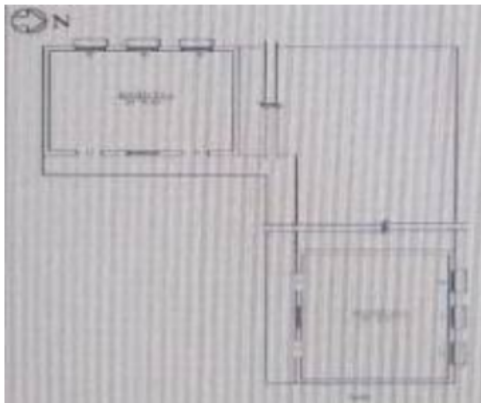

নির্বাচক নিবন্ধন আধিকারিকের স্বাক্ষর

Nazri Naksha

Google Map View

Polling Station Building Front View

Polling Station Front View

Cad View

Key MAP View

1	SCG3145810	নাম : পৌতম মজুমদার পিতার নাম: প্রানপোপাল মজুমদার বাড়ির নং : n0096 বয়স : 64 লিঙ্গ : পুরুষ	ফটো উপলব্ধ	2	SCG3145802	নাম : কাকলী মজুমদার স্বামীর নাম: পৌতম মজুমদার বাড়ির নং : n0096 বয়স : 60 লিঙ্গ : মহিলা	ফটো উপলব্ধ	3	SCG3395241	নাম : কোয়েল চৌধুরী পিতার নাম: বরণ চৌধুরী বাড়ির নং : 1/137 বা বয়স : 26 লিঙ্গ : মহিলা	ফটো উপলব্ধ
4	SCG3242906	নাম : ত্রীয়াশা বণিক পিতার নাম: সঙ্কর বণিক বাড়ির নং : 2/2 বয়স : 27 লিঙ্গ : মহিলা	ফটো উপলব্ধ	# 5	SCG3242880	নাম : সাগ্নিক সিনহা রায় পিতার নাম: দেবশীষ সিনহা রায় বাড়ির নং : 2/219 বয়স : 24 লিঙ্গ : পুরুষ	ফটো উপলব্ধ	6	YMM1266998	নাম : শ্রমদা দত্ত রায় পিতার নাম: অমলেশ দত্ত রায় বাড়ির নং : 2/20এফ/1 বয়স : 34 লিঙ্গ : মহিলা	ফটো উপলব্ধ
7	SCG3268968	নাম : পল্লবী রায় স্বামীর নাম: বিশ্বজিৎ রায় বাড়ির নং : 2/25 বয়স : 33 লিঙ্গ : মহিলা	ফটো উপলব্ধ	8	SCG2585446	নাম : শুভম সাহা পিতার নাম: শান্তি সাহা বাড়ির নং : 2/53 বয়স : 30 লিঙ্গ : পুরুষ	ফটো উপলব্ধ	9	CKW5184122	নাম : শিখা বাগ পিতার নাম: শঙ্কর বাগ বাড়ির নং : 2/98 বয়স : 40 লিঙ্গ : মহিলা	ফটো উপলব্ধ
10	SCG3054129	নাম : ঋসিরাজ আচারিয়া পিতার নাম: তিতাস আচারিয়া বাড়ির নং : ২/১৩৬বী বয়স : 25 লিঙ্গ : পুরুষ	ফটো উপলব্ধ	11	SCG2967339	নাম : গুরু চান্দ বিশ্বাস পিতার নাম: শান্তিরঞ্জন বিশ্বাস বাড়ির নং : 2/165 বয়স : 33 লিঙ্গ : পুরুষ	ফটো উপলব্ধ	12	SCG2967321	নাম : হরিচাঁদ বিশ্বাস পিতার নাম: শান্তি রঞ্জন বিশ্বাস বাড়ির নং : 2/165/1 বয়স : 38 লিঙ্গ : পুরুষ	ফটো উপলব্ধ
13	WB/23/151/501368	নাম : শেপালী মুখার্জী স্বামীর নাম: মৃত্যুঞ্জয় মুখার্জী বাড়ির নং : 2/209 বয়স : 81 লিঙ্গ : মহিলা	ফটো উপলব্ধ	14	SCG3320512	নাম : সুমিত্রা পাল স্বামীর নাম: দীপক কুমার পাল বাড়ির নং : 2/211এ বয়স : 46 লিঙ্গ : মহিলা	ফটো উপলব্ধ	15	KNH0870097	নাম : স্বপ্না পোদ্দার স্বামীর নাম: সুভাষ পোদ্দার বাড়ির নং : 2/216 বয়স : 62 লিঙ্গ : মহিলা	ফটো উপলব্ধ
16	SCG3328093	নাম : মিনতী পোদ্দার পিতার নাম: মনোরঞ্জন পোদ্দার বাড়ির নং : 2/216 বয়স : 61 লিঙ্গ : মহিলা	ফটো উপলব্ধ	17	SCG1951557	নাম : দেবযানী পোদ্দার স্বামীর নাম: সমীর পোদ্দার বাড়ির নং : 2/216 বয়স : 53 লিঙ্গ : মহিলা	ফটো উপলব্ধ	18	SCG1703685	নাম : সুদীপ্তা পোদ্দার পিতার নাম: সুভাষ চন্দ্র পোদ্দার বাড়ির নং : 2/216 বয়স : 37 লিঙ্গ : মহিলা	ফটো উপলব্ধ
19	SCG3328119	নাম : অসিত পোদ্দার পিতার নাম: সুধির পোদ্দার বাড়ির নং : 2/217 বয়স : 59 লিঙ্গ : পুরুষ	ফটো উপলব্ধ	20	SCG3390432	নাম : মৌসুমি পোদ্দার স্বামীর নাম: অসিত) পোদ্দার বাড়ির নং : 2/217 বয়স : 52 লিঙ্গ : মহিলা	ফটো উপলব্ধ	21	KNH2604239	নাম : স্বাগতা পোদ্দার স্বামীর নাম: বুদ্ধদেব পোদ্দার বাড়ির নং : 2/217 বয়স : 52 লিঙ্গ : মহিলা	ফটো উপলব্ধ
22	SCG3328234	নাম : বুদ্ধদেব পোদ্দার পিতার নাম: হরিপদ পোদ্দার বাড়ির নং : 2/217 বয়স : 51 লিঙ্গ : পুরুষ	ফটো উপলব্ধ	23	SCG2351757	নাম : অঙ্কিতা পোদ্দার পিতার নাম: অসিত পোদ্দার বাড়ির নং : 2/217 বয়স : 31 লিঙ্গ : মহিলা	ফটো উপলব্ধ	24	SCG3048220	নাম : সৌভিক পোদ্দার পিতার নাম: বুদ্ধদেব পোদ্দার বাড়ির নং : ২/২১৭ বয়স : 26 লিঙ্গ : পুরুষ	ফটো উপলব্ধ
25	WB/23/151/501343	নাম : সেজ্জ্বীয়াং রায় স্বামীর নাম: অপূর্ব রায় বাড়ির নং : 2/217A বয়স : 63 লিঙ্গ : মহিলা	ফটো উপলব্ধ	26	FKH1965128	নাম : শর্মি রায় স্বামীর নাম: তাপস রায় বাড়ির নং : 2/217A বয়স : 47 লিঙ্গ : মহিলা	ফটো উপলব্ধ	27	SCG2523827	নাম : অরিজিতা রায় মায়ের নাম: সজ্জমিত্রা রায় বাড়ির নং : 2/217a বয়স : 31 লিঙ্গ : মহিলা	ফটো উপলব্ধ
28	WB/23/151/501344	নাম : তাপস রায় পিতার নাম: মনিন্দ্র রায় বাড়ির নং : 2/217A/F বয়স : 58 লিঙ্গ : পুরুষ	ফটো উপলব্ধ	29	KNH2968808	নাম : সুধমা সরকার স্বামীর নাম: দেবশিষ সরকার বাড়ির নং : 2/218 বয়স : 48 লিঙ্গ : মহিলা	ফটো উপলব্ধ	30	SCG3328358	নাম : মৃণ্ময় মুখার্জী পিতার নাম: মৃত্যুঞ্জয় মুখার্জী বাড়ির নং : 2/219 বয়স : 52 লিঙ্গ : পুরুষ	ফটো উপলব্ধ