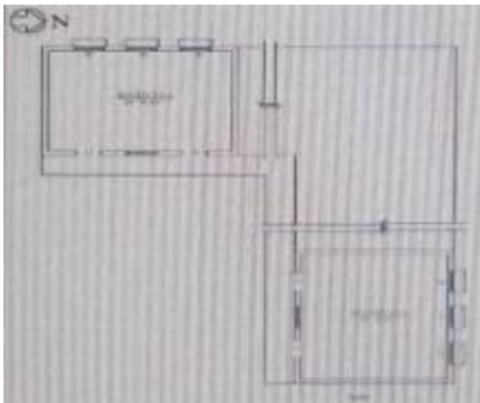

নির্বাচক নিবন্ধন আধিকারিকের স্বাক্ষর

Nazri Naksha

Google Map View

Polling Station Building Front View

Polling Station Front View

Cad View

Key MAP View

1	SCG3151727	ফটো উপলব্ধ	নাম : ধীরেন দে পিতার নাম: অখিল দে বাড়ির নং : 2/174 বয়স : 76 লিঙ্গ : পুরুষ	2	SCG3151719	ফটো উপলব্ধ	নাম : মীরা দে স্বামীর নাম: ধীরেন দে বাড়ির নং : 2/174 কে বয়স : 65 লিঙ্গ : মহিলা	3	LFB1081462	ফটো উপলব্ধ	নাম : রিতা গুচ্ছাইৎ স্বামীর নাম: খোকন গুচ্ছাইৎ বাড়ির নং : 1 2/186B বয়স : 60 লিঙ্গ : মহিলা
4	SCG1049915	ফটো উপলব্ধ	নাম : অর্জুন দাস পিতার নাম: নিতাই চন্দ্র দাস বাড়ির নং : 2/20C বয়স : 40 লিঙ্গ : পুরুষ	5	KNH2753994	ফটো উপলব্ধ	নাম : পল্লবী ঘোষ স্বামীর নাম: রানা ঘোষ বাড়ির নং : 2/117 বয়স : 43 লিঙ্গ : মহিলা	6	SCG3570181	ফটো উপলব্ধ	নাম : শ্যামল দাস রয় পিতার নাম: সুধীর চন্দ্র দাস রয় বাড়ির নং : 2/131/1এ বয়স : 62 লিঙ্গ : পুরুষ
7	SCG3570041	ফটো উপলব্ধ	নাম : অমিতাভ মন্ডল পিতার নাম: সঞ্জয় মন্ডল বাড়ির নং : 2/145বী বয়স : 21 লিঙ্গ : পুরুষ	8	SCG3570280	ফটো উপলব্ধ	নাম : দীপ্তাংগু ভট্টাচার্যি পিতার নাম: কমল কান্তি ভট্টাচার্যি বাড়ির নং : 2/155 বয়স : 21 লিঙ্গ : পুরুষ	9	SCG3570348	ফটো উপলব্ধ	নাম : ত্রীজতী কুণ্ডু পিতার নাম: নিরুপম কুণ্ডু বাড়ির নং : 2/165জী বয়স : 22 লিঙ্গ : পুরুষ
10	SCG3570058	ফটো উপলব্ধ	নাম : সায়েন মল্লিক পিতার নাম: শম্ভু মল্লিক বাড়ির নং : 2/169 বয়স : 21 লিঙ্গ : পুরুষ	11	SCG3330917	ফটো উপলব্ধ	নাম : শিপ্রা আচার্যী স্বামীর নাম: শান্তি আচার্যী বাড়ির নং : 2/174 বয়স : 71 লিঙ্গ : মহিলা	12	KNH2602845	ফটো উপলব্ধ	নাম : গৌতম বোস পিতার নাম: নারায়ণ চন্দ্র বোস বাড়ির নং : 2/174 বয়স : 56 লিঙ্গ : পুরুষ
13	KNH2602852	ফটো উপলব্ধ	নাম : সোমা বোস স্বামীর নাম: গৌতম বোস বাড়ির নং : 2/174 বয়স : 49 লিঙ্গ : মহিলা	14	SCG3330958	ফটো উপলব্ধ	নাম : অজিত চক্রবর্তী পিতার নাম: অক্ষয় চক্রবর্তী বাড়ির নং : 2/174 বয়স : 59 লিঙ্গ : পুরুষ	15	SCG3334877	ফটো উপলব্ধ	নাম : সুভা চক্রবর্তী স্বামীর নাম: অজিত চক্রবর্তী বাড়ির নং : 2/174 বয়স : 51 লিঙ্গ : মহিলা
16	SCG3330925	ফটো উপলব্ধ	নাম : মমতা চ্যাটার্জী স্বামীর নাম: অচিন্ত চ্যাটার্জী বাড়ির নং : 2/174 বয়স : 66 লিঙ্গ : মহিলা	17	SCG3330933	ফটো উপলব্ধ	নাম : শেফালী চ্যাটার্জী স্বামীর নাম: সুচিন্ত চ্যাটার্জী বাড়ির নং : 2/174 বয়স : 62 লিঙ্গ : মহিলা	18	SCG3330891	ফটো উপলব্ধ	নাম : কুনু দাস স্বামীর নাম: ভূপেন দাস বাড়ির নং : 2/174 বয়স : 77 লিঙ্গ : মহিলা
19	KNH2248508	ফটো উপলব্ধ	নাম : মায়ী রানী দাস স্বামীর নাম: নরেশ চি . দাস বাড়ির নং : 2/174 বয়স : 74 লিঙ্গ : মহিলা	20	SCG3334638	ফটো উপলব্ধ	নাম : রাসমনি দাস অন্যান্য: সঞ্জিত দাস বাড়ির নং : 2/174 বয়স : 71 লিঙ্গ : মহিলা	21	SCG3334653	ফটো উপলব্ধ	নাম : গীতা দাস স্বামীর নাম: সরজিত দাস বাড়ির নং : 2/174 বয়স : 59 লিঙ্গ : মহিলা
22	SCG3334661	ফটো উপলব্ধ	নাম : টুকুন দাস পিতার নাম: রনজিত দাস বাড়ির নং : 2/174 বয়স : 57 লিঙ্গ : পুরুষ	23	SCG3334687	ফটো উপলব্ধ	নাম : অমূল্য দাস পিতার নাম: সঞ্জিত দাস বাড়ির নং : 2/174 বয়স : 53 লিঙ্গ : পুরুষ	24	SCG3334695	ফটো উপলব্ধ	নাম : পূর্ণিমা দাস স্বামীর নাম: টুকুন দাস বাড়ির নং : 2/174 বয়স : 53 লিঙ্গ : মহিলা
25	SCG1045467	ফটো উপলব্ধ	নাম : বেলা দাস স্বামীর নাম: অমূল্য দাস বাড়ির নং : 2/174 বয়স : 49 লিঙ্গ : মহিলা	26	KNH2248441	ফটো উপলব্ধ	নাম : রতন দাস মায়ের নাম: মায়ী দাস বাড়ির নং : 2/174 বয়স : 47 লিঙ্গ : পুরুষ	27	KNH2602811	ফটো উপলব্ধ	নাম : বুলবুল দাস পিতার নাম: অজিত দাস বাড়ির নং : 2/174 বয়স : 44 লিঙ্গ : পুরুষ
28	KNH2968410	ফটো উপলব্ধ	নাম : প্রফুল্ল দাস পিতার নাম: সঞ্জীত দাস বাড়ির নং : 2/174 বয়স : 41 লিঙ্গ : পুরুষ	29	KNH2602860	ফটো উপলব্ধ	নাম : মায়ী দে স্বামীর নাম: অনিল কুমার দে বাড়ির নং : 2/174 বয়স : 72 লিঙ্গ : মহিলা	30	KNH2602878	ফটো উপলব্ধ	নাম : বিপ্লব দে পিতার নাম: অনিল কুমার দে বাড়ির নং : 2/174 বয়স : 40 লিঙ্গ : পুরুষ