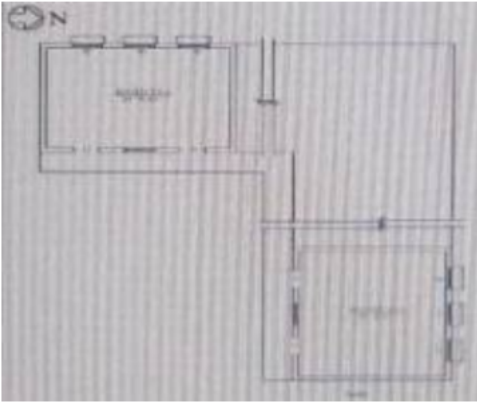

নির্বাচক নিবন্ধন আধিকারিকের স্বাক্ষর

Nazri Naksha

Google Map View

Polling Station Building Front View

Polling Station Front View

Cad View

Key MAP View

1	SCG3137569	নাম : লক্ষ্মী দত্ত পিতার নাম: রাধারমন দত্ত বাড়ির নং : n0137 বয়স : 63 লিঙ্গ : মহিলা	ফটো উপলব্ধ	2	KNH3008067	নাম : আভা দত্ত স্বামীর নাম: কমল দত্ত বাড়ির নং : n0054 বয়স : 58 লিঙ্গ : মহিলা	ফটো উপলব্ধ	3	SCG3027836	নাম : রানী ঘোষ পিতার নাম: নিখিল ঘোষ বাড়ির নং : n0588 বয়স : 26 লিঙ্গ : মহিলা	ফটো উপলব্ধ
4	SCG3681111	নাম : জয়ন্তী সাহা স্বামীর নাম: সুকুমার সাহা বাড়ির নং : n0021 বয়স : 61 লিঙ্গ : মহিলা	ফটো উপলব্ধ	5	LFB3724671	নাম : সুসোভন সেন পিতার নাম: তমাল সেন বাড়ির নং : n0184 বয়স : 40 লিঙ্গ : পুরুষ	ফটো উপলব্ধ	6	SCG3312097	নাম : আশালতা গারু স্বামীর নাম: গুরুকিনকর গারু বাড়ির নং : 1/155 বয়স : 47 লিঙ্গ : মহিলা	ফটো উপলব্ধ
7	SCG1707306	নাম : মোমিতা ঘোষ পিতার নাম: শান্তি রঞ্জন ঘোষ বাড়ির নং : 2/110বী বয়স : 36 লিঙ্গ : মহিলা	ফটো উপলব্ধ	8	SCG1121243	নাম : সরবজিৎ মিত্ত্রী পিতার নাম: ইন্দ্রজিৎ মিত্ত্রী বাড়ির নং : 3/2/2B বয়স : 38 লিঙ্গ : পুরুষ	ফটো উপলব্ধ	9	WB/18/108/408277	নাম : শুক্লা চৌধুরী স্বামীর নাম: সুব্রত চৌধুরী বাড়ির নং : 3/3C/1 বয়স : 52 লিঙ্গ : মহিলা	ফটো উপলব্ধ
10	WB/18/108/408505	নাম : সুব্রত চৌধুরী পিতার নাম: হৃদয় রঞ্জন চৌধুরী বাড়ির নং : 3/3C/1 বয়স : 57 লিঙ্গ : পুরুষ	ফটো উপলব্ধ	11	SCG2509487	নাম : সন্দীপন চৌধুরী পিতার নাম: সুব্রত চৌধুরী বাড়ির নং : 3/3C/1 বয়স : 30 লিঙ্গ : পুরুষ	ফটো উপলব্ধ	12	SCG2933216	নাম : সুদীপ্ত চৌধুরী পিতার নাম: সুব্রত চৌধুরী বাড়ির নং : 3/3C/1 বয়স : 28 লিঙ্গ : পুরুষ	ফটো উপলব্ধ
13	SCG3252996	নাম : বিমান কুমার সাহা পিতার নাম: বিনয় কুমার সাহা বাড়ির নং : 3/76 বয়স : 42 লিঙ্গ : পুরুষ	ফটো উপলব্ধ	14	SCG3471000	নাম : জয়দীপ ব্যানার্জী পিতার নাম: দিলীপ কুমার ব্যানার্জী বাড়ির নং : 3/112বী বয়স : 56 লিঙ্গ : পুরুষ	ফটো উপলব্ধ	15	SCG3471067	নাম : মুনমুয়া ব্যানার্জী স্বামীর নাম: জয়দীপ ব্যানার্জী বাড়ির নং : 3/112বী বয়স : 50 লিঙ্গ : মহিলা	ফটো উপলব্ধ
16	SCG3595097	নাম : সঞ্জীব সাহা পিতার নাম: অনিল সাহা বাড়ির নং : 3/113C বয়স : 62 লিঙ্গ : পুরুষ	ফটো উপলব্ধ	17	WB/23/151/651454	নাম : গোপা সাহা স্বামীর নাম: সঞ্জীব সাহা বাড়ির নং : 3/113C বয়স : 55 লিঙ্গ : মহিলা	ফটো উপলব্ধ	18	SCG1710722	নাম : সৌরভ সাহা পিতার নাম: সঞ্জীব সাহা বাড়ির নং : 3/113C বয়স : 34 লিঙ্গ : পুরুষ	ফটো উপলব্ধ
19	SCG3471182	নাম : রূপা দাস স্বামীর নাম: দয়াল দাস বাড়ির নং : 3/119এ বয়স : 34 লিঙ্গ : মহিলা	ফটো উপলব্ধ	20	SCG2987733	নাম : উষা সিং স্বামীর নাম: অমিত সিং বাড়ির নং : 3/123 বয়স : 43 লিঙ্গ : মহিলা	ফটো উপলব্ধ	21	SCG1710755	নাম : রূম্পা দাস স্বামীর নাম: সৌরভ দাস বাড়ির নং : 3/135 বয়স : 44 লিঙ্গ : মহিলা	ফটো উপলব্ধ
22	SCG3249851	নাম : সোমা দাস পিতার নাম: অশোক দাস বাড়ির নং : 3/135 বয়স : 34 লিঙ্গ : মহিলা	ফটো উপলব্ধ	23	SCG2885671	নাম : আরতী মন্ডল স্বামীর নাম: রবি মন্ডল বাড়ির নং : 3/135A বয়স : 54 লিঙ্গ : মহিলা	ফটো উপলব্ধ	24	SCG2528321	নাম : নিত্যানন্দ রাজ পিতার নাম: হরিপদ রাজ বাড়ির নং : 3/137 বয়স : 73 লিঙ্গ : পুরুষ	ফটো উপলব্ধ
25	SCG2528230	নাম : রীনা রাজ স্বামীর নাম: নিত্যানন্দ রাজ বাড়ির নং : 3/137 বয়স : 60 লিঙ্গ : মহিলা	ফটো উপলব্ধ	26	SCG2718765	নাম : সৈকত রাজ পিতার নাম: নিত্যানন্দ রাজ বাড়ির নং : 3/137 বয়স : 36 লিঙ্গ : পুরুষ	ফটো উপলব্ধ	27	SCG2718708	নাম : সৌরভ রাজ পিতার নাম: নিত্যানন্দ রাজ বাড়ির নং : 3/137 বয়স : 33 লিঙ্গ : পুরুষ	ফটো উপলব্ধ
28	SCG2885598	নাম : তনয় দাস পিতার নাম: তপন কুমার দাস বাড়ির নং : 3/141 বয়স : 33 লিঙ্গ : মহিলা	ফটো উপলব্ধ	29	WB/23/151/651011	নাম : রনজিত ভৌমিক পিতার নাম: রমনী ভৌমিক বাড়ির নং : 3/141 বয়স : 67 লিঙ্গ : পুরুষ	ফটো উপলব্ধ	30	WB/23/151/651012	নাম : সূর্যরেখা ভৌমিক স্বামীর নাম: রনজিত ভৌমিক বাড়ির নং : 3/141 বয়স : 59 লিঙ্গ : মহিলা	ফটো উপলব্ধ