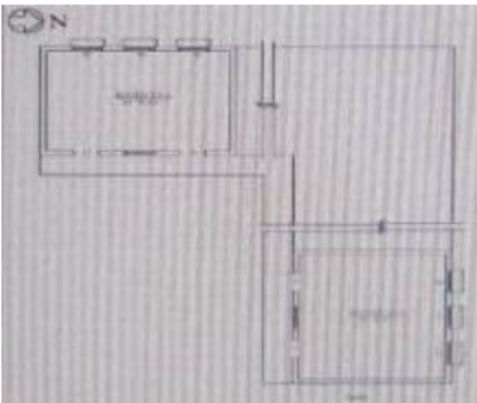

নির্বাচক নিবন্ধন আধিকারিকের স্বাক্ষর

Nazri Naksha

Google Map View

Polling Station Building Front View

Polling Station Front View

Cad View

Key MAP View

বিধানসভা নির্বাচনক্ষেত্রের নং, নাম : 150-যাদবপুর  
ভাগ নং, নাম : 1-নাজির বাগান (পশ্চিম)