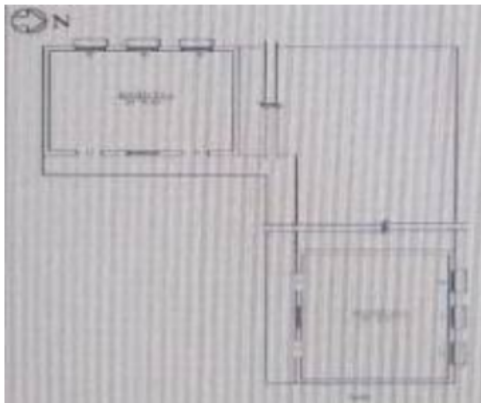

নির্বাচক নিবন্ধন আধিকারিকের স্বাক্ষর

Nazri Naksha

Google Map View

Polling Station Building Front View

Polling Station Front View

Cad View

Key MAP View

বিধানসভা নির্বাচনক্ষেত্রের নং, নাম : 150-যাদবপুর
ভাগ নং, নাম : 1-আশুতোষ পল্লী (অংশ)