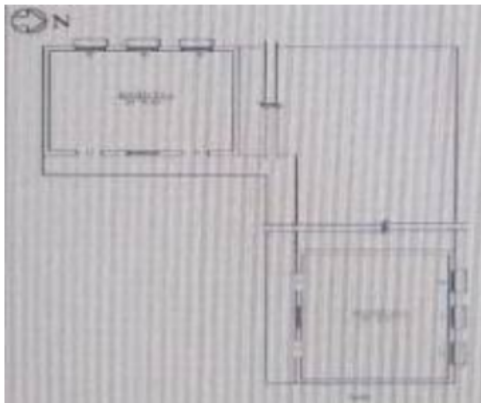

নির্বাচক নিবন্ধন আধিকারিকের স্বাক্ষর

Nazri Naksha

Google Map View

Polling Station Building Front View

Polling Station Front View

Cad View

Key MAP View

বিধানসভা নির্বাচনক্ষেত্রের নং, নাম : 150-যাদবপুর
ভাগ নং, নাম : 1-রায়পুর গর্ভমেন্ট স্কীম এবং 78,এস.সি.মল্লিক রোড(ওয়েস্টউইন্ড)