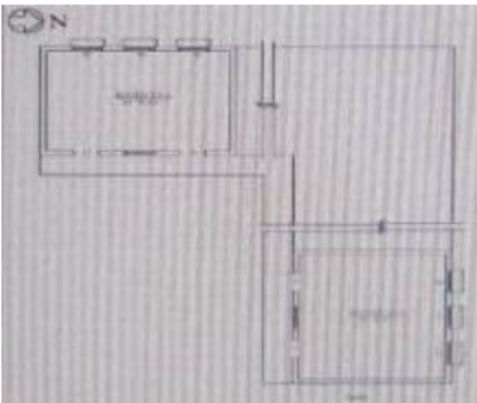

নির্বাচক নিবন্ধন আধিকারিকের স্বাক্ষর

Nazri Naksha

Google Map View

Polling Station Building Front View

Polling Station Front View

Cad View

Key MAP View

1	HZG3270139	নাম : নরেন্দ্র নাথ আচার্য পিতার নাম: বৈদ্যনাথ আচার্য বাড়ির নং : n0953 বয়স : 41 লিঙ্গ : পুরুষ	ফটো উপলব্ধ	2	WB/23/109/741072	নাম : অর্নব কুমার ভট্টাচার্য পিতার নাম: অজয় কুমার ভট্টাচার্য বাড়ির নং : n1090 বয়স : 59 লিঙ্গ : পুরুষ	ফটো উপলব্ধ	3	WB/17/116/537032	নাম : প্রশান্ত ভট্টাচার্য অন্যান্য: অরুণা ভট্টাচার্য বাড়ির নং : n1069 বয়স : 81 লিঙ্গ : পুরুষ	ফটো উপলব্ধ
4	LMW2110005	নাম : সঞ্জীব কুমার মীঠৌলিয়া পিতার নাম: প্রেম কুমার মীঠৌলিয়া বাড়ির নং : n0006 বয়স : 63 লিঙ্গ : পুরুষ	ফটো উপলব্ধ	5	LMW2109999	নাম : রতন মীঠৌলিয়া স্বামীর নাম: সঞ্জীব কুমার মীঠৌলিয়া বাড়ির নং : n0006 বয়স : 58 লিঙ্গ : মহিলা	ফটো উপলব্ধ	6	SCG3038890	নাম : সূচিস্মিতা নন্দ স্বামীর নাম: ভাস্কর নন্দ বাড়ির নং : n1089 বয়স : 62 লিঙ্গ : মহিলা	ফটো উপলব্ধ
7	SCG2828069	নাম : দীনবন্ধু ওয়া পিতার নাম: সুনীল ওয়া বাড়ির নং : n1003 বয়স : 51 লিঙ্গ : পুরুষ	ফটো উপলব্ধ	8	SCG2918043	নাম : কৃষ্ণপদ সাহা পিতার নাম: শিখর কুমার সাহা বাড়ির নং : n1048 বয়স : 43 লিঙ্গ : পুরুষ	ফটো উপলব্ধ	9	SCG1596832	নাম : সোম নাথ মুখার্জী পিতার নাম: রামগোপাল মুখার্জী বাড়ির নং : 1/1 বয়স : 74 লিঙ্গ : পুরুষ	ফটো উপলব্ধ
10	SCG2296721	নাম : শোভা মুখার্জী স্বামীর নাম: সোমনাথ মুখার্জী বাড়ির নং : 1/1 বয়স : 69 লিঙ্গ : মহিলা	ফটো উপলব্ধ	11	SCG1596840	নাম : সোহিনী মুখার্জী পিতার নাম: সোমনাথ মুখার্জী বাড়ির নং : 1/1 বয়স : 37 লিঙ্গ : মহিলা	ফটো উপলব্ধ	12	SCG1596865	নাম : অনজনা এইচ স্বামীর নাম: তপন এইচ বাড়ির নং : 1/2 বয়স : 60 লিঙ্গ : মহিলা	ফটো উপলব্ধ
13	SCG2296333	নাম : অক্ষয় এইচ পিতার নাম: তপন এইচ বাড়ির নং : 1/2 বয়স : 32 লিঙ্গ : পুরুষ	ফটো উপলব্ধ	14	SCG1596873	নাম : ইন্দ্রানী ঘটক স্বামীর নাম: সুজয় ঘটক বাড়ির নং : 1/4 বয়স : 53 লিঙ্গ : মহিলা	ফটো উপলব্ধ	15	WB/23/152/513197	নাম : সুভোষা ঘোষ পিতার নাম: অশোক ঘোষ বাড়ির নং : 1/5 বয়স : 62 লিঙ্গ : পুরুষ	ফটো উপলব্ধ
16	SCG1596899	নাম : রাজ্যশ্রী ঘোষ স্বামীর নাম: শুভ ঘোষ বাড়ির নং : 1/5 বয়স : 52 লিঙ্গ : মহিলা	ফটো উপলব্ধ	17	WB/08/057/631003	নাম : রুমা চৌধুরী স্বামীর নাম: সেবানন্দ চৌধুরী বাড়ির নং : 1/9 বয়স : 54 লিঙ্গ : মহিলা	ফটো উপলব্ধ	18	SCG3588399	নাম : শ্বেতা চৌধুরী পিতার নাম: সেবানন্দ চৌধুরী বাড়ির নং : 1/9, রোহিণী কো-ওপেরাটিভ বয়স : 26 লিঙ্গ : মহিলা	ফটো উপলব্ধ
19	KNH2978229	নাম : মৌ সেন চৌধুরী স্বামীর নাম: শুভেন্দু সেন চৌধুরী বাড়ির নং : 1A-402,369/1 বয়স : 55 লিঙ্গ : মহিলা	ফটো উপলব্ধ	20	SCG1597632	নাম : অর্ণনা শর্মা স্বামীর নাম: বেনীমাদধব শর্মা বাড়ির নং : 1AR বয়স : 76 লিঙ্গ : মহিলা	ফটো উপলব্ধ	21	SCG3427226	নাম : রত্না দাশগুপ্ত স্বামীর নাম: বুদ্ধদেব দাশগুপ্ত বাড়ির নং : 1-বী/203 বয়স : 61 লিঙ্গ : মহিলা	ফটো উপলব্ধ
22	SCG3415528	নাম : পূর্বাশা দাশগুপ্ত পিতার নাম: বুদ্ধদেব দাশগুপ্ত বাড়ির নং : 1বী/203 বয়স : 25 লিঙ্গ : মহিলা	ফটো উপলব্ধ	23	SCG1597681	নাম : সুজিত কুমার রায় পিতার নাম: সনৎ কুমার রায় বাড়ির নং : 1b/204 বয়স : 55 লিঙ্গ : পুরুষ	ফটো উপলব্ধ	24	SCG1597673	নাম : সর্বানী রায় স্বামীর নাম: সুজিত কুমার রায় বাড়ির নং : 1b/204 বয়স : 49 লিঙ্গ : মহিলা	ফটো উপলব্ধ
25	FZZ8360281	নাম : শ্যাম কেশব রাই পিতার নাম: রামজনম রাই বাড়ির নং : 1B-302 বয়স : 65 লিঙ্গ : পুরুষ	ফটো উপলব্ধ	26	FZZ8360273	নাম : ফাজল সরকার রাই স্বামীর নাম: শ্যাম কেশব রাই বাড়ির নং : 1B-302 বয়স : 63 লিঙ্গ : মহিলা	ফটো উপলব্ধ	27	SCG2296796	নাম : নবেন্দু বিশ্বাস পিতার নাম: হৃষিকেশ বিশ্বাস বাড়ির নং : 1B-303 বয়স : 60 লিঙ্গ : পুরুষ	ফটো উপলব্ধ
28	SCG2296457	নাম : রুচিরা বিশ্বাস স্বামীর নাম: নবেন্দু বিশ্বাস বাড়ির নং : 1B-303 বয়স : 55 লিঙ্গ : মহিলা	ফটো উপলব্ধ	29	SCG3426731	নাম : রিতম বিশ্বাস পিতার নাম: নবেন্দু বিশ্বাস বাড়ির নং : 1বী/303 বয়স : 24 লিঙ্গ : পুরুষ	ফটো উপলব্ধ	30	SCG2296820	নাম : দেবজ্যোতি সরকার পিতার নাম: তারক নাথ সরকার বাড়ির নং : 1-B-403,369/1 বয়স : 40 লিঙ্গ : পুরুষ	ফটো উপলব্ধ