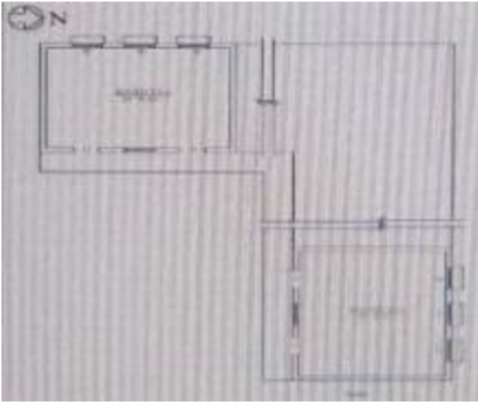

নির্বাচক নিবন্ধন আধিকারিকের স্বাক্ষর

Nazri Naksha

Google Map View

Polling Station Building Front View

Polling Station Front View

Cad View

Key MAP View

1 নাম : পার্থ বড়ুয়া পিতার নাম: ঐন্দ্রিয়াকুমার বড়ুয়া বাড়ির নং : n0118 বয়স : 57 লিঙ্গ : পুরুষ	WB/18/108/582807	ফটো উপলব্ধ	2 নাম : ত্রিদিব বড়ুয়া পিতার নাম: অনিলকুমার বড়ুয়া বাড়ির নং : n0039 বয়স : 52 লিঙ্গ : পুরুষ	WB/18/108/582698	ফটো উপলব্ধ	3 নাম : পাবিরুস খাঁ খাঁ পিতার নাম: নিমাই খাঁ খাঁ বাড়ির নং : n0098 বয়স : 71 লিঙ্গ : পুরুষ	SCG3173291	ফটো উপলব্ধ
4 নাম : মানমেল খাঁ খাঁ পিতার নাম: নিমাই খাঁ খাঁ বাড়ির নং : n0098 বয়স : 55 লিঙ্গ : পুরুষ	SCG3480043	ফটো উপলব্ধ	5 নাম : মেহা মুখার্জী স্বামীর নাম: সুব্রত মুখার্জী বাড়ির নং : n0032 বয়স : 69 লিঙ্গ : মহিলা	WB/18/108/582193	ফটো উপলব্ধ	6 নাম : অনিন্দিতা মুখার্জী স্বামীর নাম: শুভময় মুখার্জী বাড়ির নং : n0032 বয়স : 67 লিঙ্গ : মহিলা	WB/18/108/582247	ফটো উপলব্ধ
7 নাম : উমেশ রজক মায়ের নাম: শিবকালি রজক বাড়ির নং : n0092 বয়স : 45 লিঙ্গ : পুরুষ	LMW3969474	ফটো উপলব্ধ	8 নাম : শুক্লা সেন স্বামীর নাম: গৌতম সেন বাড়ির নং : n0063 বয়স : 65 লিঙ্গ : মহিলা	WB/18/108/582232	ফটো উপলব্ধ	9 নাম : শংকর দাস পিতার নাম: শুরেশ চন্দ্র দাস বাড়ির নং : 1 বয়স : 57 লিঙ্গ : পুরুষ	WB/18/108/582653	ফটো উপলব্ধ
10 নাম : গোপা দাস স্বামীর নাম: দীপঙ্কর দাস বাড়ির নং : 1 বয়স : 56 লিঙ্গ : মহিলা	WB/18/108/582759	ফটো উপলব্ধ	11 নাম : শিপ্রা দাস স্বামীর নাম: শংকর দাস বাড়ির নং : 1 বয়স : 47 লিঙ্গ : মহিলা	LMW4993440	ফটো উপলব্ধ	12 নাম : অভিরাজ দাস পিতার নাম: দীপঙ্কর দাস বাড়ির নং : 1 বয়স : 30 লিঙ্গ : পুরুষ	SCG2733228	ফটো উপলব্ধ
13 নাম : সৌমেন সাহা পিতার নাম: সমীর সাহা বাড়ির নং : 1/1A বয়স : 46 লিঙ্গ : পুরুষ	SCG2011583	ফটো উপলব্ধ	14 নাম : জয়শ্রী দাস স্বামীর নাম: রমেশচন্দ্র দাস বাড়ির নং : 1/4 বয়স : 62 লিঙ্গ : মহিলা	LMW1058205	ফটো উপলব্ধ	15 নাম : মমতা নায়ক স্বামীর নাম: সুরেশ নায়ক বাড়ির নং : 1/6 বয়স : 37 লিঙ্গ : মহিলা	SCG2565547	ফটো উপলব্ধ
16 নাম : সুনত্রী সাহা পিতার নাম: সমীর সাহা বাড়ির নং : 1A বয়স : 41 লিঙ্গ : মহিলা	LMW3971835	ফটো উপলব্ধ	17 নাম : কোয়েল সাহা স্বামীর নাম: সৌমেন সাহা বাড়ির নং : 1/A বয়স : 42 লিঙ্গ : মহিলা	SCG1737105	ফটো উপলব্ধ	# 18 নাম : অনসূয়া গুহ পিতার নাম: অমল কুমার গুহ বাড়ির নং : 3 বয়স : 40 লিঙ্গ : মহিলা	SCG1497270	ফটো উপলব্ধ
19 নাম : কস্তুরী সাহা স্বামীর নাম: সমীর সাহা বাড়ির নং : 5 বয়স : 67 লিঙ্গ : মহিলা	WB/18/108/582215	ফটো উপলব্ধ	20 নাম : অমিতাভ বসু পিতার নাম: সুবাস কান্তি বসু বাড়ির নং : 12 বয়স : 75 লিঙ্গ : পুরুষ	WB/23/152/624074	ফটো উপলব্ধ	21 নাম : মনস্বিতা বসু স্বামীর নাম: অমিতাভ বসু বাড়ির নং : 12 বয়স : 61 লিঙ্গ : মহিলা	SCG1737121	ফটো উপলব্ধ
22 নাম : অরুণি বসু পিতার নাম: অমিতাভ বসু বাড়ির নং : 12 বয়স : 32 লিঙ্গ : পুরুষ	SCG2379337	ফটো উপলব্ধ	23 নাম : অভিজিৎ চক্রবর্তী পিতার নাম: ভূপেন্দ্র চক্রবর্তী বাড়ির নং : 12 বয়স : 71 লিঙ্গ : পুরুষ	WB/18/108/582184	ফটো উপলব্ধ	24 নাম : সুনন্দা চক্রবর্তী পিতার নাম: অভিজিৎ চক্রবর্তী বাড়ির নং : 12 বয়স : 29 লিঙ্গ : মহিলা	SCG2733244	ফটো উপলব্ধ
25 নাম : অলক সরকার পিতার নাম: অধীর সরকার বাড়ির নং : 12 বয়স : 66 লিঙ্গ : পুরুষ	SCG2370526	ফটো উপলব্ধ	26 নাম : সুস্মিতা সরকার স্বামীর নাম: অলক সরকার বাড়ির নং : 12 বয়স : 63 লিঙ্গ : মহিলা	SCG2370518	ফটো উপলব্ধ	27 নাম : অবন্তিকা সরকার পিতার নাম: অলক সরকার বাড়ির নং : 12 বয়স : 33 লিঙ্গ : মহিলা	SCG2370484	ফটো উপলব্ধ
28 নাম : সুপ্রতিম সেন শর্মা পিতার নাম: সুবীর কুমার সেন শর্মা বাড়ির নং : 12/1 বয়স : 22 লিঙ্গ : পুরুষ	SCG3593647	ফটো উপলব্ধ	29 নাম : বুলু সেন শর্মা স্বামীর নাম: সুবীর কুমার সেন শর্মা বাড়ির নং : 12/1 বয়স : 52 লিঙ্গ : মহিলা	SCG1355429	ফটো উপলব্ধ	30 নাম : সুবীরকুমার সেনশর্মা পিতার নাম: পবিত্রকুমার সেনশর্মা বাড়ির নং : 12/1 বয়স : 57 লিঙ্গ : পুরুষ	WB/18/108/582106	ফটো উপলব্ধ