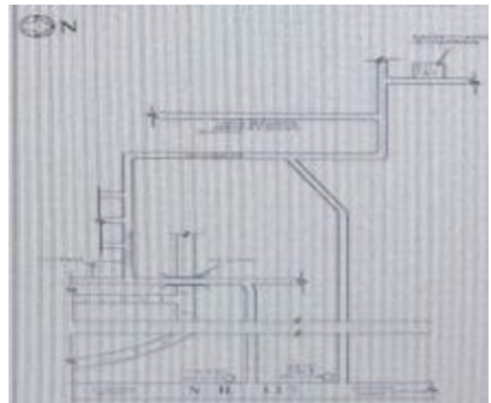

নির্বাচক নিবন্ধন আধিকারিকের স্বাক্ষর

Nazri Naksha

Google Map View

Polling Station Building Front View

Polling Station Front View

Cad View

Key MAP View

1	WB/18/108/582374	নাম : শ্যামল চ্যাটার্জী পিতার নাম: অমলকুমার চ্যাটার্জী বাড়ির নং : n0070 বয়স : 71 লিঙ্গ : পুরুষ	ফটো উপলব্ধ	2	WB/18/108/582373	নাম : সুজাতা চ্যাটার্জী স্বামীর নাম: শ্যামল চ্যাটার্জী বাড়ির নং : n0070 বয়স : 65 লিঙ্গ : মহিলা	ফটো উপলব্ধ	3	SCG2010825	নাম : সংযুক্তা চ্যাটার্জী পিতার নাম: শুভাশীষ চ্যাটার্জী বাড়ির নং : n0006 বয়স : 47 লিঙ্গ : মহিলা	ফটো উপলব্ধ
4	WB/18/108/582027	নাম : অসীম চৌধুরী পিতার নাম: সুধীররঞ্জন চৌধুরী বাড়ির নং : n0083 বয়স : 62 লিঙ্গ : পুরুষ	ফটো উপলব্ধ	5	WB/18/108/582404	নাম : সুমিতা চৌধুরী স্বামীর নাম: আশীষ কুমার চৌধুরী বাড়ির নং : n0083 বয়স : 64 লিঙ্গ : মহিলা	ফটো উপলব্ধ	6	LMW4268421	নাম : সূতপা দে পিতার নাম: সত্যেন্দ্র লাল ধর বাড়ির নং : n0023 বয়স : 62 লিঙ্গ : মহিলা	ফটো উপলব্ধ
7	LMW4268603	নাম : সুভোজীত দে মায়ের নাম: সূতপা দে বাড়ির নং : n0023 বয়স : 39 লিঙ্গ : পুরুষ	ফটো উপলব্ধ	8	LMW4268405	নাম : তুষার বরন ধর পিতার নাম: সত্যেন্দ্র লাল ধর বাড়ির নং : n0023 বয়স : 67 লিঙ্গ : পুরুষ	ফটো উপলব্ধ	9	WB/18/108/582300	নাম : শুভজিৎ ঘোষ পিতার নাম: শুরেন্দ্র ঘোষ বাড়ির নং : n0053 বয়স : 59 লিঙ্গ : পুরুষ	ফটো উপলব্ধ
10	SCG3128410	নাম : মনীষা গুপ্ত স্বামীর নাম: তরুণ কুমার গুপ্ত বাড়ির নং : n0064 বয়স : 63 লিঙ্গ : মহিলা	ফটো উপলব্ধ	11	LMW2122745	নাম : রুপাঙ্জন মুখার্জী পিতার নাম: প্রদীপ কুমার মুখার্জী বাড়ির নং : n0040 বয়স : 47 লিঙ্গ : পুরুষ	ফটো উপলব্ধ	12	SCG2382471	নাম : বিদ্যা রাজদেও পিতার নাম: ওম প্রকাশ বাড়ির নং : n0308 বয়স : 44 লিঙ্গ : মহিলা	ফটো উপলব্ধ
13	WB/18/108/582471	নাম : সরোজ সরকার পিতার নাম: অমল সরকার বাড়ির নং : n0103 বয়স : 67 লিঙ্গ : পুরুষ	ফটো উপলব্ধ	14	SCG3556081	নাম : মোহম্মদ মজিদ পিতার নাম: মোহম্মদ রফিক বাড়ির নং : 1 বয়স : 56 লিঙ্গ : পুরুষ	ফটো উপলব্ধ	15	SCG3584935	নাম : অফসারি স্বামীর নাম: মোহম্মদ মজিদ বাড়ির নং : 1 বয়স : 45 লিঙ্গ : মহিলা	ফটো উপলব্ধ
16	LMW4699047	নাম : দেবকান্ত ঘোষ পিতার নাম: ধীরেন্দ্র নাথ ঘোষ বাড়ির নং : 1 বয়স : 69 লিঙ্গ : পুরুষ	ফটো উপলব্ধ	17	LMW1055383	নাম : সর্বশ্রী ঘোষ স্বামীর নাম: দেবকান্ত ঘোষ বাড়ির নং : 1 বয়স : 67 লিঙ্গ : মহিলা	ফটো উপলব্ধ	18	WB/18/108/582617	নাম : গৌরী ঘোষ স্বামীর নাম: দেবদত্ত ঘোষ বাড়ির নং : 1 বয়স : 61 লিঙ্গ : মহিলা	ফটো উপলব্ধ
19	LMW3971876	নাম : দেবজ্যোতি ঘোষ পিতার নাম: দেবকান্ত ঘোষ বাড়ির নং : 1 বয়স : 41 লিঙ্গ : পুরুষ	ফটো উপলব্ধ	20	SCG1737287	নাম : দেবাজ্ঞন ঘোষ পিতার নাম: দেবদত্ত ঘোষ বাড়ির নং : 1 বয়স : 35 লিঙ্গ : পুরুষ	ফটো উপলব্ধ	21	SCG2370674	নাম : অমৃতা ঘোষ স্বামীর নাম: দেবজ্যোতি ঘোষ বাড়ির নং : 1/1 বয়স : 37 লিঙ্গ : মহিলা	ফটো উপলব্ধ
22	SCG3099942	নাম : জয়দেব দে পিতার নাম: ক্ষীরোদ চন্দ্র দে বাড়ির নং : 1 এ বয়স : 69 লিঙ্গ : পুরুষ	ফটো উপলব্ধ	23	LMW4268256	নাম : তমালিকা দে পিতার নাম: জয়দেব দে বাড়ির নং : 1A বয়স : 40 লিঙ্গ : মহিলা	ফটো উপলব্ধ	24	LMW3569233	নাম : মালবিকা দে পিতার নাম: জ্ঞান রঞ্জন দে বাড়ির নং : 1/এ বয়স : 66 লিঙ্গ : মহিলা	ফটো উপলব্ধ
25	SCG2562593	নাম : দেবলীন দে পিতার নাম: জয়দেব দে বাড়ির নং : 1/A বয়স : 32 লিঙ্গ : পুরুষ	ফটো উপলব্ধ	26	SCG1473297	নাম : মধুরিমা চক্রবর্তী পিতার নাম: অঞ্জন চক্রবর্তী বাড়ির নং : 1B বয়স : 36 লিঙ্গ : মহিলা	ফটো উপলব্ধ	27	LMW4268470	নাম : বিপুল চন্দ্র পিতার নাম: বিমলেন্দ্র চন্দ্র বাড়ির নং : 1/বি বয়স : 73 লিঙ্গ : পুরুষ	ফটো উপলব্ধ
28	WB/18/108/579232	নাম : রুক্মিণী চক্রবর্তী স্বামীর নাম: অঞ্জন চক্রবর্তী বাড়ির নং : 1/B বয়স : 71 লিঙ্গ : মহিলা	ফটো উপলব্ধ	29	WB/18/108/582415	নাম : বিপ্লব বর্ধন পিতার নাম: বিনয় ভূষণ বর্ধন বাড়ির নং : 1C বয়স : 64 লিঙ্গ : পুরুষ	ফটো উপলব্ধ	30	SCG2010908	নাম : পারমিতা বর্ধন স্বামীর নাম: বিপ্লব বর্ধন বাড়ির নং : 1/C বয়স : 54 লিঙ্গ : মহিলা	ফটো উপলব্ধ