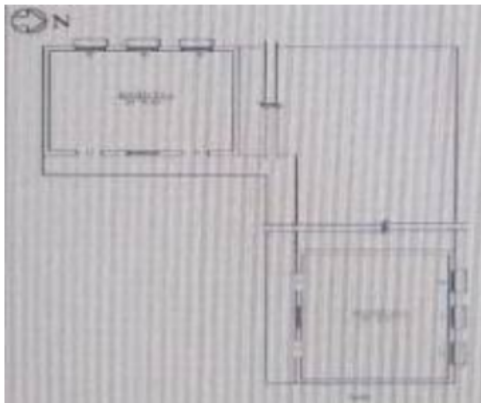

নির্বাচক নিবন্ধন আধিকারিকের স্বাক্ষর

Nazri Naksha

Google Map View

Polling Station Building Front View

Polling Station Front View

Cad View

Key MAP View

1	WB/18/108/582374	নাম : শ্যামল চ্যাটার্জী পিতার নাম: অমলকুমার চ্যাটার্জী বাড়ির নং : n0070 বয়স : 71 লিঙ্গ : পুরুষ	ফটো উপলব্ধ	2	WB/18/108/582373	নাম : সুজাতা চ্যাটার্জী স্বামীর নাম: শ্যামল চ্যাটার্জী বাড়ির নং : n0070 বয়স : 65 লিঙ্গ : মহিলা	ফটো উপলব্ধ	3	SCG2010825	নাম : সংযুক্তা চ্যাটার্জী পিতার নাম: শুভাশীষ চ্যাটার্জী বাড়ির নং : n0006 বয়স : 47 লিঙ্গ : মহিলা	ফটো উপলব্ধ
4	WB/18/108/582027	নাম : অসীম চৌধুরী পিতার নাম: সুধীররঞ্জন চৌধুরী বাড়ির নং : n0083 বয়স : 62 লিঙ্গ : পুরুষ	ফটো উপলব্ধ	5	WB/18/108/582404	নাম : সুমিতা চৌধুরী স্বামীর নাম: আশীষ কুমার চৌধুরী বাড়ির নং : n0083 বয়স : 64 লিঙ্গ : মহিলা	ফটো উপলব্ধ	6	LMW4268421	নাম : সূতপা দে পিতার নাম: সত্যেন্দ্র লাল ধর বাড়ির নং : n0023 বয়স : 62 লিঙ্গ : মহিলা	ফটো উপলব্ধ
7	LMW4268603	নাম : সুভোজীত দে মায়ের নাম: সূতপা দে বাড়ির নং : n0023 বয়স : 39 লিঙ্গ : পুরুষ	ফটো উপলব্ধ	8	LMW4268405	নাম : তুষার বরন ধর পিতার নাম: সত্যেন্দ্র লাল ধর বাড়ির নং : n0023 বয়স : 67 লিঙ্গ : পুরুষ	ফটো উপলব্ধ	9	WB/18/108/582300	নাম : শুভজিৎ ঘোষ পিতার নাম: শুরেন্দ্র ঘোষ বাড়ির নং : n0053 বয়স : 59 লিঙ্গ : পুরুষ	ফটো উপলব্ধ
10	SCG3128410	নাম : মনীষা গুপ্ত স্বামীর নাম: তরুণ কুমার গুপ্ত বাড়ির নং : n0064 বয়স : 63 লিঙ্গ : মহিলা	ফটো উপলব্ধ	11	LMW2122745	নাম : রুপাঙ্জন মুখার্জী পিতার নাম: প্রদীপ কুমার মুখার্জী বাড়ির নং : n0040 বয়স : 47 লিঙ্গ : পুরুষ	ফটো উপলব্ধ	12	SCG2382471	নাম : বিদ্যা রাজদেও পিতার নাম: ওম প্রকাশ বাড়ির নং : n0308 বয়স : 44 লিঙ্গ : মহিলা	ফটো উপলব্ধ
13	WB/18/108/582471	নাম : সরোজ সরকার পিতার নাম: অমল সরকার বাড়ির নং : n0103 বয়স : 67 লিঙ্গ : পুরুষ	ফটো উপলব্ধ	14	SCG3556081	নাম : মোহম্মদ মজিদ পিতার নাম: মোহম্মদ রফিক বাড়ির নং : 1 বয়স : 56 লিঙ্গ : পুরুষ	ফটো উপলব্ধ	15	SCG3584935	নাম : অফসারি স্বামীর নাম: মোহম্মদ মজিদ বাড়ির নং : 1 বয়স : 45 লিঙ্গ : মহিলা	ফটো উপলব্ধ
16	LMW4699047	নাম : দেবকান্ত ঘোষ পিতার নাম: ধীরেন্দ্র নাথ ঘোষ বাড়ির নং : 1 বয়স : 69 লিঙ্গ : পুরুষ	ফটো উপলব্ধ	17	LMW1055383	নাম : সর্বশ্রী ঘোষ স্বামীর নাম: দেবকান্ত ঘোষ বাড়ির নং : 1 বয়স : 67 লিঙ্গ : মহিলা	ফটো উপলব্ধ	18	WB/18/108/582617	নাম : গৌরী ঘোষ স্বামীর নাম: দেবদত্ত ঘোষ বাড়ির নং : 1 বয়স : 61 লিঙ্গ : মহিলা	ফটো উপলব্ধ
19	LMW3971876	নাম : দেবজ্যোতি ঘোষ পিতার নাম: দেবকান্ত ঘোষ বাড়ির নং : 1 বয়স : 41 লিঙ্গ : পুরুষ	ফটো উপলব্ধ	20	SCG1737287	নাম : দেবাজ্ঞন ঘোষ পিতার নাম: দেবদত্ত ঘোষ বাড়ির নং : 1 বয়স : 35 লিঙ্গ : পুরুষ	ফটো উপলব্ধ	21	SCG2370674	নাম : অমৃতা ঘোষ স্বামীর নাম: দেবজ্যোতি ঘোষ বাড়ির নং : 1/1 বয়স : 37 লিঙ্গ : মহিলা	ফটো উপলব্ধ
22	SCG3099942	নাম : জয়দেব দে পিতার নাম: ক্ষীরোদ চন্দ্র দে বাড়ির নং : 1 এ বয়স : 69 লিঙ্গ : পুরুষ	ফটো উপলব্ধ	23	LMW4268256	নাম : তমালিকা দে পিতার নাম: জয়দেব দে বাড়ির নং : 1A বয়স : 40 লিঙ্গ : মহিলা	ফটো উপলব্ধ	24	LMW3569233	নাম : মালবিকা দে পিতার নাম: জ্ঞান রঞ্জন দে বাড়ির নং : 1/এ বয়স : 66 লিঙ্গ : মহিলা	ফটো উপলব্ধ
25	SCG2562593	নাম : দেবলীন দে পিতার নাম: জয়দেব দে বাড়ির নং : 1/A বয়স : 32 লিঙ্গ : পুরুষ	ফটো উপলব্ধ	26	SCG1473297	নাম : মধুরিমা চক্রবর্তী পিতার নাম: অঞ্জন চক্রবর্তী বাড়ির নং : 1B বয়স : 36 লিঙ্গ : মহিলা	ফটো উপলব্ধ	27	LMW4268470	নাম : বিপুল চন্দ্র পিতার নাম: বিমলেন্দ্র চন্দ্র বাড়ির নং : 1/বি বয়স : 73 লিঙ্গ : পুরুষ	ফটো উপলব্ধ
28	WB/18/108/579232	নাম : রুক্মিণী চক্রবর্তী স্বামীর নাম: অঞ্জন চক্রবর্তী বাড়ির নং : 1/B বয়স : 71 লিঙ্গ : মহিলা	ফটো উপলব্ধ	29	WB/18/108/582415	নাম : বিপ্লব বর্ধন পিতার নাম: বিনয় ভূষণ বর্ধন বাড়ির নং : 1C বয়স : 64 লিঙ্গ : পুরুষ	ফটো উপলব্ধ	30	SCG2010908	নাম : পারমিতা বর্ধন স্বামীর নাম: বিপ্লব বর্ধন বাড়ির নং : 1/C বয়স : 54 লিঙ্গ : মহিলা	ফটো উপলব্ধ