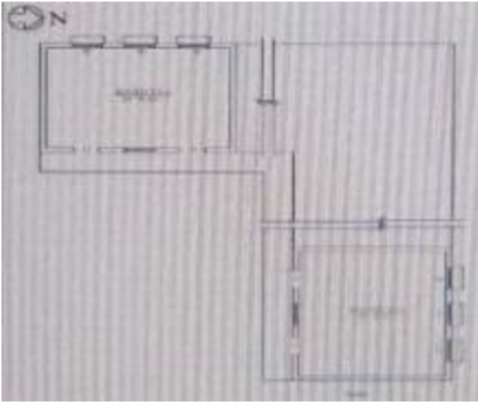

নির্বাচক নিবন্ধন আধিকারিকের স্বাক্ষর

Nazri Naksha

Google Map View

Polling Station Building Front View

Polling Station Front View

Cad View

Key MAP View

বিধানসভা নির্বাচনসম্বন্ধে নং, নাম : 150-যাদবপুর
ভাগ নং, নাম : 1-কানুনগো পার্ক পশ্চিম