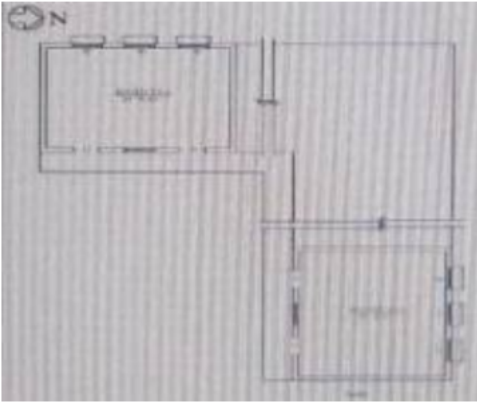

নির্বাচক নিবন্ধন আধিকারিকের স্বাক্ষর

Nazri Naksha

Google Map View

Polling Station Building Front View

Polling Station Front View

Cad View

Key MAP View

1 নাম : অসীম ক্র. চ্যাটার্জী পিতার নাম: কেশব চন্দ্র চ্যাটার্জী বাড়ির নং : n0008 বয়স : 72 লিঙ্গ : পুরুষ	SCG3216454 ফটো উপলব্ধ	2 নাম : প্রভাস কুমার ভট্টাচার্য্য পিতার নাম: বসন্ত ভট্টাচার্য্য বাড়ির নং : n0113 বয়স : 72 লিঙ্গ : পুরুষ	SCG3167145 ফটো উপলব্ধ	3 নাম : শর্মিষ্ঠা ভট্টাচার্য্য স্বামীর নাম: প্রভাস ভট্টাচার্য্য বাড়ির নং : n0113 বয়স : 55 লিঙ্গ : মহিলা	SCG3167137 ফটো উপলব্ধ
4 নাম : পাপিয়া ভট্টাচার্য্য পিতার নাম: দেবরত ভট্টাচার্য্য বাড়ির নং : n0047 বয়স : 44 লিঙ্গ : মহিলা	LMW4709697 ফটো উপলব্ধ	5 নাম : অমিত চক্রবর্তী পিতার নাম: নিহার চক্রবর্তী বাড়ির নং : n0054 বয়স : 61 লিঙ্গ : পুরুষ	WB/18/108/597425 ফটো উপলব্ধ	6 নাম : মিতা চ্যাটার্জী স্বামীর নাম: অসীম চ্যাটার্জী বাড়ির নং : n0008 বয়স : 66 লিঙ্গ : মহিলা	SCG3216488 ফটো উপলব্ধ
7 নাম : সুমিতা চ্যাটার্জী স্বামীর নাম: অলোক চ্যাটার্জী বাড়ির নং : n0008 বয়স : 61 লিঙ্গ : মহিলা	SCG3215589 ফটো উপলব্ধ	8 নাম : আলোক কুমার চট্টোপাধ্যায় পিতার নাম: কেশব চ্যাটার্জী বাড়ির নং : n0008 বয়স : 70 লিঙ্গ : পুরুষ	SCG3215571 ফটো উপলব্ধ	9 নাম : নিমাই চন্দ্র কয়াল পিতার নাম: পলান চন্দ্র কয়াল বাড়ির নং : n0190 বয়স : 72 লিঙ্গ : পুরুষ	SCG2018174 ফটো উপলব্ধ
10 নাম : আনো খাতুন পিতার নাম: মেরাজ শেখ বাড়ির নং : n0331 বয়স : 33 লিঙ্গ : মহিলা	SCG2554343 ফটো উপলব্ধ	11 নাম : নাজমা লস্কর স্বামীর নাম: জাহিরুদ্দিন লস্কর বাড়ির নং : n0220 বয়স : 48 লিঙ্গ : মহিলা	LMW4995940 ফটো উপলব্ধ	12 নাম : নিসাদ আলি মণ্ডল পিতার নাম: ইউনিস আলি মণ্ডল বাড়ির নং : n0101 বয়স : 49 লিঙ্গ : পুরুষ	SCG2018158 ফটো উপলব্ধ
13 নাম : বলাই পাল পিতার নাম: শম্ভু পাল বাড়ির নং : n0347 বয়স : 34 লিঙ্গ : পুরুষ	SCG2554509 ফটো উপলব্ধ	14 নাম : দিলীপ দাস পিতার নাম: হরমোহন দাস বাড়ির নং : 2 বয়স : 61 লিঙ্গ : পুরুষ	WB/18/108/597449 ফটো উপলব্ধ	15 নাম : সোমা দাস স্বামীর নাম: দিলীপ দাস বাড়ির নং : 02 বয়স : 50 লিঙ্গ : মহিলা	WB/18/108/597450 ফটো উপলব্ধ
16 নাম : সৌমদীপ দাস পিতার নাম: দিলীপ দাস বাড়ির নং : 2 বয়স : 32 লিঙ্গ : পুরুষ	SCG2591360 ফটো উপলব্ধ	17 নাম : রাজু মিত্র পিতার নাম: সমীর মিত্র বাড়ির নং : 2 বয়স : 52 লিঙ্গ : পুরুষ	LMW4995957 ফটো উপলব্ধ	18 নাম : কৃষ্ণেন্দু দাস পিতার নাম: কালিপদ দাস বাড়ির নং : 2B বয়স : 48 লিঙ্গ : পুরুষ	WB/18/108/597604 ফটো উপলব্ধ
19 নাম : পুনম দাস স্বামীর নাম: কৃষ্ণেন্দু দাস বাড়ির নং : 2B বয়স : 46 লিঙ্গ : মহিলা	LMW4271490 ফটো উপলব্ধ	20 নাম : রামকৃষ্ণ পাল পিতার নাম: রমেশ চন্দ্র পাল বাড়ির নং : 2C বয়স : 60 লিঙ্গ : পুরুষ	LMW4271839 ফটো উপলব্ধ	21 নাম : রুমা পাল স্বামীর নাম: রামকৃষ্ণ পাল বাড়ির নং : 2C বয়স : 50 লিঙ্গ : মহিলা	SCG2019354 ফটো উপলব্ধ
22 নাম : মৌমিতা কর স্বামীর নাম: নিলজ কমল কর বাড়ির নং : 2D বয়স : 45 লিঙ্গ : মহিলা	LMW4996070 ফটো উপলব্ধ	23 নাম : লিলি কর স্বামীর নাম: সমরেশ কর বাড়ির নং : 2D/P বয়স : 79 লিঙ্গ : মহিলা	WB/18/108/597801 ফটো উপলব্ধ	24 নাম : নীলাজকমল কর পিতার নাম: সমরেশ কর বাড়ির নং : 2/ডি বয়স : 53 লিঙ্গ : পুরুষ	SCG3595220 ফটো উপলব্ধ
25 নাম : নভোনীল কর পিতার নাম: নীলাজকমল কর বাড়ির নং : 2/ডি বয়স : 20 লিঙ্গ : পুরুষ	SCG3624525 ফটো উপলব্ধ	26 নাম : মেরাজ সেখ পিতার নাম: মেরাজ সেখ বাড়ির নং : 3 বয়স : 60 লিঙ্গ : পুরুষ	LMW4712139 ফটো উপলব্ধ	27 নাম : ইসরত বেগম স্বামীর নাম: মেরাজ সেখ বাড়ির নং : 3 বয়স : 52 লিঙ্গ : মহিলা	LMW4712121 ফটো উপলব্ধ
28 নাম : নাজনি বিবি স্বামীর নাম: গুলাম মহঃ বাড়ির নং : 3 বয়স : 37 লিঙ্গ : মহিলা	LMW4996096 ফটো উপলব্ধ	29 নাম : গুলাম আলি পিতার নাম: সালামাত সেখ বাড়ির নং : 3 বয়স : 44 লিঙ্গ : পুরুষ	LMW3982931 ফটো উপলব্ধ	30 নাম : ফাতেমা বিবি পিতার নাম: সালামাত সেখ বাড়ির নং : 3 বয়স : 81 লিঙ্গ : মহিলা	SCG2736049 ফটো উপলব্ধ