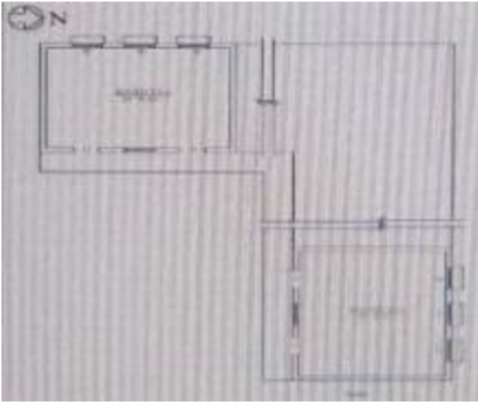

নির্বাচক নিবন্ধন আধিকারিকের স্বাক্ষর

Nazri Naksha

Google Map View

Polling Station Building Front View

Polling Station Front View

Cad View

Key MAP View

1 নাম : শান্তি চক্রবর্তী স্বামীর নাম: দীপেন্দ্র চক্রবর্তী বাড়ির নং : n0134 বয়স : 76 লিঙ্গ : মহিলা	WB/18/108/600453	2 নাম : মায়ী কর্মকার স্বামীর নাম: কার্তিক কর্মকার বাড়ির নং : n0009 বয়স : 76 লিঙ্গ : মহিলা	WB/18/108/600372	3 নাম : জয়া মুখার্জী স্বামীর নাম: প্রবাল মুখার্জী বাড়ির নং : n0097 বয়স : 64 লিঙ্গ : মহিলা	WB/18/108/600008
4 নাম : রঞ্জন সেনগুপ্ত পিতার নাম: সুধিন্দ্র সেনগুপ্ত বাড়ির নং : n0127 বয়স : 65 লিঙ্গ : পুরুষ	WB/18/108/600077	5 নাম : রেখা মাম্মা স্বামীর নাম: ভূতনাথ মাম্মা বাড়ির নং : 1/2 বয়স : 66 লিঙ্গ : মহিলা	SCG3519568	6 নাম : আশীষ মাম্মা পিতার নাম: ভূতনাথ মাম্মা বাড়ির নং : 1/2 বয়স : 46 লিঙ্গ : পুরুষ	LMW3984143
7 নাম : অসীম মাম্মা পিতার নাম: ভূতনাথ মাম্মা বাড়ির নং : 1/2 বয়স : 44 লিঙ্গ : পুরুষ	LMW3984150	8 নাম : দিগ্বী মাম্মা স্বামীর নাম: হরিপদ মাম্মা বাড়ির নং : 1/3 বয়স : 68 লিঙ্গ : মহিলা	WB/18/108/600273	9 নাম : সুমিত্রা মাম্মা পিতার নাম: পঞ্চানন মাম্মা বাড়ির নং : 1/3 বয়স : 65 লিঙ্গ : মহিলা	SCG3595634
10 নাম : পার্থ মাম্মা পিতার নাম: হরিপদ মাম্মা বাড়ির নং : 1/3 বয়স : 43 লিঙ্গ : পুরুষ	LMW3984168	11 নাম : ভাস্কর প্রামানিক পিতার নাম: রাইমোহন প্রামানিক বাড়ির নং : 1/8 বয়স : 53 লিঙ্গ : পুরুষ	SCG3153426	12 নাম : রাখী প্রামানিক পিতার নাম: রাইমোহন প্রামানিক বাড়ির নং : 1/4 বয়স : 50 লিঙ্গ : মহিলা	WB/18/108/600352
13 নাম : স্বাতী প্রামানিক স্বামীর নাম: ভাস্কর প্রামানিক বাড়ির নং : 1/4, শ্রীরামপুর নর্থ বয়স : 49 লিঙ্গ : মহিলা	SCG3485638	14 নাম : কল্পনা প্রামানিক পিতার নাম: বলরাম প্রামানিক বাড়ির নং : 1/5 বয়স : 67 লিঙ্গ : মহিলা	WB/18/108/600330	15 নাম : রাধারানী প্রামানিক স্বামীর নাম: শতু প্রামানিক বাড়ির নং : 1/5 বয়স : 66 লিঙ্গ : মহিলা	WB/18/108/600479
16 নাম : সন্ন্যাসী প্রামানিক পিতার নাম: বলরাম প্রামানিক বাড়ির নং : 1/5 বয়স : 63 লিঙ্গ : পুরুষ	WB/18/108/600328	17 নাম : সুমিত্রা প্রামানিক স্বামীর নাম: রবীন প্রামানিক বাড়ির নং : 1/5 বয়স : 63 লিঙ্গ : মহিলা	WB/18/108/600274	18 নাম : সুমিত্রা প্রামানিক স্বামীর নাম: সন্ন্যাসী প্রামানিক বাড়ির নং : 1/5 বয়স : 59 লিঙ্গ : মহিলা	WB/18/108/600329
19 নাম : মিলন প্রামানিক পিতার নাম: বলরাম প্রামানিক বাড়ির নং : 1/5 বয়স : 57 লিঙ্গ : পুরুষ	LMW4710331	20 নাম : পলাশ প্রামানিক পিতার নাম: রবীন প্রামানিক বাড়ির নং : 1/5 বয়স : 46 লিঙ্গ : পুরুষ	LMW2131928	21 নাম : কৌশল্যা প্রামানিক স্বামীর নাম: মিলন প্রামানিক বাড়ির নং : 1/5 বয়স : 38 লিঙ্গ : মহিলা	SCG2158129
22 নাম : শ্যামল প্রামানিক পিতার নাম: সন্ন্যাসী প্রামানিক বাড়ির নং : 1/5 বয়স : 33 লিঙ্গ : পুরুষ	SCG2554574	23 নাম : সুদর্শন নায়ক পিতার নাম: চৌধুরী নায়ক বাড়ির নং : 1/6 বয়স : 50 লিঙ্গ : পুরুষ	SCG2158145	24 নাম : সুরেশ নায়ক পিতার নাম: চৌধুরী নায়ক বাড়ির নং : 1/6 বয়স : 45 লিঙ্গ : পুরুষ	SCG2158137
25 নাম : লক্ষী নায়ক স্বামীর নাম: সুদর্শন নায়ক বাড়ির নং : 1/6 বয়স : 39 লিঙ্গ : মহিলা	SCG2554962	26 নাম : কবিতা নায়ক পিতার নাম: সুরেশ নায়ক বাড়ির নং : 1/6 বয়স : 25 লিঙ্গ : মহিলা	SCG3274859	27 নাম : অশোক ব্যানার্জী পিতার নাম: =অনিল ব্যানার্জী বাড়ির নং : 1A বয়স : 65 লিঙ্গ : পুরুষ	WB/18/108/600419
28 নাম : বাদল ঘোষ পিতার নাম: ললীত ঘোষ বাড়ির নং : 1N বয়স : 66 লিঙ্গ : পুরুষ	WB/18/108/600553	29 নাম : দিলীপ ঘোষ পিতার নাম: ললীত ঘোষ বাড়ির নং : 1N বয়স : 61 লিঙ্গ : পুরুষ	WB/18/108/600078	30 নাম : প্রভাতী ঘোষ স্বামীর নাম: বাদল ঘোষ বাড়ির নং : 1N বয়স : 61 লিঙ্গ : মহিলা	LMW2023604