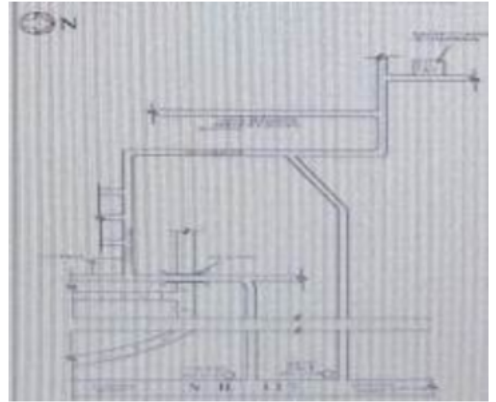

Key MAP View