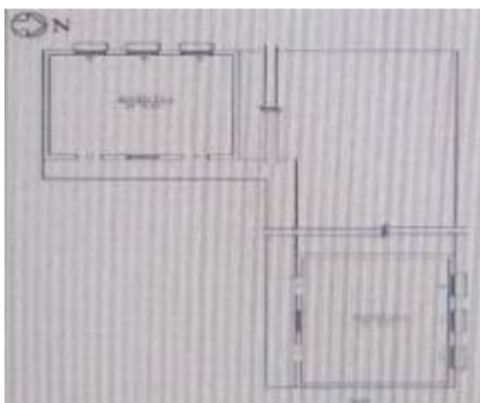

নির্বাচক নিবন্ধন আধিকারিকের স্বাক্ষর

Nazri Naksha

Google Map View

Polling Station Building Front View

Polling Station Front View

Cad View

Key MAP View

1 নাম : শুভম মল্লিক পিতার নাম: সুজয় মল্লিক বাড়ির নং : 2 বয়স : 25 লিঙ্গ : পুরুষ	SCG3418522	ফটো উপলব্ধ	2 নাম : বেনালী অধিকারী স্বামীর নাম: বিদ্যাৎ অধিকারী বাড়ির নং : 154 বয়স : 50 লিঙ্গ : মহিলা	SCG3315512	ফটো উপলব্ধ	3 নাম : বিদ্যাৎ অধিকারী পিতার নাম: অনন্ত সুন্দর অধিকারী বাড়ির নং : 154 বয়স : 60 লিঙ্গ : পুরুষ	SCG3315595	ফটো উপলব্ধ
4 নাম : অভিনাশ কুমার পিতার নাম: রমেন্দ্র নাথ ঠাকুর বাড়ির নং : 7এ 1সেংট ফ্লোর বয়স : 48 লিঙ্গ : পুরুষ	ZZC2211316	ফটো উপলব্ধ	5 নাম : অর্নব কুমার সাফু ই মায়ের নাম: মিতু সাফু ই বাড়ির নং : 1/1 বয়স : 24 লিঙ্গ : পুরুষ	SCG3470531	ফটো উপলব্ধ	6 নাম : স্বপ্না কর্মকার স্বামীর নাম: সঞ্জীব কর্মকার বাড়ির নং : 42/4 বয়স : 43 লিঙ্গ : মহিলা	SCG1607241	ফটো উপলব্ধ
7 নাম : সুকান্ত কর্মকার পিতার নাম: সুশান্ত কর্মকার বাড়ির নং : n0459 বয়স : 33 লিঙ্গ : পুরুষ	SCG2667780	ফটো উপলব্ধ	8 নাম : রীতা গুহ স্বামীর নাম: উদয় ভানু গুহ বাড়ির নং : 207/ভী, ঈন্দ্রমোতী বয়স : 62 লিঙ্গ : মহিলা	SCG2301398	ফটো উপলব্ধ	9 নাম : সর্বানী গাঙ্গুলী স্বামীর নাম: অভিজিৎ গাঙ্গুলী বাড়ির নং : 34 বয়স : 57 লিঙ্গ : মহিলা	LMW3662426	ফটো উপলব্ধ
10 নাম : অভিজিৎ গাঙ্গুলী পিতার নাম: শক্তিপদ গাঙ্গুলী বাড়ির নং : 38 বয়স : 58 লিঙ্গ : পুরুষ	LMW3081221	ফটো উপলব্ধ	11 নাম : বিজয়া কর্মকার পিতার নাম: সুশান্ত কর্মকার বাড়ির নং : 34 বয়স : 42 লিঙ্গ : মহিলা	LMW4199386	ফটো উপলব্ধ	12 নাম : বর্ণালী নন্দর স্বামীর নাম: সুজিত নন্দর বাড়ির নং : 9/4 বয়স : 39 লিঙ্গ : মহিলা	LMW4199394	ফটো উপলব্ধ
13 নাম : সুতপা গাঙ্গুলী স্বামীর নাম: তরুণ তপন গাঙ্গুলী বাড়ির নং : 105 বয়স : 61 লিঙ্গ : মহিলা	SCG1607480	ফটো উপলব্ধ	14 নাম : তরুণাভ গাঙ্গুলী পিতার নাম: তরুণ তপন গাঙ্গুলী বাড়ির নং : 105 বয়স : 34 লিঙ্গ : পুরুষ	SCG1607498	ফটো উপলব্ধ	15 নাম : পাঁচু গায়েন পিতার নাম: অরবিন্দ গায়েন বাড়ির নং : 7/9 বয়স : 50 লিঙ্গ : পুরুষ	LMW4462024	ফটো উপলব্ধ
16 নাম : সুমিত্রা গায়েন স্বামীর নাম: স্বপন কুমার গায়েন বাড়ির নং : 49/8 বয়স : 35 লিঙ্গ : মহিলা	SCG1607266	ফটো উপলব্ধ	17 নাম : আরতি গায়েন স্বামীর নাম: পঙ্কজ গায়েন বাড়ির নং : 7/9 বয়স : 42 লিঙ্গ : মহিলা	SCG1607423	ফটো উপলব্ধ	18 নাম : সুজিত গায়েন পিতার নাম: শঙ্কর গায়েন বাড়ির নং : 45/5 বয়স : 28 লিঙ্গ : পুরুষ	SCG2832400	ফটো উপলব্ধ
19 নাম : মিনতি গায়েন স্বামীর নাম: শঙ্কর গায়েন বাড়ির নং : 45/5 বয়স : 55 লিঙ্গ : মহিলা	SCG2832574	ফটো উপলব্ধ	20 নাম : সুতপা গায়েন মায়ের নাম: মিনতি গায়েন বাড়ির নং : 002 বয়স : 25 লিঙ্গ : মহিলা	SCG3470648	ফটো উপলব্ধ	21 নাম : সৌভিক ঘোষ পিতার নাম: স্বপন ঘোষ বাড়ির নং : 7/9 বয়স : 28 লিঙ্গ : পুরুষ	SCG2945897	ফটো উপলব্ধ
22 নাম : সঞ্জয় ঘোষ পিতার নাম: গুরীন্দ ঘোষ বাড়ির নং : 207/b বয়স : 75 লিঙ্গ : পুরুষ	SCG2454668	ফটো উপলব্ধ	23 নাম : শৈকত কুমার ঘোষ পিতার নাম: সঞ্জয় ঘোষ বাড়ির নং : 207/b বয়স : 47 লিঙ্গ : পুরুষ	SCG2454643	ফটো উপলব্ধ	24 নাম : শুভঙ্কর ঘোষ পিতার নাম: জয়ন্ত ঘোষ বাড়ির নং : 7/9 বয়স : 32 লিঙ্গ : পুরুষ	SCG2454585	ফটো উপলব্ধ
25 নাম : মৌসুমী ঘোষ স্বামীর নাম: বাবাই ঘোষ বাড়ির নং : 2 বয়স : 38 লিঙ্গ : মহিলা	SCG2121481	ফটো উপলব্ধ	26 নাম : দীপঙ্কর ঘোষ পিতার নাম: জয়ন্ত ঘোষ বাড়ির নং : 7/9 বয়স : 33 লিঙ্গ : পুরুষ	SCG2121390	ফটো উপলব্ধ	27 নাম : সৈকত ঘোষ পিতার নাম: স্বপন ঘোষ বাড়ির নং : 7/9 বয়স : 32 লিঙ্গ : পুরুষ	SCG2301349	ফটো উপলব্ধ
28 নাম : কনকলতা ঘোষ স্বামীর নাম: স্বপন ঘোষ বাড়ির নং : n0078 বয়স : 49 লিঙ্গ : মহিলা	LMW4462040	ফটো উপলব্ধ	29 নাম : স্বপন ঘোষ পিতার নাম: সন্তোষ ঘোষ বাড়ির নং : n0078 বয়স : 51 লিঙ্গ : পুরুষ	WB/18/108/129447	ফটো উপলব্ধ	30 নাম : সপু ঘোষ স্বামীর নাম: জয়ন্ত ঘোষ বাড়ির নং : n0078 বয়স : 56 লিঙ্গ : মহিলা	WB/18/108/129449	ফটো উপলব্ধ