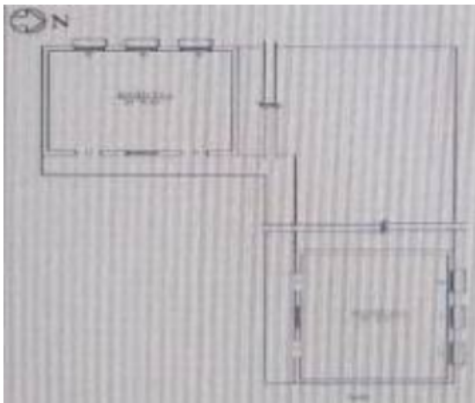

নির্বাচক নিবন্ধন আধিকারিকের স্বাক্ষর

Nazri Naksha

Google Map View

Polling Station Building Front View

Polling Station Front View

Cad View

Key MAP View

1 নাম : অভিষেক কুণ্ডু পিতার নাম: প্রদীপ কুণ্ডু বাড়ির নং : 2/8 বয়স : 21 লিঙ্গ : পুরুষ	SCG3578952 ফটো উপলব্ধ	2 নাম : মিথিলেশ কুমার পিতার নাম: শ্যাম বাবু বাড়ির নং : ফ লট2/1জী বয়স : 47 লিঙ্গ : পুরুষ	SCG3471398 ফটো উপলব্ধ	3 নাম : রাহুল কুমার সান্ডি পিতার নাম: রাজ কুমার সাউ বাড়ির নং : 44/2 বয়স : 28 লিঙ্গ : পুরুষ	SCG3471240 ফটো উপলব্ধ
4 নাম : বাবুল চন্দ্র কর্মকার পিতার নাম: বিষ্ণুরঞ্জন কর্মকার বাড়ির নং : 7/B বয়স : 64 লিঙ্গ : পুরুষ	SCG2741486 ফটো উপলব্ধ	5 নাম : মৌমিতা কর্মকার পিতার নাম: বাবুল চন্দ্র কর্মকার বাড়ির নং : 7/B বয়স : 29 লিঙ্গ : মহিলা	SCG2833028 ফটো উপলব্ধ	6 নাম : মুন্নি কর্মকার স্বামীর নাম: বাবুল চন্দ্র কর্মকার বাড়ির নং : 7/B বয়স : 50 লিঙ্গ : মহিলা	SCG2741478 ফটো উপলব্ধ
7 নাম : দীপ কর্মকার মায়ের নাম: কৃষ্ণ কর্মকার বাড়ির নং : 18 বয়স : 22 লিঙ্গ : পুরুষ	SCG3526159 ফটো উপলব্ধ	8 নাম : অনন্যা কামার পিতার নাম: অভিজিৎ কামার বাড়ির নং : 156 বয়স : 27 লিঙ্গ : মহিলা	SCG3005212 ফটো উপলব্ধ	9 নাম : শুভময় গাঙ্গুলী পিতার নাম: গুরুদাস গাঙ্গুলী বাড়ির নং : 13/1 বয়স : 40 লিঙ্গ : পুরুষ	SCG2301885 ফটো উপলব্ধ
10 নাম : তনায় গাঙ্গুলী পিতার নাম: গুরু দাস গাঙ্গুলী বাড়ির নং : 13/1 বয়স : 47 লিঙ্গ : পুরুষ	SCG2301893 ফটো উপলব্ধ	11 নাম : বাবলু ঘোষ পিতার নাম: মনুথ ঘোষ বাড়ির নং : 25 বয়স : 47 লিঙ্গ : পুরুষ	WB/18/108/159104 ফটো উপলব্ধ	12 নাম : অর্পিতা ঘোষ স্বামীর নাম: সৌমেন ঘোষ বাড়ির নং : 193 বয়স : 45 লিঙ্গ : মহিলা	GVK1871144 ফটো উপলব্ধ
13 নাম : সৌমেন ঘোষ পিতার নাম: মানিক ঘোষ বাড়ির নং : 193 বয়স : 48 লিঙ্গ : পুরুষ	SCG3243268 ফটো উপলব্ধ	14 নাম : রুদ্রনীল ঘোষ পিতার নাম: সৌমেন ঘোষ বাড়ির নং : সেল্যা নিবাস বয়স : 21 লিঙ্গ : পুরুষ	SCG3626165 ফটো উপলব্ধ	15 নাম : রাজর্ষি চক্রবর্তী পিতার নাম: রবীন্দ্র নাথ চক্রবর্তী বাড়ির নং : 1 বয়স : 33 লিঙ্গ : পুরুষ	SCG2121838 ফটো উপলব্ধ
16 নাম : দিপায়ান চক্রবর্তী পিতার নাম: অরুণ চক্রবর্তী বাড়ির নং : ১০ বয়স : 26 লিঙ্গ : পুরুষ	SCG3048683 ফটো উপলব্ধ	17 নাম : দমায়ন চক্রবর্তী পিতার নাম: অরুণ চক্রবর্তী বাড়ির নং : 10 বয়স : 28 লিঙ্গ : পুরুষ	SCG3048691 ফটো উপলব্ধ	18 নাম : মধুশ্রী চ্যাটার্জী পিতার নাম: মলয় চ্যাটার্জী বাড়ির নং : 4 বয়স : 22 লিঙ্গ : মহিলা	SCG3586062 ফটো উপলব্ধ
19 নাম : সোমা চ্যাটার্জী পিতার নাম: সত্যেন্দ্র প্রসাদ বোৱাল বাড়ির নং : অরানী এস্টেট, ফ লট-3কে বয়স : 48 লিঙ্গ : মহিলা	SCG3484821 ফটো উপলব্ধ	20 নাম : শ্যামলী জানা পিতার নাম: ভূপেন্দ্র নাথ জানা বাড়ির নং : 2/6 বয়স : 28 লিঙ্গ : মহিলা	SCG2952232 ফটো উপলব্ধ	21 নাম : অনিল জেনা পিতার নাম: নারায়ন জেনা বাড়ির নং : 19 বয়স : 46 লিঙ্গ : পুরুষ	HWM1293844 ফটো উপলব্ধ
22 নাম : রোজানিল জেনা স্বামীর নাম: অনিল জেনা বাড়ির নং : 19 বয়স : 40 লিঙ্গ : মহিলা	HWM1301845 ফটো উপলব্ধ	23 নাম : মিনাক্ষী তাঁতী স্বামীর নাম: তপন তাঁতী বাড়ির নং : 115বি বয়স : 34 লিঙ্গ : মহিলা	RUN1046432 ফটো উপলব্ধ	24 নাম : রাজলক্ষ্মী দত্ত স্বামীর নাম: তমরেশ রায় বাড়ির নং : 12 বয়স : 55 লিঙ্গ : মহিলা	SCG3516564 ফটো উপলব্ধ
25 নাম : মল্লিকা দত্ত স্বামীর নাম: রাহুল দত্ত বাড়ির নং : 19 বয়স : 29 লিঙ্গ : মহিলা	SCG2952216 ফটো উপলব্ধ	26 নাম : অমরেশ দাশ পিতার নাম: বীরাজ দাশ বাড়ির নং : 96 বয়স : 71 লিঙ্গ : পুরুষ	KNH0264051 ফটো উপলব্ধ	27 নাম : সঞ্জয় দাশশর্মা পিতার নাম: অপূর্ব কান্তি দাশশর্মা বাড়ির নং : 6 বয়স : 55 লিঙ্গ : পুরুষ	SCG2301844 ফটো উপলব্ধ
28 নাম : অলোকানন্দা দাশশর্মা স্বামীর নাম: সঞ্জয় দাশশর্মা বাড়ির নং : 6 বয়স : 46 লিঙ্গ : মহিলা	SCG2301836 ফটো উপলব্ধ	29 নাম : সুশান্ত দাস পিতার নাম: স্বপন দাস বাড়ির নং : 146 বয়স : 46 লিঙ্গ : পুরুষ	LMW1869767 ফটো উপলব্ধ	30 নাম : শ্রীমন্ত দাস পিতার নাম: স্বপন দাস বাড়ির নং : 146 বয়স : 40 লিঙ্গ : পুরুষ	SCG1611458 ফটো উপলব্ধ